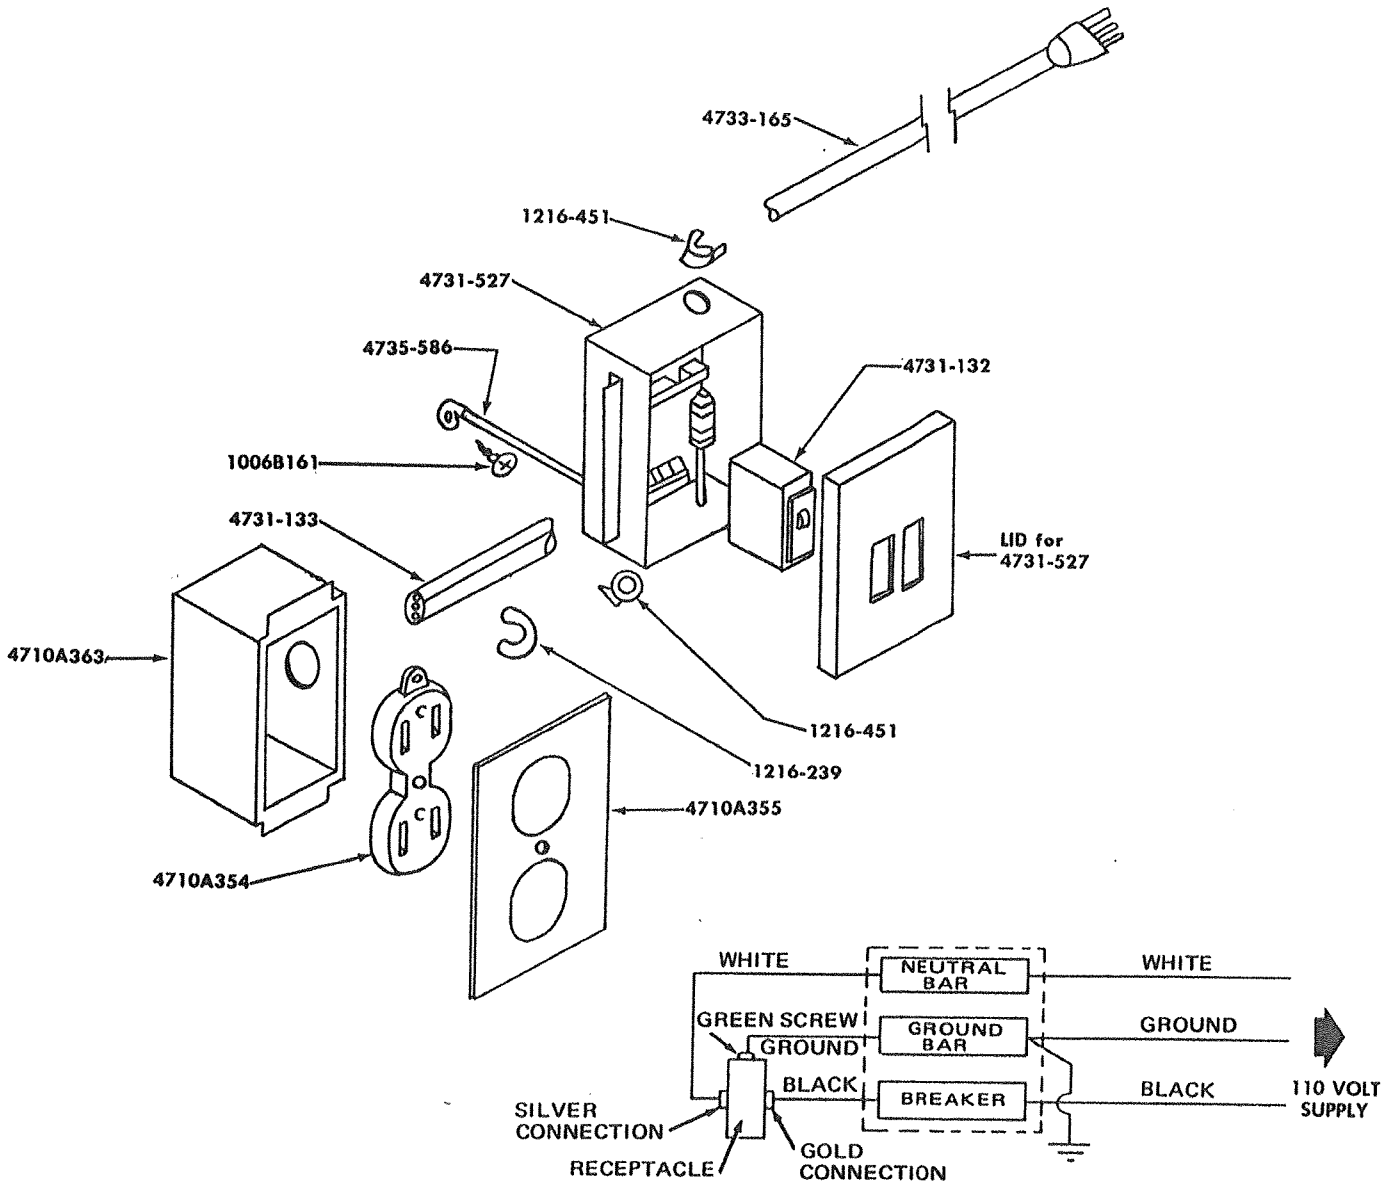

**DETAIL A**

**DETAIL C**

**4715A6371 SEPARATOR PULLEY PKG.**

**DETAIL B**

**CORNER PULLEY ASSEMBLY**

**110 VOLT ELECTRICAL SYSTEM**

PART NO.	DESCRIPTION
1006B161	Bolt (1/4"-20x3/8")
1216-239	Strain Relief
1216-451	St. Square Connector
4710A354	Receptacle
4710A355	Receptacle Cover
4710A363	Switch Box
4731-132	Breaker Switch
4731-133	Wire Short
4731-527	Box Ass'y (X2)
4733-165	Cord Set
4735-586	Ground Wire Ass'y