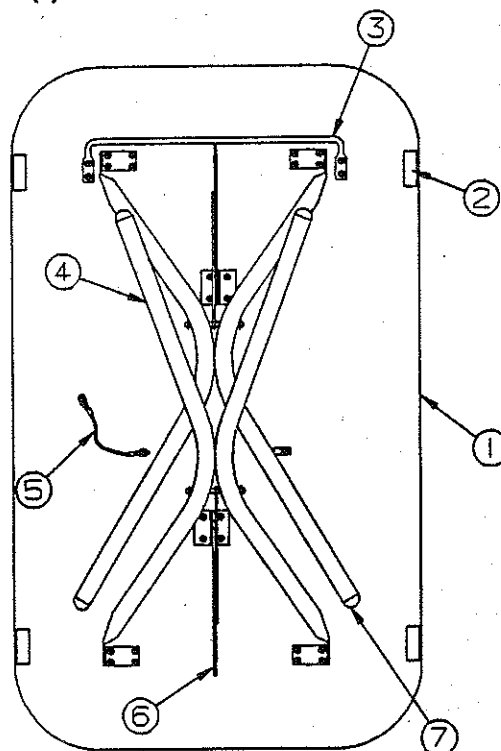

## DINETTE TABLE ASSEMBLY & COMPONENTS

CODE	PART NO.	DESCRIPTION
1	4749B1011	Table top 2681 39 3/8 x 29 1/2
	4741J0451	Table top 2684 32 3/4 x 30
	4746-9671	Table top 2690 53 1/8 x 30
	4744B4521	Table top 2610 39 3/8 x 30
	4739J10381	Table top 2695 48 1/8 x 30
	4060300078F	T molding 3/4" (blue)
2	4724D2631	Velcro hook x4
	4724E263	Velcro loop x4
3	4734D0841	Table rest (all except 2684)
	4746-8311	Table rest (2684 only)
	4737-8488	Screw x4
4	4745A5271	Table leg M2
5	4720B5951	Table strap, M4
6	4720A1501	Lock brace pkg
	4737-8488	Screw x4
7	4720C3928	Table leg cap