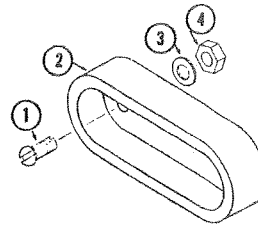

OVERHEAD DOOR LATCH
4734A2871