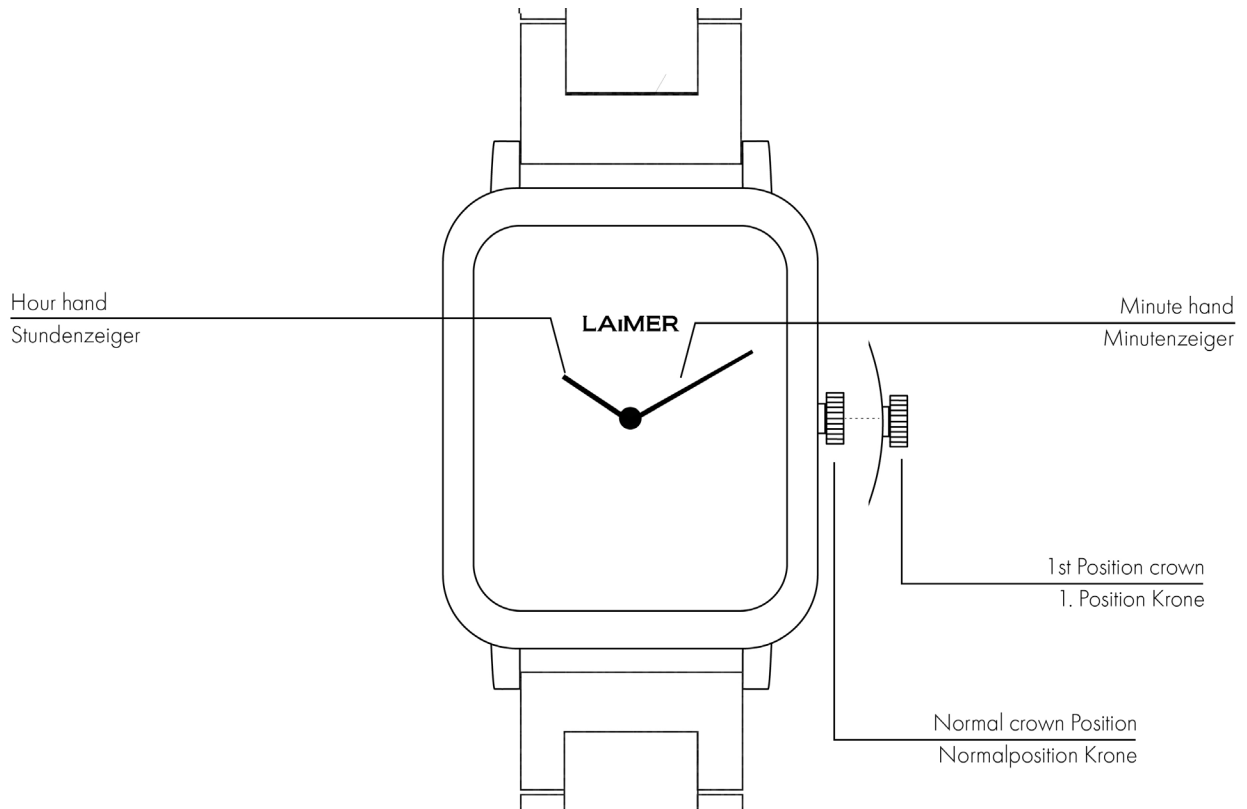

QUARTZ MOVEMENT | QUARZ UHRWERK

MIYOTA GL 22

ACCURACY PER MONTH
 ± 20 sec

BATTERY
SR621SW

BATTERY LIFE
Appx. 5 Years

GANGGENAUIGKEIT (MONAT)
 ± 20 sek

BATTERIE
SR621SW

BATTERY LEBENSDAUER
Ca. 5 Jahre

QUARTZ MOVEMENT | QUARZ UHRWERK

MIYOTA GL 22

INSTRUCTION MANUAL

SETTING THE TIME

1. Pull the crown out to the 1st position.
2. Turn the crown to set hour and minute hands.
3. Push crown back to the normal position.

GEBRAUCHSANLEITUNG

ZEIT EINSTELLEN

1. Krone auf Position 1 ziehen.
2. Krone drehen um den Stunden- und Minutenzeiger einzustellen.
3. Krone wieder auf die Normalposition stellen.