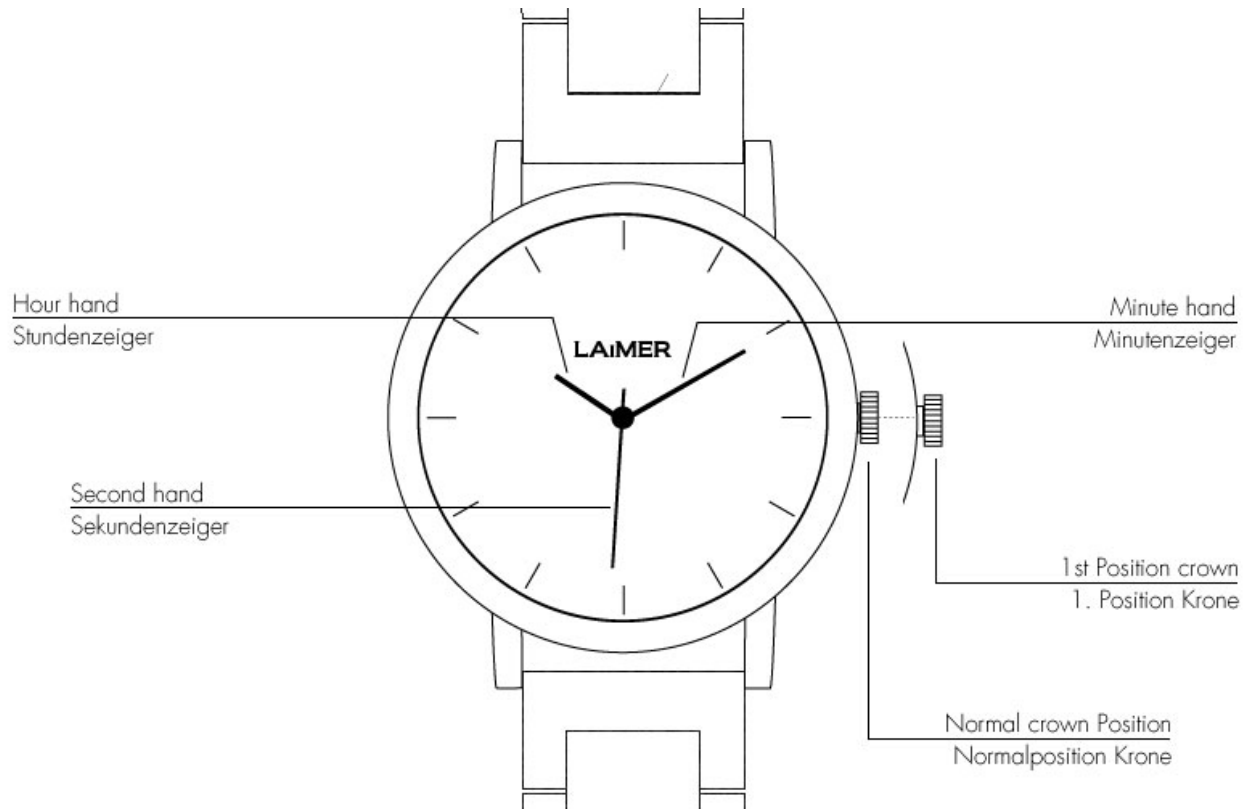

QUARTZ MOVEMENT | QUARZ UHRWERK

SEIKO VJ21

ACCURACY PER MONTH
 ± 20 sec

BATTERY
SR621SW

BATTERY LIFE
Appx. 3 Years

GANGGENAUIGKEIT (MONAT)
 ± 20 sek

BATTERIE
SR621SW

BATTERIE LEBENSDAUER
Ca. 3 Jahre

QUARTZ MOVEMENT | QUARZ UHRWERK

SEIKO VJ21

INSTRUCTION MANUAL

GEBRAUCHSANLEITUNG

SETTING THE TIME

1. Pull the crown out to the 1st position.
2. Turn the crown to set hour and minute hands.
3. Push the crown back to the normal position.

ZEIT EINSTELLEN

1. Krone auf Position 1 ziehen.
2. Krone drehen um den Stunden- und Minutenzeiger einzustellen.
3. Krone wieder auf die Normalposition stellen.