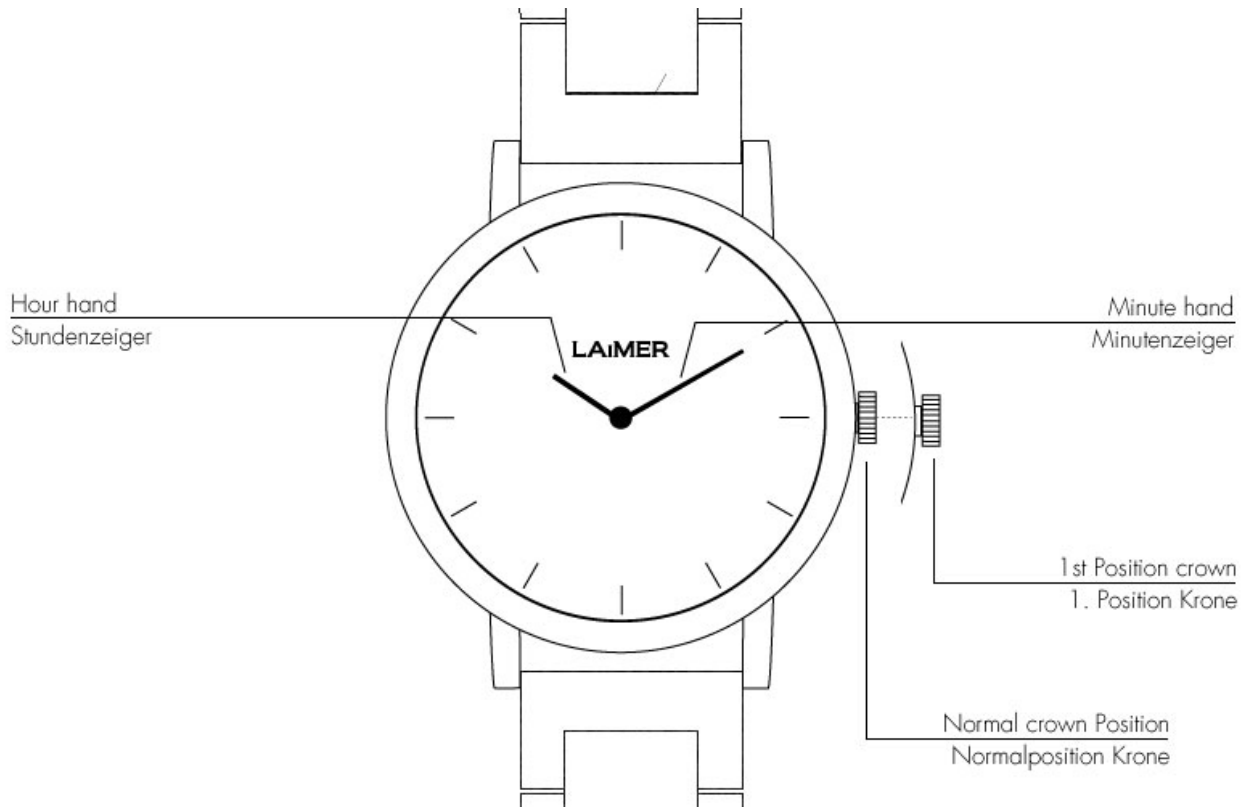

QUARTZ MOVEMENT | QUARZ UHRWERK

MIYOTA GL 20

ACCURACY PER MONTH
 ± 20 sec

BATTERY
SR621SW

BATTERY LIFE
Appx. 5 Years

GANGGENAUIGKEIT (MONAT)
 ± 20 sek

BATTERIE
SR621SW

BATTERY LEBENSDAUER
Ca. 5 Jahre

QUARTZ MOVEMENT | QUARZ UHRWERK

MIYOTA GL 20

INSTRUCTION MANUAL

GEBRAUCHSANLEITUNG

SETTING THE TIME

1. Pull the crown out to the 1st position.
2. Turn the crown to set hour and minute hands.
3. Push crown back to the normal position.

ZEIT EINSTELLEN

1. Krone auf Position 1 ziehen.
2. Krone drehen um den Stunden- und Minutenzeiger einzustellen.
3. Krone wieder auf die Normalposition stellen.