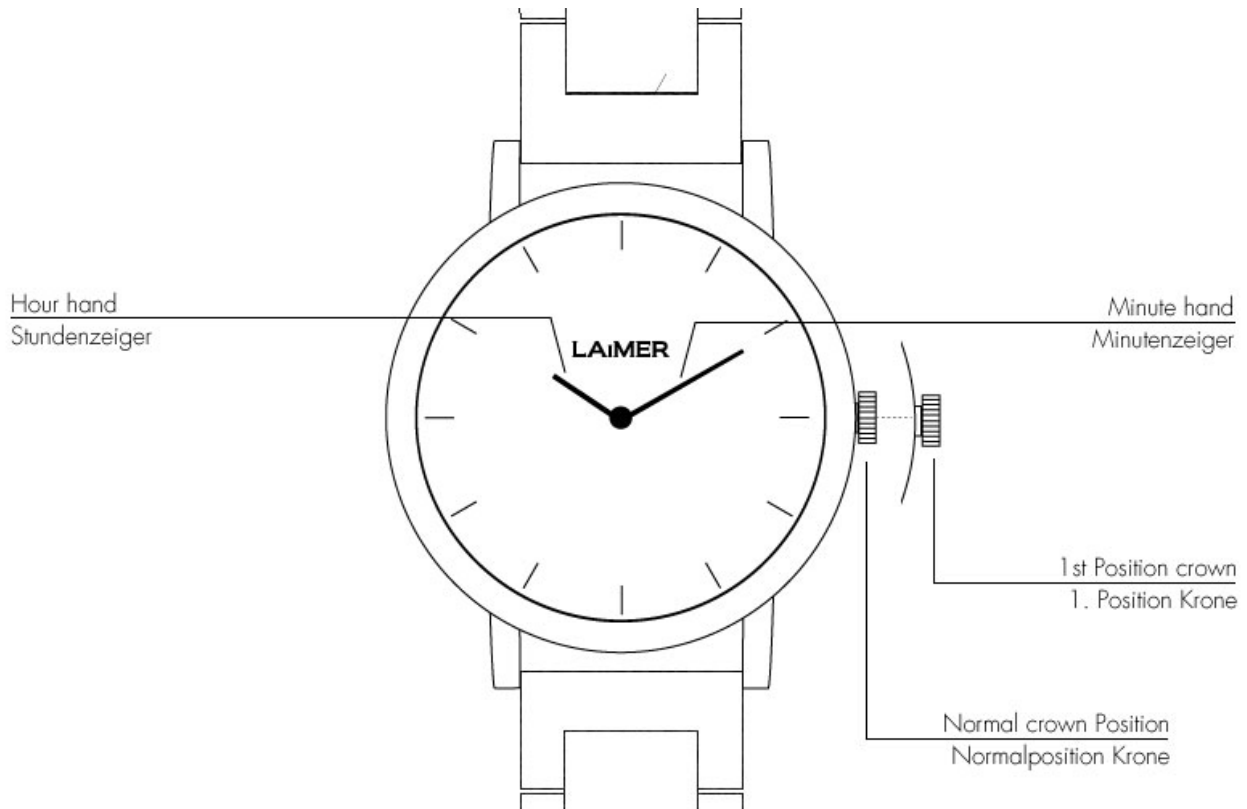

# MIYOTA 2025

ACCURACY PER MONTH  
 $\pm 20$  sec

BATTERY  
SR626SW

BATTERY LIFE  
Appx. 3 Years

GANGGENAUIGKEIT (MONAT)  
 $\pm 20$  sek

BATTERIE  
SR626SW

BATTERIE LEBENSDAUER  
Ca. 3 Jahre

QUARTZ MOVEMENT | QUARZ UHRWERK

### SETTING THE TIME

1. Pull the crown out to the 1st position.
2. Turn the crown to set hour and minute hands.
3. Push crown back to the normal position.

### ZEIT EINSTELLEN

1. Krone auf Position 1 ziehen.
2. Krone drehen um den Stunden- und Minutenzeiger einzustellen.
3. Krone wieder auf die Normalposition stellen.