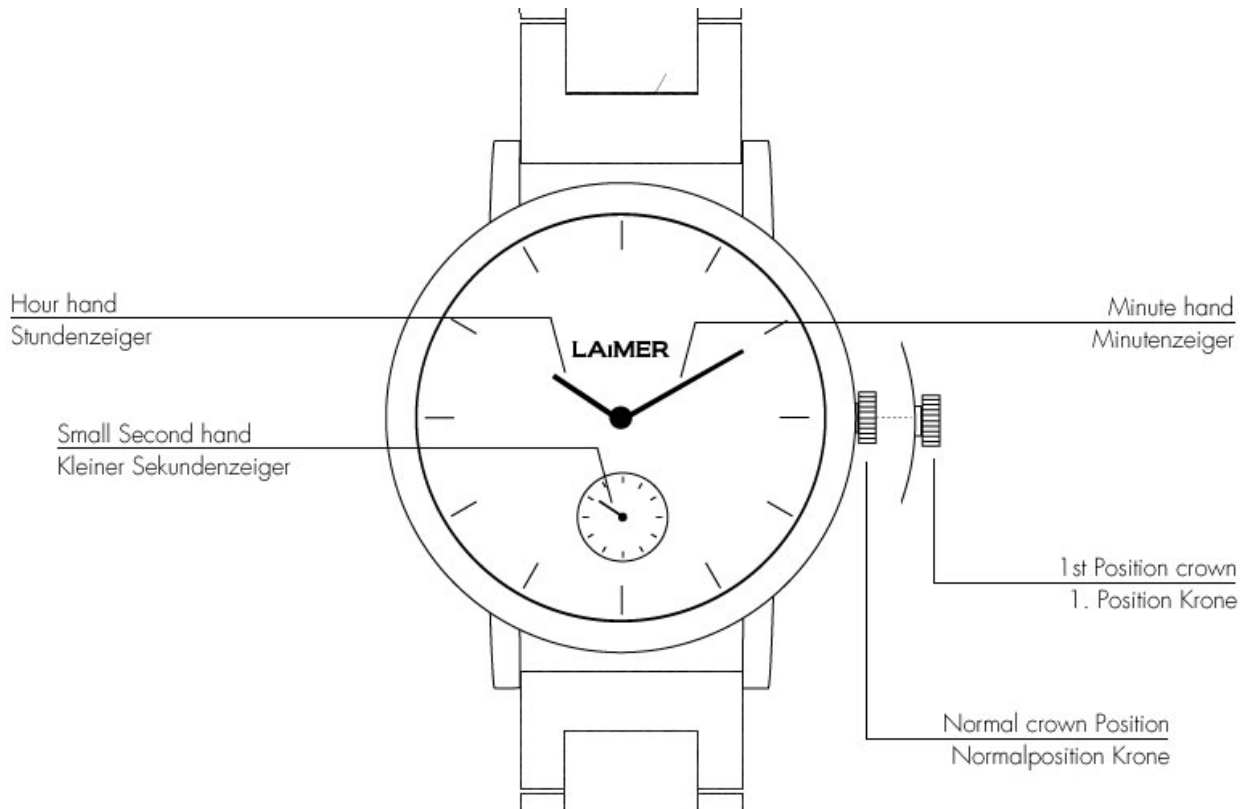

QUARTZ MOVEMENT | QUARZ UHRWERK

MIYOTA 1L45

ACCURACY PER MONTH
 ± 20 sec

BATTERY
SR621SW

BATTERY LIFE
Appx. 3 Years

GANGGENAUIGKEIT (MONAT)
 ± 20 sek

BATTERIE
SR621SW

BATTERIE LEBENSDAUER
Ca. 3 Jahre

QUARTZ MOVEMENT | QUARZ UHRWERK

MIYOTA 1L45

INSTRUCTION MANUAL

GEBRAUCHSANLEITUNG

SETTING THE TIME

1. Pull the crown out to the 1st position.
2. Turn the crown to set hour and minute hands.
3. Push crown back to the normal position.

ZEIT EINSTELLEN

1. Krone auf Position 1 ziehen.
2. Krone drehen um den Stunden- und Minutenzeiger einzustellen.
3. Krone wieder auf die Normalposition stellen.