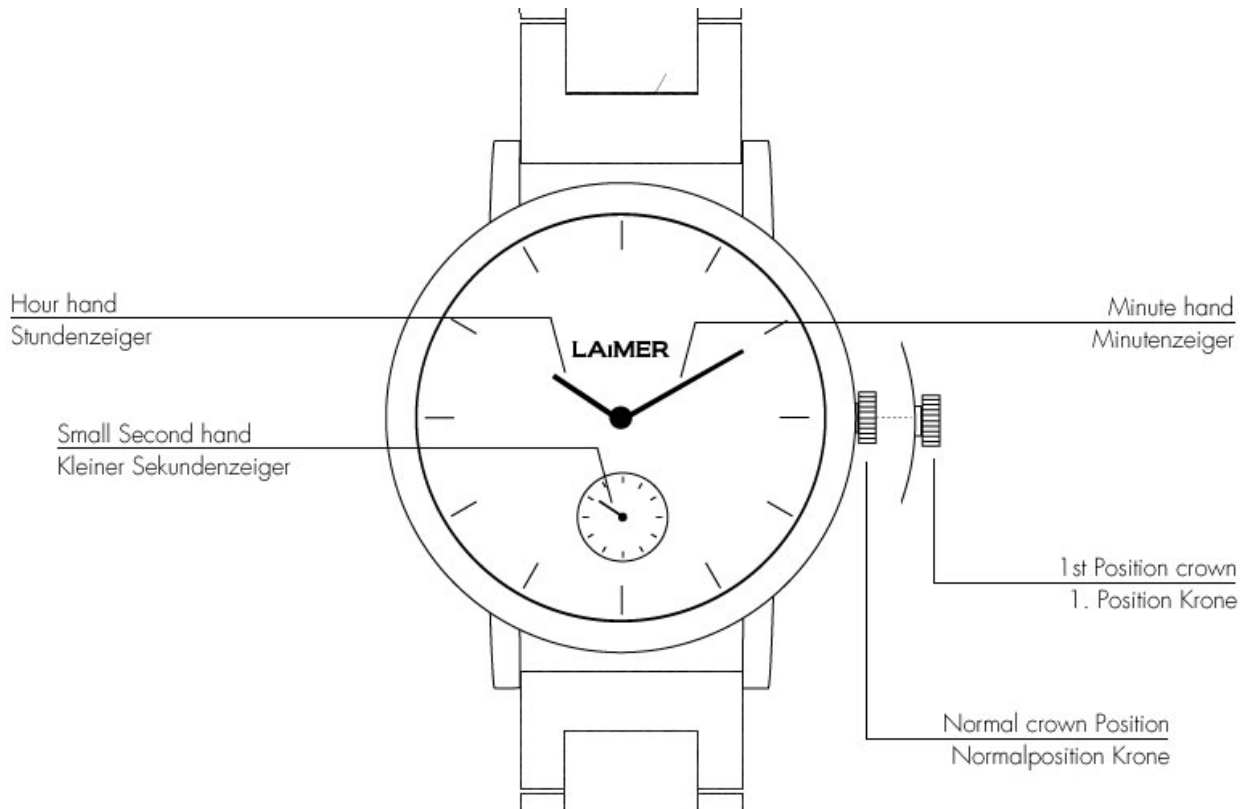

# MIYOTA 1L40

ACCURACY PER MONTH  
 $\pm 20$  sec

BATTERY  
SR621SW

BATTERY LIFE  
Appx. 3 Years

GANGGENAUIGKEIT (MONAT)  
 $\pm 20$  sek

BATTERIE  
SR621SW

BATTERIE LEBENSDAUER  
Ca. 3 Jahre

QUARTZ MOVEMENT | QUARZ UHRWERK

### SETTING THE TIME

1. Pull the crown out to the 1st position.
2. Turn the crown to set hour and minute hands.
3. Push crown back to the normal position.

### ZEIT EINSTELLEN

1. Krone auf Position 1 ziehen.
2. Krone drehen um den Stunden- und Minutenzeiger einzustellen.
3. Krone wieder auf die Normalposition stellen.