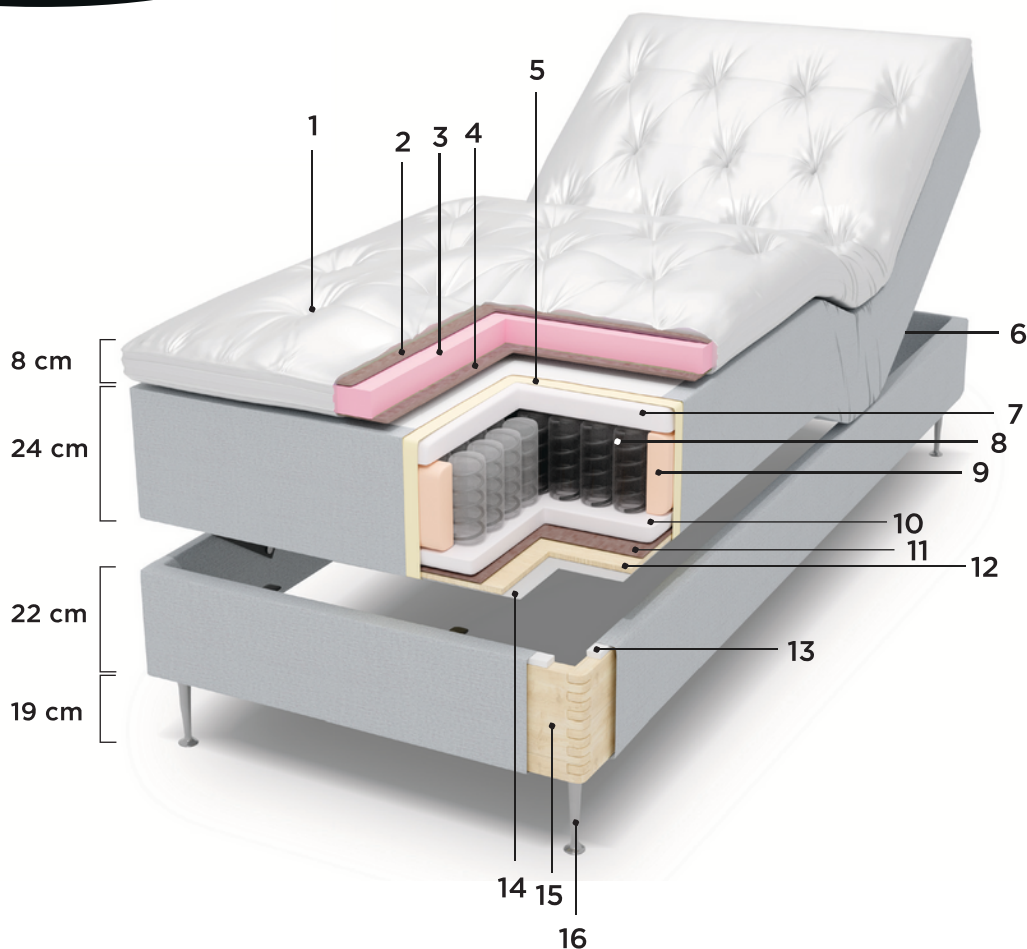

Lyxig ställbar motorsäng byggd på hela 19 cm massiv fingerskarvad träram, den 4 delade sängbotten är byggd av massiv limträfaner (björk) 18 mm. Inkl champagne crome, svart crome 19 cm eller oljad ek 20 cm (finns även 12cm). Tysk kvalitetsmotor (2 motorer) kan förse med trådlös kontroll. Madrass består av 5 zonfördelad pocket, till den kan ni välja 4 olika hårdheter, dessutom är innerkassetten avtagbar och vändbar, med ena sida HS45 softex (mjuk) och andra sidan HR 35 kallsaum (fast), det gör att ni kan reglera hårdheten i efterhand som ni önskar. Välj mellan flera lyxiga bäddmadrasser enligt nedan.

1. Handtuftad bäddmadrass

2. Fiber 450gr/m2

3. Latex 5cm

4. Fiber 450gr/m2

5. Vändbar övre kassett mjuk/fast

6. Tyska kraftiga kvalitets motorer (2st) med batteri pack upp, fås även med trådlös kontroll. Du kan även välja Max motor för vikter över 120kg

EDEN Handtuftad Latex 8cm

Finns i storlekar: 80 x 200 / 90 x 200 / 105 x 200 / 120 x 200

Kan även beställas i special storlekar. Sänggavlar samt övrig tillbehör väljer du från vår breda sortiment.