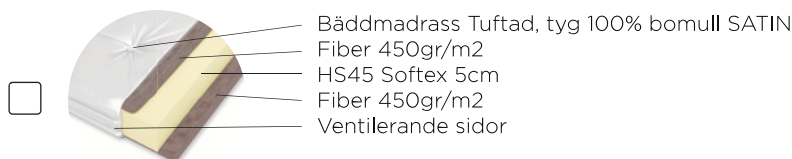

EDEN Handtuftad HS45 Softex 8cm