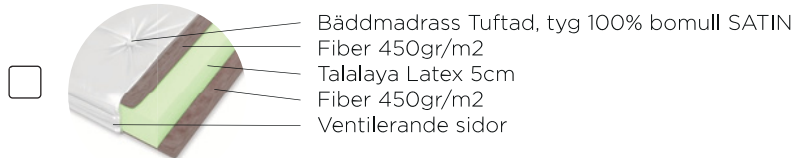

Lyxig ställbar motorsäng byggd på hela 19 cm massiv fingerskarvad träram, den 4 delade sängbotten är byggd av massiv limträfaner (björk) 18 mm. Inkl champagne crome, svart crome 19 cm eller oljad ek 20 cm (finns även 12cm). Tysk kvalitetsmotor (2 motorer) kan förse med trådlös kontroll. Madrass består av 5 zonfördelad pocket, till den kan ni välja 4 olika hårdheter, dessutom är innerkassetten avtagbar och vändbar, med ena sida HS45 softex (mjuk) och andra sidan HR 35 kallsaum (fast), det gör att ni kan reglera hårdheten i efterhand som ni önskar. Välj mellan flera lyxiga bäddmadrasser enligt nedan.

13. Foam E23 3cm

14. Fiberduk 100g/m2

15. Massiv fingerskarvad träram 190x30 mm

16. Ben champagne 19cm eller oljad ek 20cm

EDEN Handtuftad HS45 Softex 8cm

EDEN Handtuftad Talalaya Latex 8cm

EDEN Handtuftad Supersoft Visco Elastic 8cm

EDEN Handtuftad Latex 8cm

Finns i storlekar: 80 x 200 / 90 x 200 / 105 x 200 / 120 x 200

Kan även beställas i special storlekar. Sänggavlar samt övrig tillbehör väljer du från vår breda sortiment.