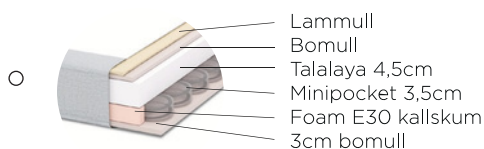

Kontinentalsäng med trippel pocket resårssystem med absolut högsta komfort och kvalite. Sängramen produceras av massiv fingerskarvad träram med högklassigt pocket resårssystem.

Ben: schampagne crome, svart crome eller oljad ek.

Mellanmadrassen består av dubbelfjädrande pocketsystem 13cm samt minipocket 3,5cm för ytmjukhet. Överst ligger det 3cm HS45 softex för överlägsen komfort.

Välj mellan de 4 olika lyxiga bäddmadrasser med sommar/vintersida enligt nedan.

Trendline bäddmadrass 100% Talalaya latex 12cm

Trendline bäddmadrass Latex 12cm

Bäddmadrass Cloud 12cm

Trendline Slim 10cm

Finns i storlekar: 80 x 200 / 90 x 200 / 120 x 200 / 140 x 200 / 160 x 200 / 180 x 200