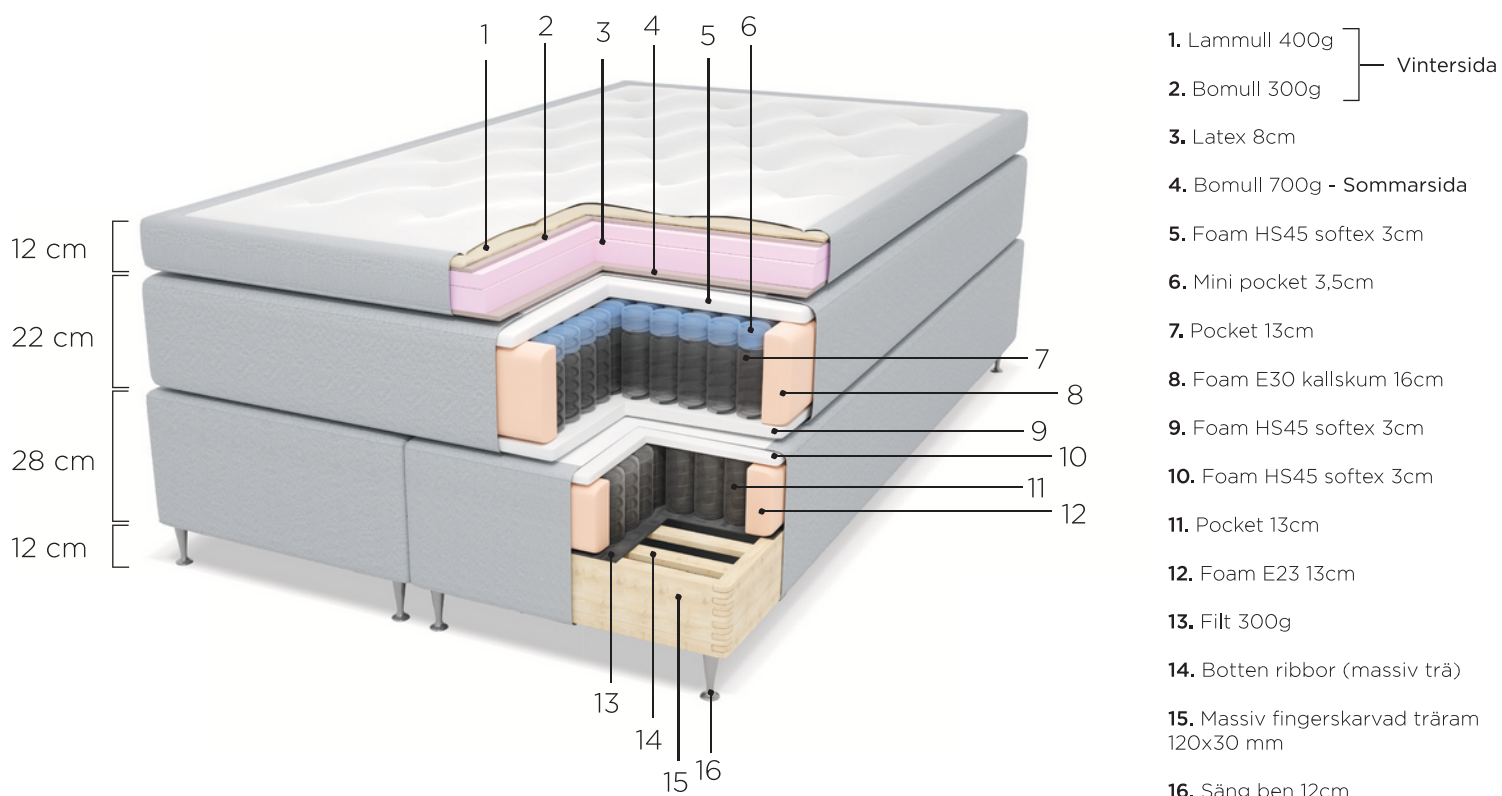

Kontinentalsäng med trippel pocket resårssystem med absolut högsta komfort och kvalite. Sängramen produceras av massiv fingerskarvad träram med högklassigt pocket resårssystem.

Ben: schampagne crome, svart crome eller oljad ek.

Mellanmadrassen består av dubbelfjädrande pocketsystem 13cm samt minipocket 3,5cm för ytmjukhet. Överst ligger det 3cm HS45 softex för överlägsen komfort.

Välj mellan de 4 olika lyxiga bäddmadrasser med sommar/vintersida enligt nedan.

Trendline bäddmadrass 100% Talalaya latex 12cm

Trendline bäddmadrass Latex 12cm

Bäddmadrass Cloud 12cm

Trendline Slim 10cm

Finns i storlekar: 80 x 200 / 90 x 200 / 120 x 200 / 140 x 200 / 160 x 200 / 180 x 200