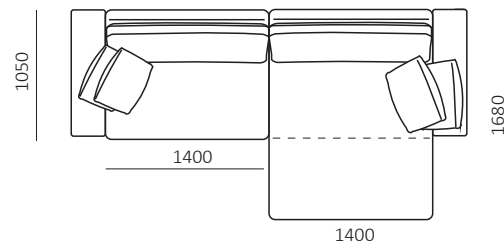

# SELÅNGER

Sittdynor:  
 HR soft foam (35kg/m) +  
 Fiber balls / spaghetti foam

Ryggdynor:  
 Fiber balls / spaghetti foam

1s 1660

2s 2900

3s 3300

2D/D2 2900

3D/D3 3300