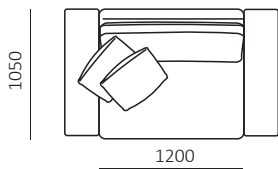

# SELÅNGER

Sittdynor:  
 HR soft foam (35kg/m) +  
 Fiber balls / spaghetti foam

Ryggdynor:  
 Fiber balls / spaghetti foam

1s 1660

2s 2900

3s 3300

2D/D2 2900

3D/D3 3300