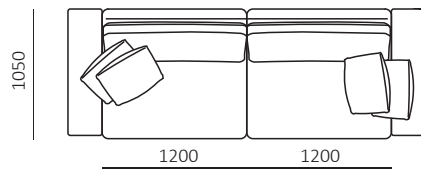

# SELÅNGER

Sittdynor:  
 HR soft foam (35kg/m) +  
 Fiber balls / spaghetti foam

Ryggdynor:  
 Fiber balls / spaghetti foam

1s 1660

2s 2900

3s 3300

2D/D2 2900

3D/D3 3300