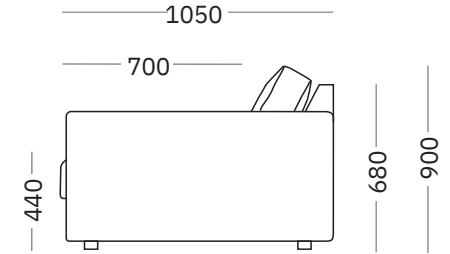

# SELÅNGER

Sittdynor:  
 HR soft foam (35kg/m) +  
 Fiber balls / spaghetti foam

Ryggdynor:  
 Fiber balls / spaghetti foam

1s 1660

2s 2900

3s 3300

2D/D2 2900

3D/D3 3300