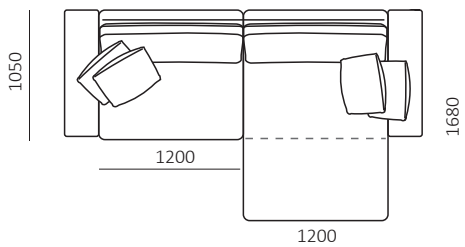

# SELÅNGER

Sittdynor:  
 HR soft foam (35kg/m) +  
 Fiber balls / spaghetti foam

Ryggdynor:  
 Fiber balls / spaghetti foam

1s 1660

2s 2900

3s 3300

2D/D2 2900

3D/D3 3300

1D

1,5D

Ben: Plast

1s Lounge

1,5s Lounge

Fotpall

Fotpall

**SOFTA HOME**