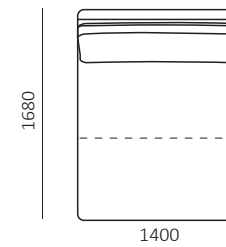

SELÅNGER

Sittdynor:
HR soft foam (35kg/m) +
Fiber balls / spaghetti foam

Ryggdynor:
Fiber balls / spaghetti foam

1,5D

Ben: Plast

SOFTA HOME