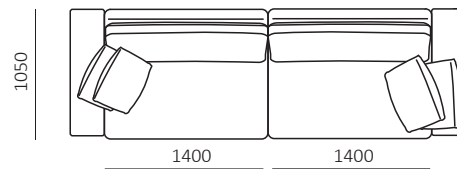

# SELÅNGER

Sittdynor:  
 HR soft foam (35kg/m) +  
 Fiber balls / spaghetti foam

Ryggdynor:  
 Fiber balls / spaghetti foam

1s 1660

2s 2900

3s 3300

2D/D2 2900

3D/D3 3300