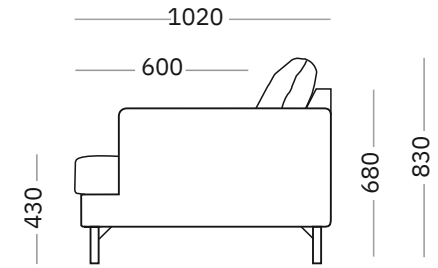

RILEYS

Ryggdynor:
HR + regular foam

Sittdynor:
Fiber balls / spaghetti foam

Arm 100

1s

900

2s

1600

2.5XL

2150

Ben: Svart metall

2+2

2620

2.5A

2900

Fotpall