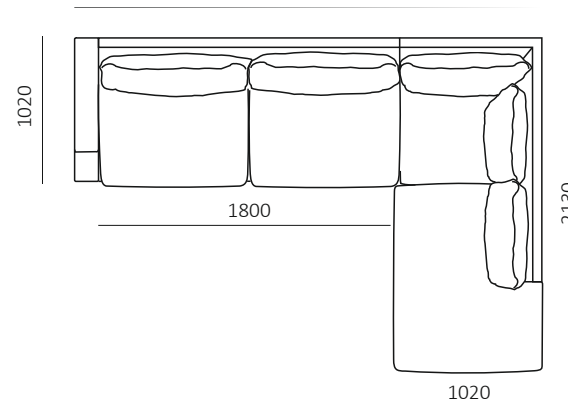

2.5XL

2150

Ben: Svart metall

2+2

2620

2.5A

2900

Fotpall