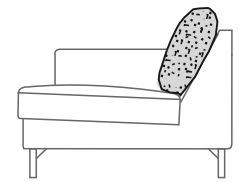

RILEYS

Ryggdynor:
HR + regular foam

Sittdynor:
Fiber balls / spaghetti foam

Arm 100

1s

900

2s

1600

2.5XL

2150

Ben: Svart metall

2+2

2620

2.5A

2900

Fotpall