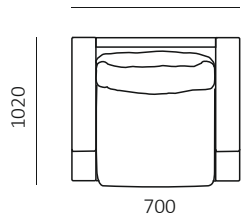

RILEYS

Ryggdynor:
HR + regular foam

Sittdynor:
Fiber balls / spaghetti foam

Arm 100

1s

900

2s

1600

2.5XL

2150

Ben: Svart metall

2+2

2620

2.5A

2900

Fotpall