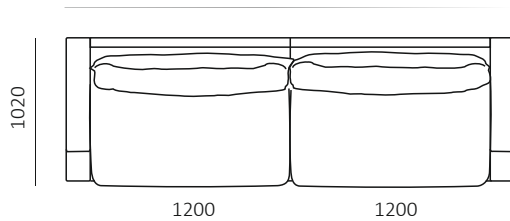

2.5XL

2150

Ben: Svart metall

2+2

2620

2.5A

2900

Fotpall