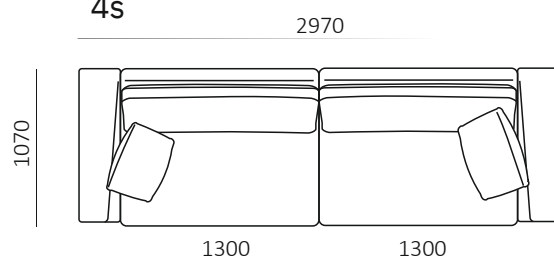

MASON

Sittdynor:
HR soft foam (35kg/m) +
Fiber balls / spaghetti foam

Ryggdynor:
Fiber balls / spaghetti foam

Ben: Nr.10 Trä

4s

SOFTA HOME