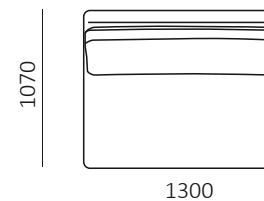

MASON

Sittdynor:
HR soft foam (35kg/m) +
Fiber balls / spaghetti foam

Ryggdynor:
Fiber balls / spaghetti foam

Ben: Nr.10 Trä

2s lounge

SOFTA HOME