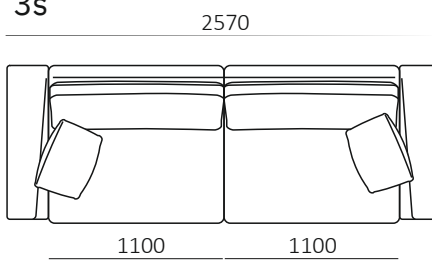

# MASON

Sittdynor:  
 HR soft foam (35kg/m) +  
 Fiber balls / spaghetti foam

Ryggdynor:  
 Fiber balls / spaghetti foam

Arm 180

1,5s

3s

Ben: Nr.10 Trä

Fotpall