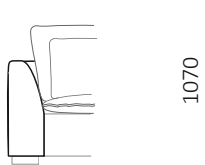

# MASON

Sittdynor:  
 HR soft foam (35kg/m) +  
 Fiber balls / spaghetti foam

Ryggdynor:  
 Fiber balls / spaghetti foam

Arm 180

1,5s

3s

Ben: Nr.10 Trä

Fotpall