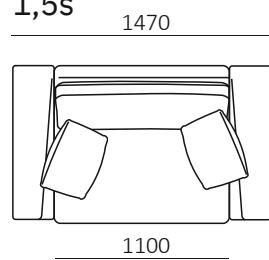

# MASON

Sittdynor:  
 HR soft foam (35kg/m) +  
 Fiber balls / spaghetti foam

Ryggdynor:  
 Fiber balls / spaghetti foam

Arm 180

1,5s

3s

Ben: Nr.10 Trä

Fotpall