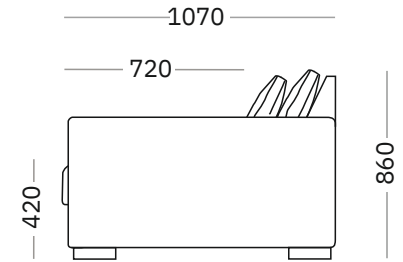

# MASON

Sittdynor:  
 HR soft foam (35kg/m) +  
 Fiber balls / spaghetti foam

Ryggdynor:  
 Fiber balls / spaghetti foam

Arm 180

1,5s

3s

Ben: Nr.10 Trä

Fotpall