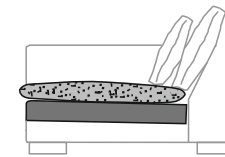

# MASON

Sittdynor:  
 HR soft foam (35kg/m) +  
 Fiber balls / spaghetti foam

Ryggdynor:  
 Fiber balls / spaghetti foam

Arm 180

1,5s

3s

Ben: Nr.10 Trä

Fotpall