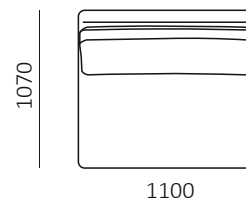

1,5s lounge