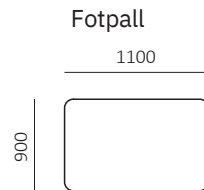

MARTA

Sittdynor:
HR soft foam (35kg/m)
Fiber padding

Ryggdynor:
Fiber balls / spaghetti foam

Ben: Nr.6 Plast