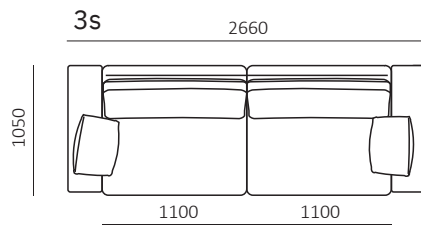

MARTA

Sittdynor:
HR soft foam (35kg/m)
Fiber padding

Ryggdynor:
Fiber balls / spaghetti foam

Ben: Nr.6 Plast