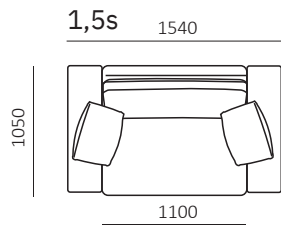

MARTA

Sittdynor:
HR soft foam (35kg/m)
Fiber padding

Ryggdynor:
Fiber balls / spaghetti foam

Ben: Nr.6 Plast