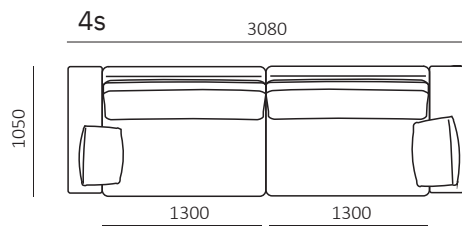

MARTA

Sittdynor:
HR soft foam (35kg/m)
Fiber padding

Ryggdynor:
Fiber balls / spaghetti foam

Ben: Nr.6 Plast