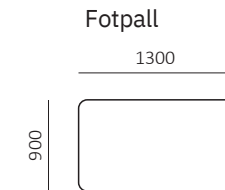

MARTA

Sittdynor:
HR soft foam (35kg/m)
Fiber padding

Ryggdynor:
Fiber balls / spaghetti foam

Ben: Nr.6 Plast