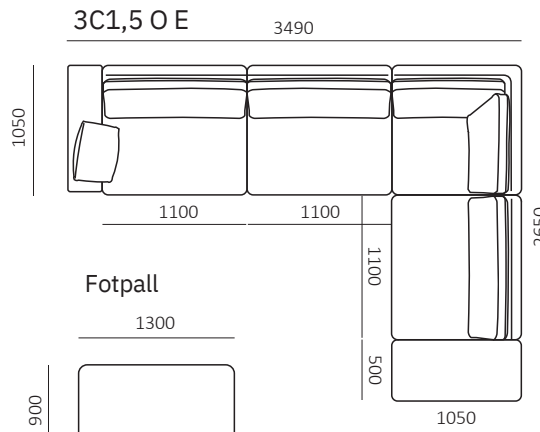

MARTA

Sittdynor:
HR soft foam (35kg/m)
Fiber padding

Ryggdynor:
Fiber balls / spaghetti foam

Ben: Nr.6 Plast