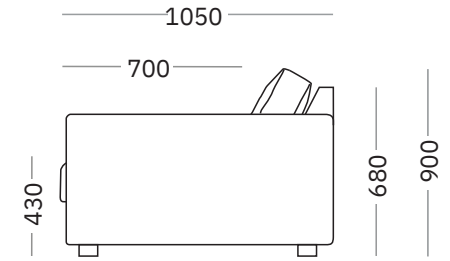

MARTA

Sittdynor:
HR soft foam (35kg/m)
Fiber padding

Ryggdynor:
Fiber balls / spaghetti foam

Ben: Nr.6 Plast