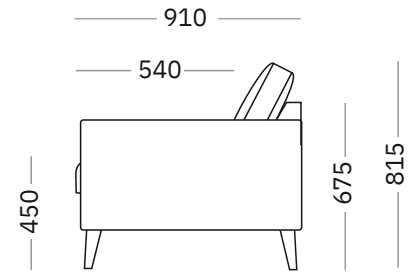

HÖRNINGSHOLM

Sittdynor:
HR soft foam (35kg/m)
Fiber padding

Ryggdynor:
HR soft foam (27kg/m3)
Fiber padding

Arm 90 Arm 110 Arm 160 Arm 200

1s 1,5s 2s

Ben: Nr.30 Trä Nr.34 Svart metall

2,5s 3s

C90 OER OEL

F750x750

F900x600

Vit oljad

Svart

Oljad

Wenge

D75L D75R D90L D90R

V45 MaxL MaxR