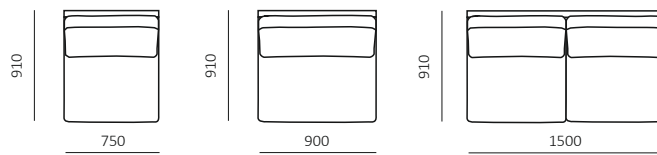

HÖRNINGSHOLM

Sittdynor:
HR soft foam (35kg/m)
Fiber padding

Ryggdynor:
HR soft foam (27kg/m3)
Fiber padding

Arm 90 Arm 110 Arm 160 Arm 200

1s 1,5s 2s

Ben: Nr.30 Trä Nr.34 Svart metall

2,5s 3s

C90 OER OEL

F750x750

F900x600

Vit oljad

Svart

Oljad

Wenge

D75L D75R D90L D90R

V45 MaxL MaxR