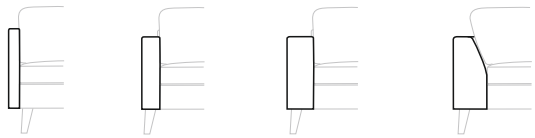

HÖRNINGSHOLM

Sittdynor:
HR soft foam (35kg/m)
Fiber padding

Ryggdynor:
HR soft foam (27kg/m3)
Fiber padding

Arm 90 Arm 110 Arm 160 Arm 200

1s 1,5s 2s

Ben: Nr.30 Trä Nr.34 Svart metall

2,5s 3s

C90 OER OEL

F750x750

F900x600

Vit oljad

Svart

Oljad

Wenge

D75L D75R D90L D90R

V45 MaxL MaxR