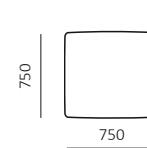

HÖRNINGSHOLM

Sittdynor:
HR soft foam (35kg/m)
Fiber padding

Ryggdynor:
HR soft foam (27kg/m3)
Fiber padding

Arm 90   Arm 110   Arm 160   Arm 200

1s   1,5s   2s

Ben: Nr.30 Trä   Nr.34 Svart metall

2,5s   3s

C90   OER   OEL

F750x750

F900x600

Vit oljad

Svart

Oljad

Wenge

D75L   D75R   D90L   D90R

V45   MaxL   MaxR

SOFTA HOME