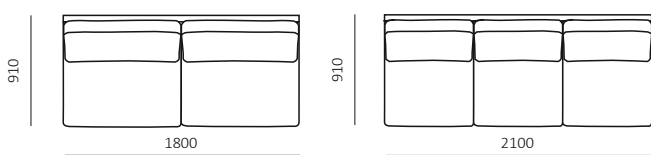

HÖRNINGSHOLM

Sittdynor:
HR soft foam (35kg/m)
Fiber padding

Ryggdynor:
HR soft foam (27kg/m3)
Fiber padding

Arm 90 Arm 110 Arm 160 Arm 200

1s 1,5s 2s

Ben: Nr.30 Trä Nr.34 Svart metall

2,5s 3s

C90 OER OEL

F750x750

F900x600

Vit oljad

Svart

Oljad

Wenge

D75L D75R D90L D90R

V45 MaxL MaxR