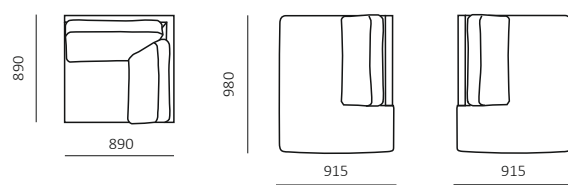

HÖRNINGSHOLM

Sittdynor:
HR soft foam (35kg/m)
Fiber padding

Ryggdynor:
HR soft foam (27kg/m3)
Fiber padding

Arm 90 Arm 110 Arm 160 Arm 200

1s 1,5s 2s

Ben: Nr.30 Trä Nr.34 Svart metall

2,5s 3s

C90 OER OEL

F750x750

F900x600

Vit oljad

Svart

Oljad

Wenge

D75L D75R D90L D90R

V45 MaxL MaxR