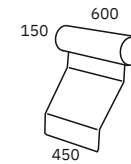

HÖRNINGSHOLM

Sittdynor:
HR soft foam (35kg/m)
Fiber padding

Ryggdynor:
HR soft foam (27kg/m3)
Fiber padding

Arm 90 Arm 110 Arm 160 Arm 200

1s 1,5s 2s

Ben: Nr.30 Trä Nr.34 Svart metall

2,5s 3s

C90 OER OEL