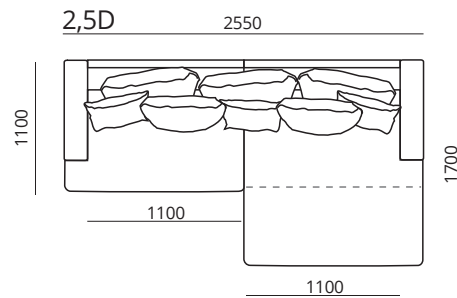

HAGA

Sittdynor:
HR soft foam (35kg/m)³ +
Fiber balls / spaghetti
skum

Ryggdynor:
Fiber balls / spaghetti
foam

Ben: Nr.17 Trä

Fotpall

Oljad

SOFTA HOME