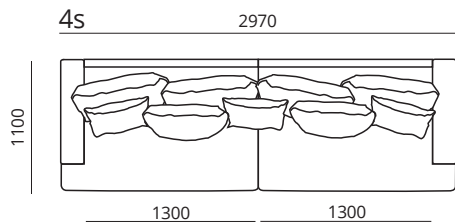

HAGA

Sittdynor:
HR soft foam (35kg/m)³ +
Fiber balls / spaghetti
skum

Ryggdynor:
Fiber balls / spaghetti
foam

Ben: Nr.17 Trä

Fotpall

Oljad

SOFTA HOME