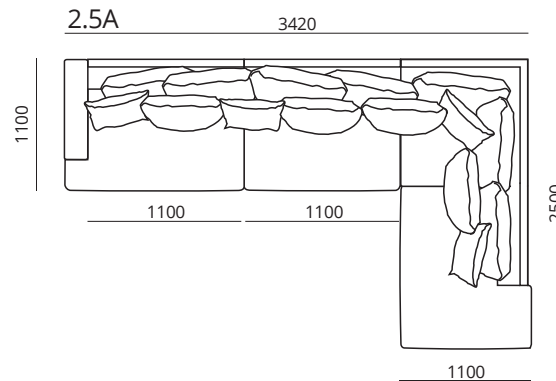

HAGA

Sittdynor:
HR soft foam (35kg/m)³ +
Fiber balls / spaghetti
skum

Ryggdynor:
Fiber balls / spaghetti
foam

Ben: Nr.17 Trä

Fotpall

Oljad

SOFTA HOME