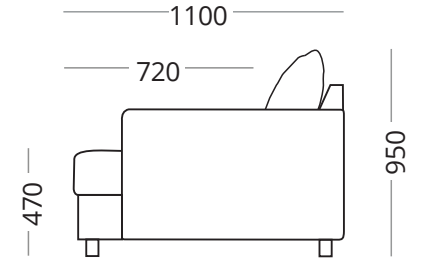

HAGA

Sittdynor:
HR soft foam (35kg/m)³ +
Fiber balls / spaghetti
skum

Ryggdynor:
Fiber balls / spaghetti
foam

Ben: Nr.17 Trä

Fotpall

Oljad

SOFTA HOME