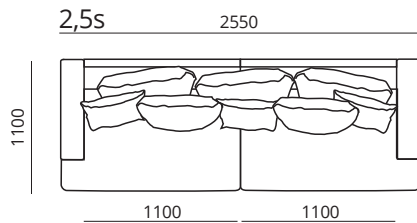

HAGA

Sittdynor:
HR soft foam (35kg/m)³ +
Fiber balls / spaghetti
skum

Ryggdynor:
Fiber balls / spaghetti
foam

Ben: Nr.17 Trä

Fotpall

Oljad

SOFTA HOME