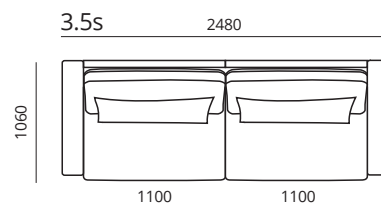

ESPLANADEN

Sittdynor:
3 HR soft foam (35kg/m)
+ Fiber balls / spaghetti
foam

Ryggdynor:
Fiber balls / spaghetti
foam

Ben: Nr.7 Trä

SOFTA HOME