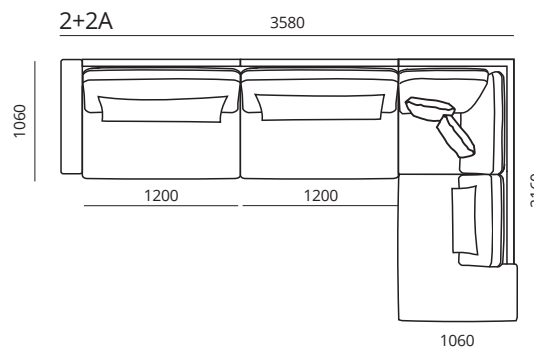

ESPLANADEN

Sittdynor:
3 HR soft foam (35kg/m)
+ Fiber balls / spaghetti
foam

Ryggdynor:
Fiber balls / spaghetti
foam

Ben: Nr.7 Trä

SOFTA HOME