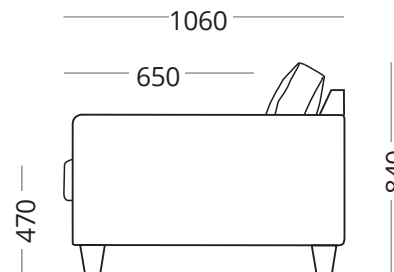

ESPLANADEN

Sittdynor:
3 HR soft foam (35kg/m)
+ Fiber balls / spaghetti
foam

Ryggdynor:
Fiber balls / spaghetti
foam

Ben: Nr.7 Trä

SOFTA HOME