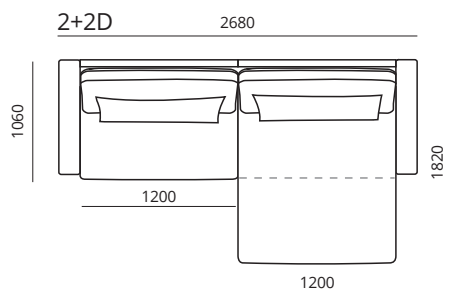

ESPLANADEN

Sittdynor:
3 HR soft foam (35kg/m)
+ Fiber balls / spaghetti
foam

Ryggdynor:
Fiber balls / spaghetti
foam

Ben: Nr.7 Trä

SOFTA HOME