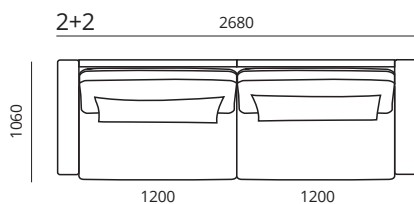

ESPLANADEN

Sittdynor:
3 HR soft foam (35kg/m)
+ Fiber balls / spaghetti
foam

Ryggdynor:
Fiber balls / spaghetti
foam

Ben: Nr.7 Trä

SOFTA HOME