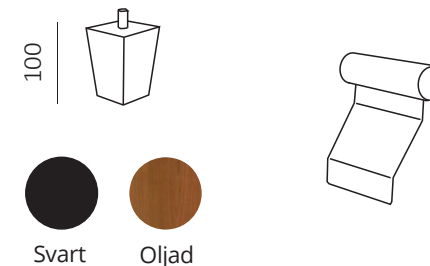

ESPLANADEN

Sittdynor:
3 HR soft foam (35kg/m)
+ Fiber balls / spaghetti
foam

Ryggdynor:
Fiber balls / spaghetti
foam

Ben: Nr.7 Trä

SOFTA HOME