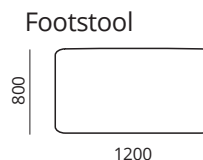

ESPLANADEN

Sittdynor:
3 HR soft foam (35kg/m)
+ Fiber balls / spaghetti
foam

Ryggdynor:
Fiber balls / spaghetti
foam

Ben: Nr.7 Trä

SOFTA HOME