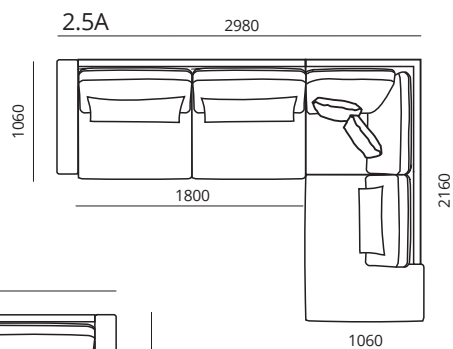

ESPLANADEN

Sittdynor:
3 HR soft foam (35kg/m)
+ Fiber balls / spaghetti
foam

Ryggdynor:
Fiber balls / spaghetti
foam

Ben: Nr.7 Trä

SOFTA HOME