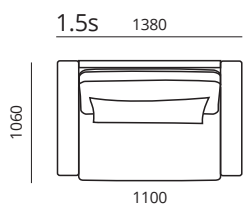

ESPLANADEN

Sittdynor:
3 HR soft foam (35kg/m)
+ Fiber balls / spaghetti
foam

Ryggdynor:
Fiber balls / spaghetti
foam

Ben: Nr.7 Trä

SOFTA HOME