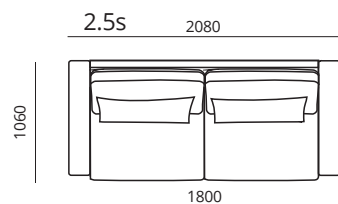

ESPLANADEN

Sittdynor:
3 HR soft foam (35kg/m)
+ Fiber balls / spaghetti
foam

Ryggdynor:
Fiber balls / spaghetti
foam

Ben: Nr.7 Trä

SOFTA HOME