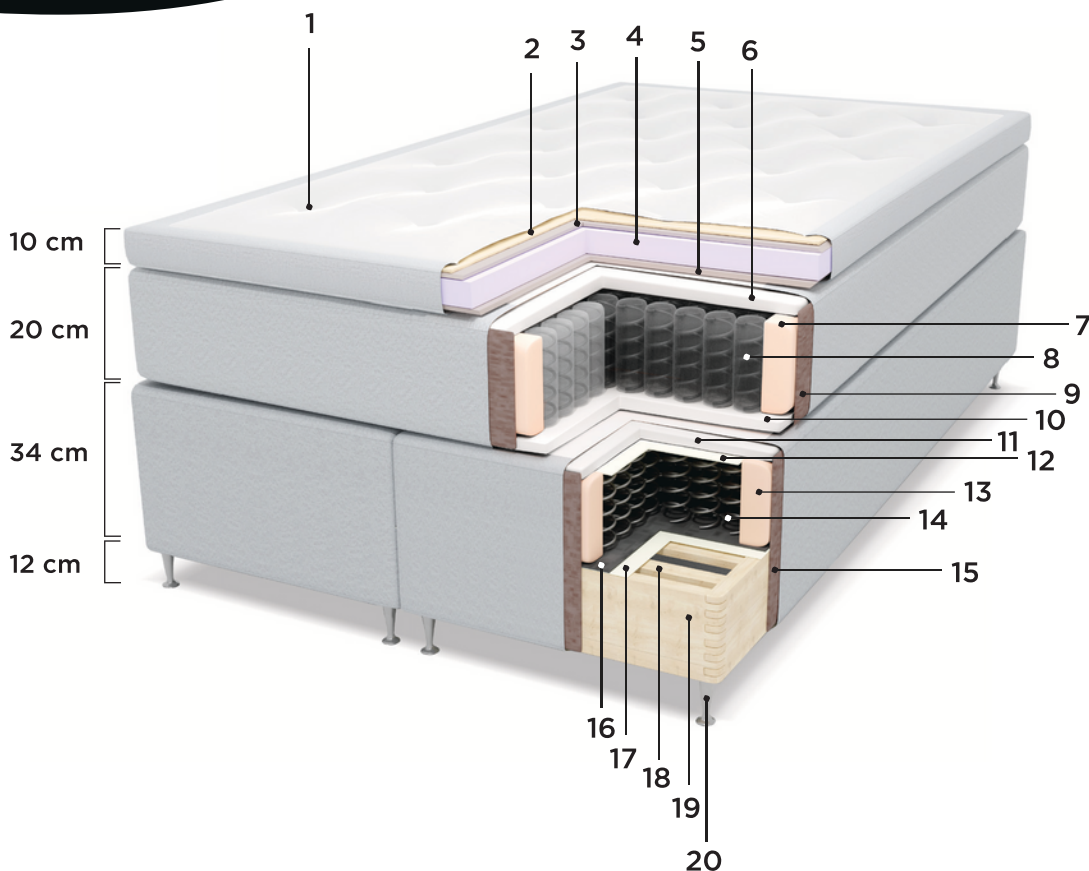

Classic Line kontinental säng byggd på hela 19cm massiv fingerskarvad träram med stabil Bonell resårssystem. Mellan madrass High Lux 5 zonad pocket resår, finns i 4 olika hårdheter. Ben: Champagne crome, svart crome 12 cm eller oljad ek 12 cm. Välj mellan flera lyxiga bäddmadrasser enligt nedan.

1. Handtuftad bäddmadrass

2. Lammull 400g
3. Bomull 300g } Vintersida

4. Supersoft Visco Elastic 5cm

5. Bomull 700g - Sommarsida

6. Foam E23 2cm

7. Foam E30 kallsaum 16 cm

8. 5 zonfördelad pocket resår 16 cm
SOFT, MEDIUM, FAST, EXTRA FAST

EDEN Handtuftad Supersoft Visco Elastic 8cm

Trendline Slim 10cm

Finns i storlekar: 80 x 200 / 90 x 200 /
105 x 200 / 120 x 200 / 140 x 200 / 160 x 200 /
180 x 200 / 210 x 210

Kan även beställas i special storlekar.
Sänggavlar samt övrig tillbehör
väljer du från vår breda sortiment.