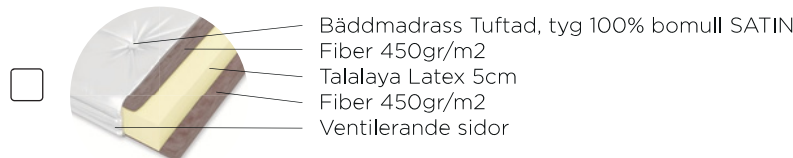

17. Fiberfilt 70g/m²

18. Bottenribbor(massiv trä)
17x70 mm

19. Massiv fingerskarvad träram
190x30 mm

20. Ben champagne 12/19 cm
eller oljad ek 12/20 cm

EDEN Handtuftad HS45 Softex 8cm

EDEN Handtuftad Talalaya Latex 8cm

EDEN Handtuftad Supersoft Visco Elastic 8cm

Trendline Slim 10cm

Finns i storlekar: 80 x 200 / 90 x 200 /
105 x 200 / 120 x 200 / 140 x 200 / 160 x 200 /
180 x 200 / 210 x 210

Kan även beställas i special storlekar.
Sänggavlar samt övrig tillbehör
väljer du från vår breda sortiment.