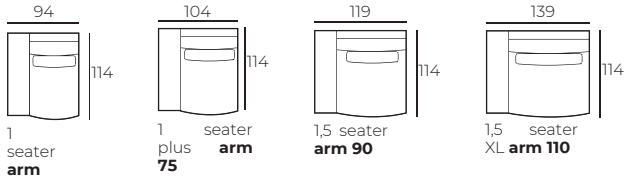

2. Armstöd

BURROW
W 29 x D 114 x H 51

EIRA
W 25 x D 114 x H 51

STYLE
W 14 x D 114 x H 58

SPLIT
W 29 x D 114 x H 51

3. Flera färgval

4. Ben

Viktigt:

Klädda möbler är handgjorda av mjuka material, därför kan måtten variera i alla moduler med upp till +/-2 cm. Moduler och kombinationer som visas i 2D-ritningar är vänstersidiga. Moduler och kombinationer kan speglas från vänster till höger.

Moduler (alla mätningar är med armstöd)

Skala 1:100

BURROW

Moduler (alla mätningar är med armstöd)

Skala 1:100

Moduler m. armstöd (alla mätningar är med armstöd)

Kombinationer (alla mätningar är med armstöd)