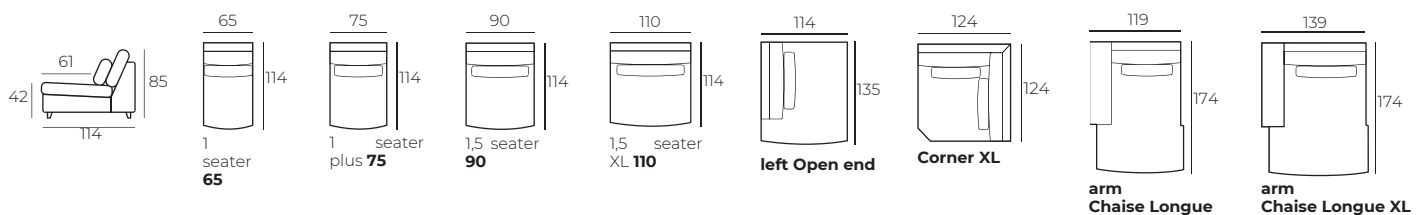

Moduler (alla mätningar är med armstöd)

Skala 1:100