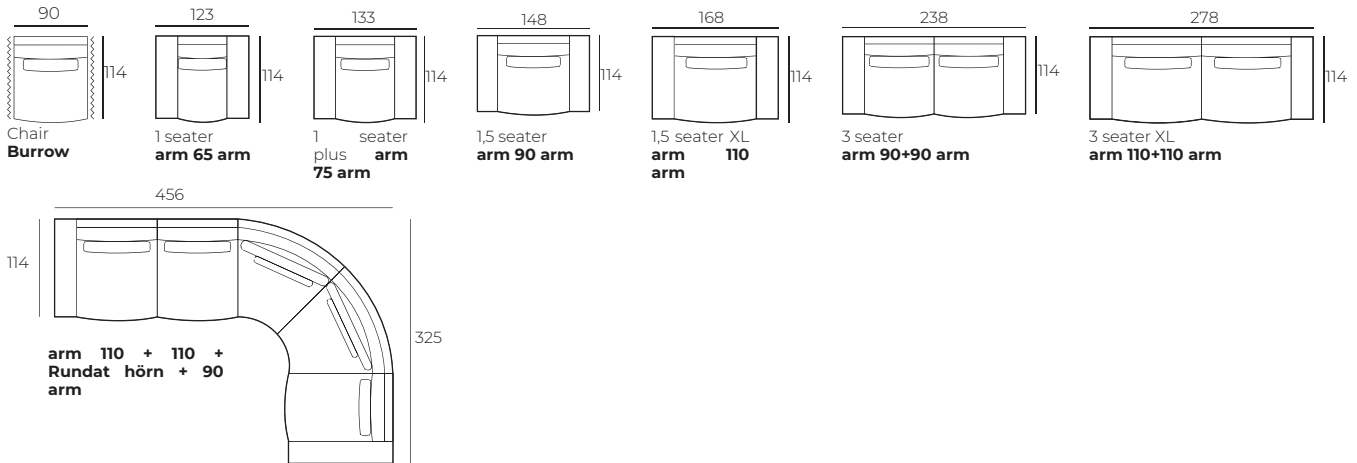

2. Armstöd

BURROW
W 29 x D 114 x H 51

EIRA
W 25 x D 114 x H 51

STYLE
W 14 x D 114 x H 58

SPLIT
W 29 x D 114 x H 51

3. Flera färgval

4. Ben

Viktigt:

Moduler (alla mätningar är med armstöd)

Skala 1:100

BURROW

Moduler (alla mätningar är med armstöd)

Skala 1:100

Moduler m. armstöd (alla mätningar är med armstöd)

Kombinationer (alla mätningar är med armstöd)