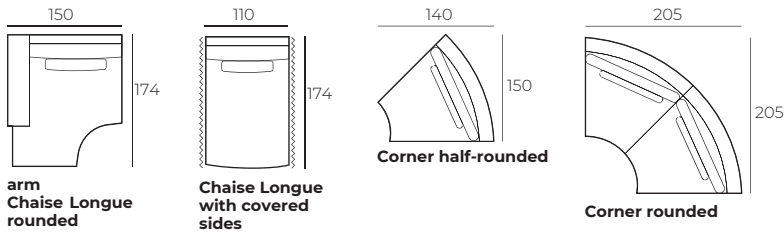

2. Armstöd

BURROW
W 29 x D 114 x H 51

EIRA
W 25 x D 114 x H 51

STYLE
W 14 x D 114 x H 58

SPLIT
W 29 x D 114 x H 51

3. Flera färgval

4. Ben

Viktigt:

Klädda möbler är handgjorda av mjuka material, därför kan måtten variera i alla moduler med upp till +/-2 cm. Moduler och kombinationer som visas i 2D-ritningar är vänstersidiga. Moduler och kombinationer kan speglas från vänster till höger.

Moduler (alla mätningar är med armstöd)

Skala 1:100

BURROW

Moduler (alla mätningar är med armstöd)

Skala 1:100

Moduler m. armstöd (alla mätningar är med armstöd)

Kombinationer (alla mätningar är med armstöd)