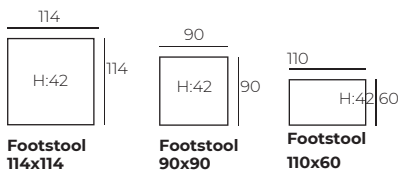

Tillägg

Designa din soffa med vårt formulär

Nu äntligen så kan våra kunder bygga sin egna soffa med hjälp av denna PDF och ett orderformulär. Gå till formuläret genom att klicka på knappen nedan.

[Gör en beställning](#)