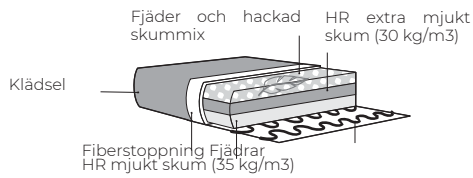

BURROW

SOFTA HOME

BURROW

Komfort

Deco cushion

1. Klädsel

Läder *Tyg

*Läderklädsel kan kräva fler stygn än tygklädsel.

2. Armstöd

BURROW
W 29 x D 114 x H 51

EIRA
W 25 x D 114 x H 51

STYLE
W 14 x D 114 x H 58

SPLIT
W 29 x D 114 x H 51

3. Flera färgval

4. Ben

Viktigt:

Klädda möbler är handgjorda av mjuka material, därför kan måtten variera i alla moduler med upp till +/-2 cm. Moduler och kombinationer som visas i 2D-ritningar är vänstersidiga. Moduler och kombinationer kan speglas från vänster till höger.