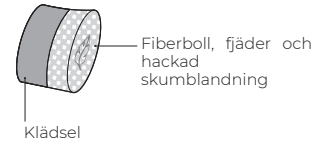

BURROW

SOFTA HOME

BURROW

Komfort

Deco cushion

1. Klädsel

Läder *Tyg

*Läderklädsel kan kräva fler stygn än tygklädsel.

2. Armstöd

BURROW
W 29 x D 114 x H 51

EIRA
W 25 x D 114 x H 51

STYLE
W 14 x D 114 x H 58

SPLIT
W 29 x D 114 x H 51

3. Flera färgval

4. Ben

Viktigt:

Klädda möbler är handgjorda av mjuka material, därför kan måtten variera i alla moduler med upp till +/-2 cm. Moduler och kombinationer som visas i 2D-ritningar är vänstersidiga. Moduler och kombinationer kan speglas från vänster till höger.