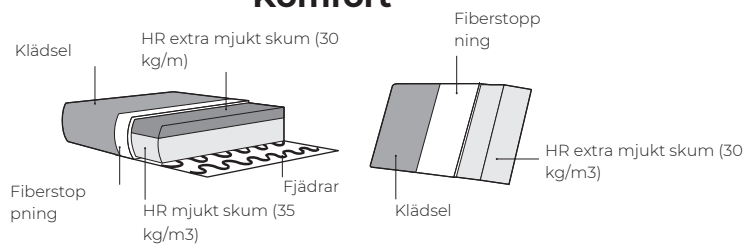

VINDHEM

SOFTA HOME

VINDHEM

Komfort

1. Klädsel

* Läder- och tygklädsel innehåller samma antal stygn.

2. Ben

Viktigt:

Stoppade möbler är handgjorda i mjuka material, därför kan måtten variera i alla moduler med upp till +/-2 cm. Moduler och kombinationer som visas i 2D-ritningar är vänstersidiga. Moduler och kombinationer kan speglas från vänster till höger.