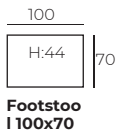

Stoppade möbler är handgjorda i mjuka material, därför kan måtten variera i alla moduler med upp till +/-2 cm. Moduler och kombinationer som visas i 2D-ritningar är vänstersidiga. Moduler och kombinationer kan speglas från vänster till höger.

Moduler

Skala 1:100

VINDHEM

Moduler med armstöd

Scale 1:100

Kombinationer

Tillägg

Designa din soffa med vårt formulär