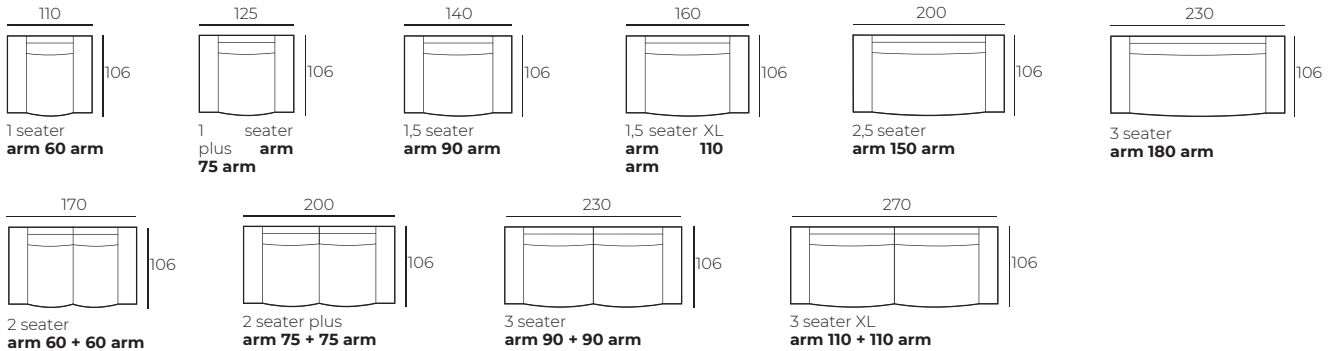

Stoppade möbler är handgjorda i mjuka material, därför kan måtten variera i alla moduler med upp till +/-2 cm. Moduler och kombinationer som visas i 2D-ritningar är vänstersidiga. Moduler och kombinationer kan speglas från vänster till höger.

Moduler

Skala 1:100

VINDHEM

Moduler med armstöd

Scale 1:100

Kombinationer

Tillägg

Designa din soffa med vårt formulär