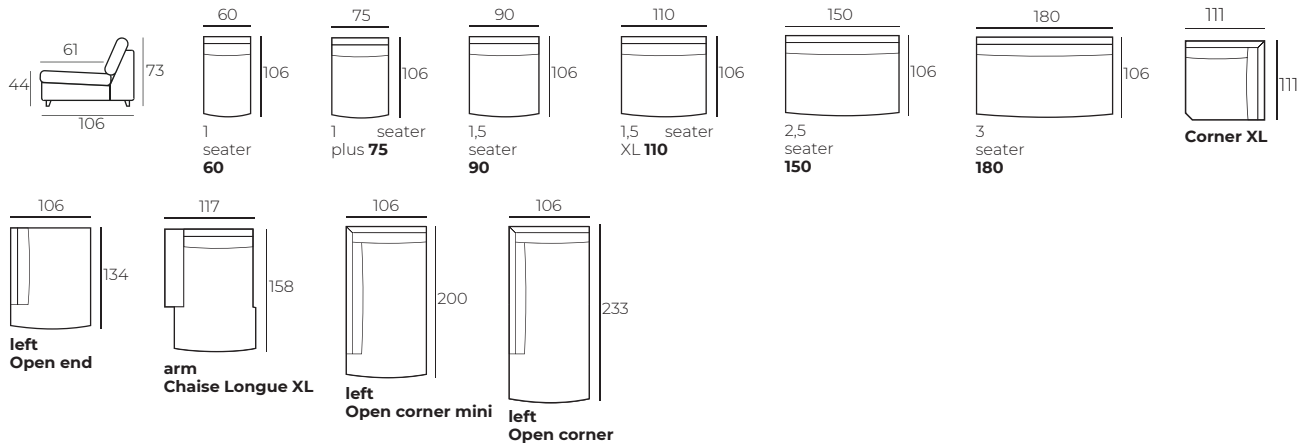

Moduler

Skala 1:100