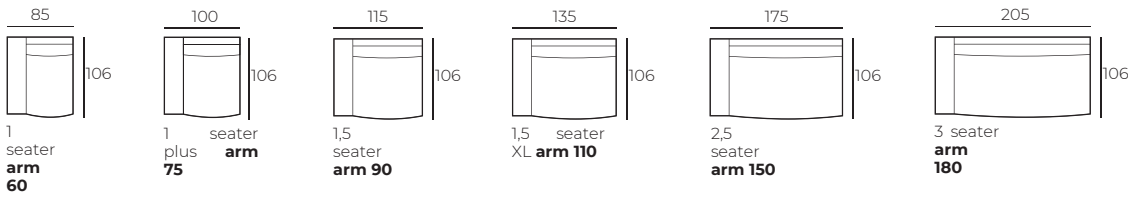

Stoppade möbler är handgjorda i mjuka material, därför kan måtten variera i alla moduler med upp till +/-2 cm. Moduler och kombinationer som visas i 2D-ritningar är vänstersidiga. Moduler och kombinationer kan speglas från vänster till höger.

Moduler

Skala 1:100

VINDHEM

Moduler med armstöd

Scale 1:100

Kombinationer

Tillägg

Designa din soffa med vårt formulär