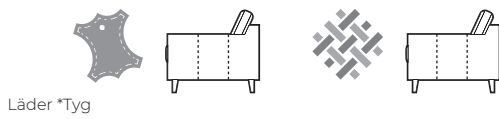

VINDHEM

SOFTA HOME

VINDHEM

Komfort

1. Klädsel

* Läder- och tygklädsel innehåller samma antal stygn.

2. Ben

Viktigt:

Stoppade möbler är handgjorda i mjuka material, därför kan måtten variera i alla moduler med upp till +/-2 cm. Moduler och kombinationer som visas i 2D-ritningar är vänstersidiga. Moduler och kombinationer kan speglas från vänster till höger.