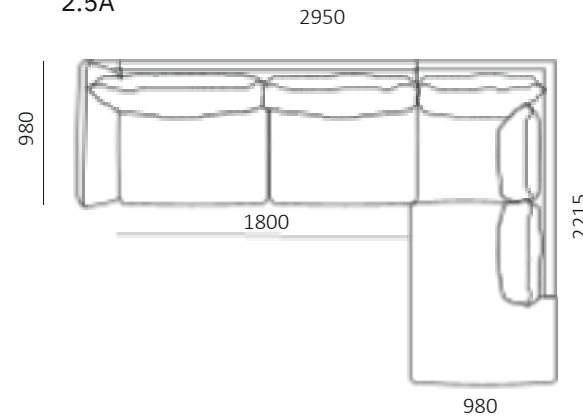

# ADDISON

Sittdynor:  
HR foam + Fiber balls/ spaghetti foam

Ryggdynor:  
Fiber balls / spaghetti foam

Ben: Svart metall

Arm 200

Fotpall

2.5A

**SOFTA HOME**