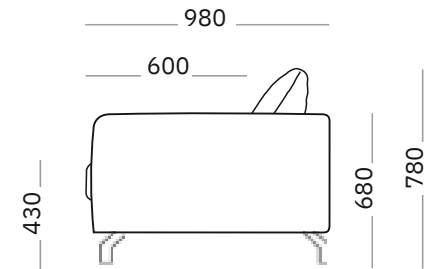

# ADDISON

Sittdynor:  
HR foam + Fiber balls/ spaghetti foam

Ryggdynor:  
Fiber balls / spaghetti foam

Ben: Svart metall

Arm 200

Fotpall

2.5A

**SOFTA HOME**