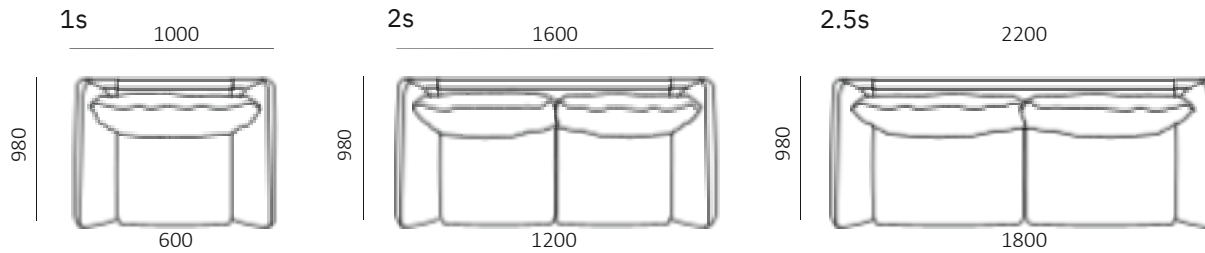

# ADDISON

Sittdynor:  
HR foam + Fiber balls/ spaghetti foam

Ryggdynor:  
Fiber balls / spaghetti foam

Ben: Svart metall

Arm 200

Fotpall

2.5A

**SOFTA HOME**