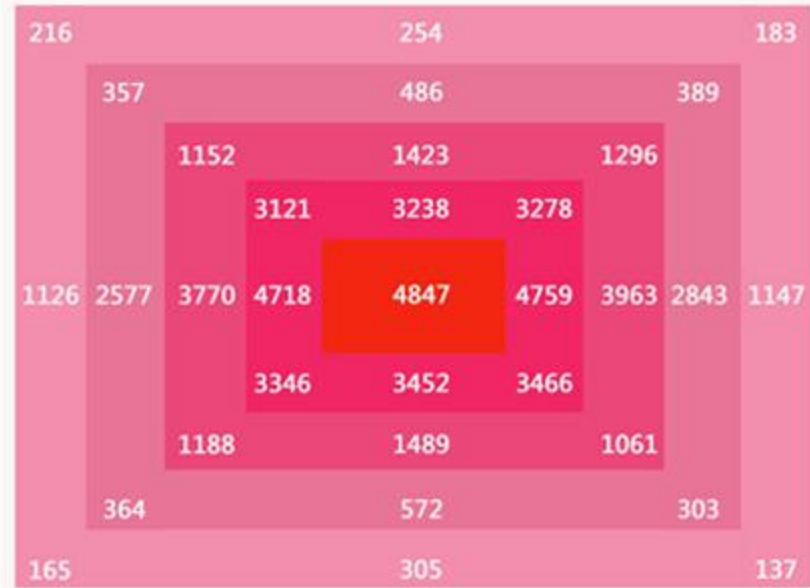

## ppfd Value of Different Height

**FLARE-200**  
Height : 12inch

**FLARE-400**  
Height : 12inch

**FLARE-600**  
Height : 12inch

**FLARE-200**  
Height : 18inch

**FLARE-400**  
Height : 18inch

**FLARE-600**  
Height : 18inch