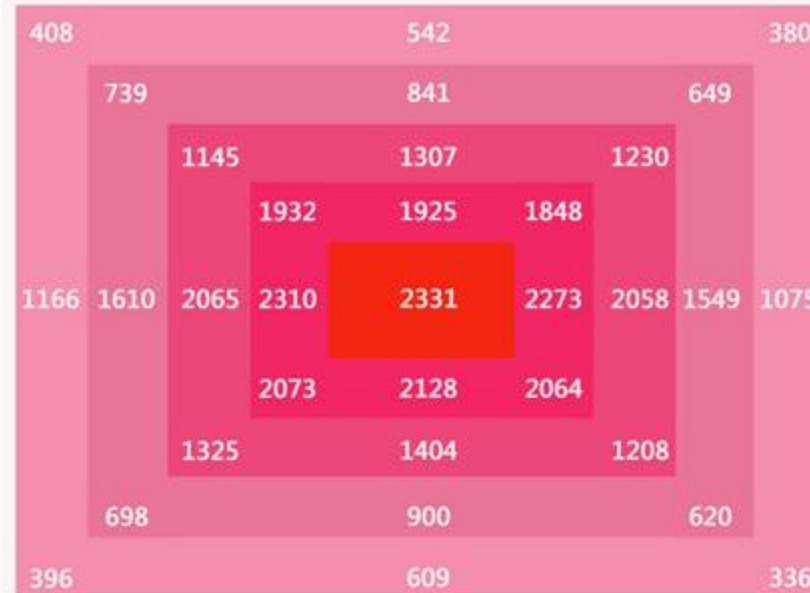

## ppfd Value of Different Height

**FLARE-200**  
Height : 12inch

**FLARE-400**  
Height : 12inch

**FLARE-600**  
Height : 12inch

**FLARE-200**  
Height : 18inch

**FLARE-400**  
Height : 18inch

**FLARE-600**  
Height : 18inch