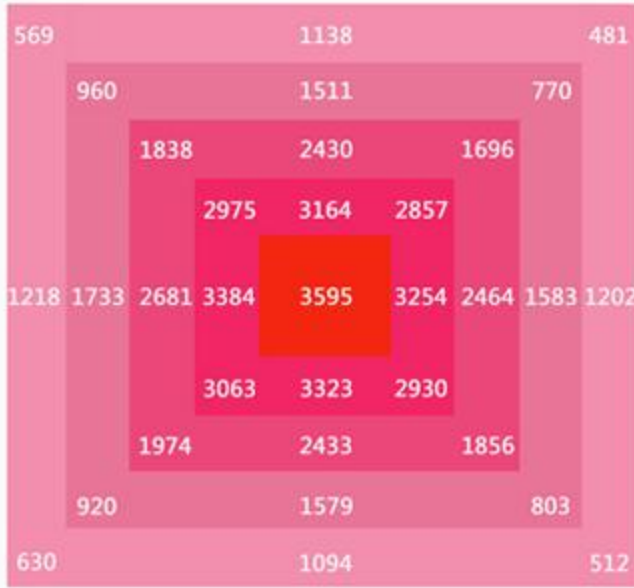

## Vertical LED Grow Lights Dimmable with Daisy Chain Feature

## ppfd Value of Different Height

**FLARE-200**  
Height : 12inch

**FLARE-400**  
Height : 12inch

**FLARE-600**  
Height : 12inch

**FLARE-200**  
Height : 18inch

**FLARE-400**  
Height : 18inch

**FLARE-600**  
Height : 18inch