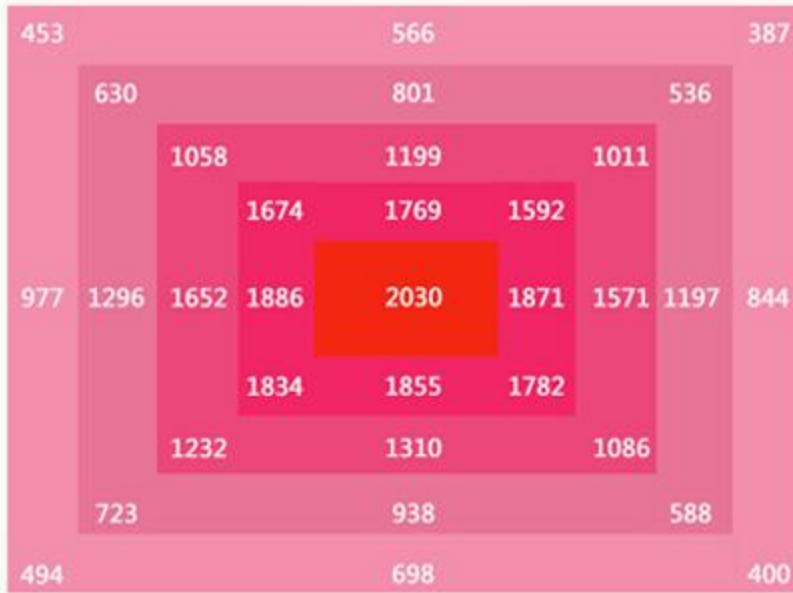

## ppfd Value of Different Height

**FLARE-200**  
Height : 12inch

**FLARE-400**  
Height : 12inch

**FLARE-600**  
Height : 12inch

**FLARE-200**  
Height : 18inch

**FLARE-400**  
Height : 18inch

**FLARE-600**  
Height : 18inch