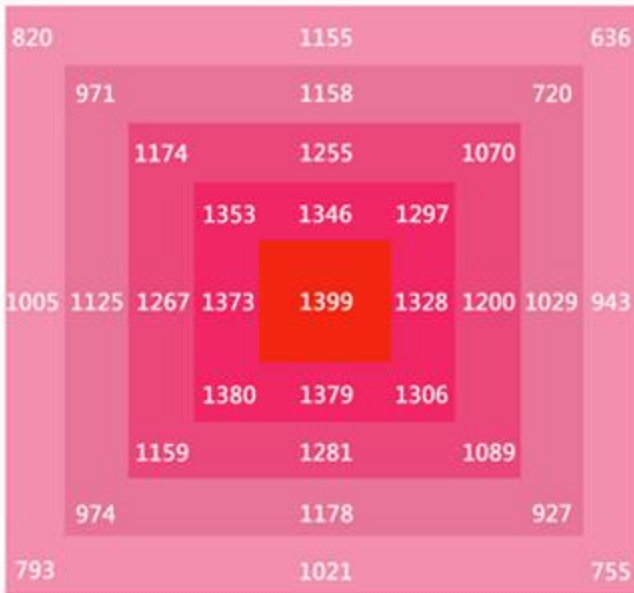

## ppfd Value of Different Height

**FLARE-200**  
Height : 12inch

**FLARE-400**  
Height : 12inch

**FLARE-600**  
Height : 12inch

**FLARE-200**  
Height : 18inch

**FLARE-400**  
Height : 18inch

**FLARE-600**  
Height : 18inch