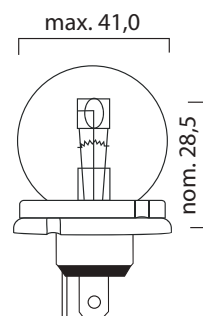

FOCO GRANDE DE CAZUELA REDONDO (501) (48)

CODIGO	VOLTAGE	WATAGE	COLOR	POLOS	PRESENTACION	FILAMENTOS	TIPO	PATAS	MARCA
04493	12V	50/50W	CLARO	2 POLOS	CAJA CON 10 PZAS.	2	48 , 501	3 ENCHUFE	Totalparts