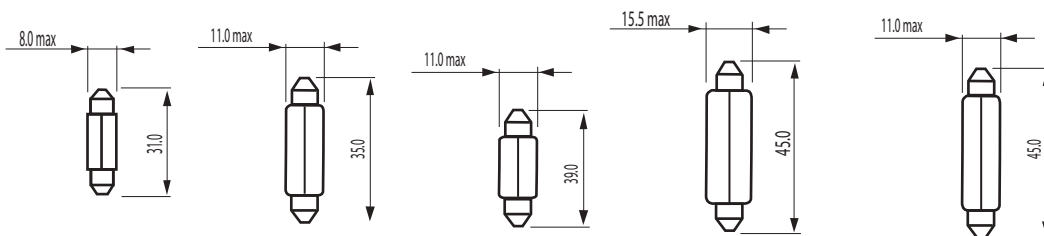

FOCO MINIATURA

FOCO TIPO CASA 12V

CODIGO	VOLTAGE	WATAGE	COLOR	POLOS	PRESENTACION	MARCA
04574	12V	60W	CLARO	1 POLO	CAJA 1 PZA.	Totalparts