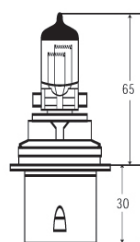

FOCO H13

CODIGO	VOLTAGE	WATAGE	TIPO	FILAMENTOS	PRESENTACION	PATAS	MARCA
11011	12V	65/55W	HALOGENO	2	CAJA 1 PZA.	3 PATAS	Totalparts