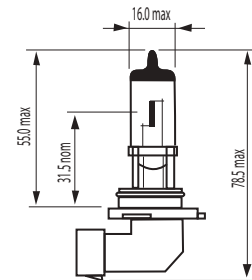

FOCO 9006

CODIGO	VOLTAGE	WATAGE	TIPO	FILAMENTOS	PRESENTACION	PATAS	MARCA
04544	12V	55W	HALOGENO	1	CAJA CON 1 PZA.	2 PATAS	Totalparts
10585	12V	80W	XENON SUPER BLANCO	1	BLISTER CON 2 PZAS.	2 PATAS	Totalparts
ECO9006MAX	12V	55W	HALOGENO	1	CAJA CON 1 PZA.	2 PATAS	MAXLIGHT