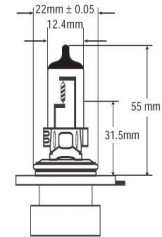

FOCO 9006XS

CODIGO	VOLTAGE	WATAGE	TIPO	FILAMENTOS	PRESENTACION	PATAS	MARCA
14068	12V	55W	HALOGENO	1	CAJA CON 1 PZA.	2 PATAS	Totalparts