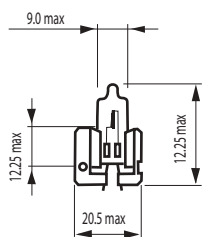

FOCO H2

CODIGO	VOLTAGE	WATAGE	TIPO	FILAMENTOS	PRESENTACION	MARCA
04578	12V	55W	HALOGENO	1	CAJA CON 1 PZA.	Totalparts