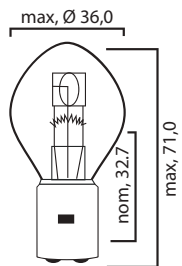

FOCO GRANDE TRACTOR 2 PATAS CUÑAS (42)

CODIGO	VOLTAGE	WATAGE	COLOR	POLOS	PRESENTACION	FILAMENTOS	TIPO	PATAS	MARCA
04488	12V	50/50W	CLARO	2 POLOS	CAJA CON 10 PZAS.	2	42	2 PAREJAS	Totalparts