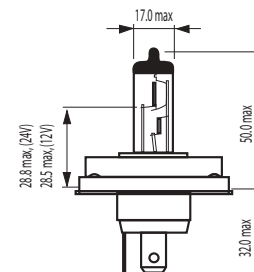

FOCO H3

CODIGO	VOLTAGE	WATAGE	TIPO	FILAMENTOS	PRESENTACION	MARCA
04579	12V	55W	HALOGENO	1	CAJA CON 1 PZA.	Totalparts
04580	12V	100W	HALOGENO	1	CAJA CON 1 PZA.	Totalparts
04583	24V	70W	HALOGENO	1	CAJA CON 1 PZA.	Totalparts
10591	12V	100W	XENON SUPER BLANCO	1	BLISTER CON 2 PZAS.	Totalparts
H3100WMAX	12V	100W	HALOGENO	1	CAJA CON 1 PZA.	MAXLIGHT
H324V70WMAX	24V	70W	HALOGENO	1	CAJA CON 1 PZA.	MAXLIGHT
H355WMAX	12V	55W	HALOGENO	1	CAJA CON 1 PZA.	MAXLIGHT

FOCO H4 (P43T)

CODIGO	VOLTAGE	WATAGE	TIPO	FILAMENTOS	PRESENTACION	PATAS	MARCA
04588	12V	60/55W	HALOGENO	2	CAJA CON 1 PZA.	3 PATAS	Totalparts
04589	12V	100/55W	HALOGENO	2	CAJA CON 1 PZA.	3 PATAS	Totalparts
04590	12V	100/80W	HALOGENO	2	CAJA CON 1 PZA.	3 PATAS	Totalparts
04591	12V	130/90W	HALOGENO	2	CAJA CON 1 PZA.	3 PATAS	Totalparts
04593	24V	75/70W	HALOGENO	2	CAJA CON 1 PZA.	3 PATAS	Totalparts
10593	12V	100/80W	XENON SUPER BLANCO	2	BLISTER CON 2 PZAS.	3 PATAS	Totalparts
10608	12V	100/80W	XENON SUPER BLANCO	2	CAJA CON 1 PZA.	3 PATAS	Totalparts
H4100/80MAX	12V	100/80W	HALOGENO	2	CAJA CON 1 PZA.	3 PATAS	MAXLIGHT
H460/55MAX	12V	60/55W	HALOGENO	2	CAJA CON 1 PZA.	3 PATAS	MAXLIGHT

FOCO HALOGENO

FOCO H4 (P45T)

CODIGO	VOLTAGE	WATAGE	TIPO	FILAMENTOS	PRESENTACION	CONECTOR	MARCA
04596	12V	60/55W	HALOGENO	2	CAJA CON 1 PZA.	3 PATAS	Totalparts

FOCO H4 (P36T)

CODIGO	VOLTAGE	WATAGE	TIPO	FILAMENTOS	PRESENTACION	CONECTOR	MARCA
04595	12V	55W	HALOGENO	2	CAJA CON 1 PZA.	3 PATAS	Totalparts

FOCO H7

CODIGO	VOLTAGE	WATAGE	TIPO	FILAMENTOS	PRESENTACION	CONECTOR	MARCA
10595	12V	100W	XENON SUPER BLANCO	1	BLISTER CON 2 PZAS.	2 PATAS	Totalparts
04597	12V	55W	HALOGENO	1	CAJA CON 1 PZA.	2 PATAS	Totalparts
10611	12V	100W	XENON SUPER BLANCO	1	CAJA CON 1 PZA.	2 PATAS	Totalparts
H755W12VMAX	12V	55W	HALOGENO	1	CAJA CON 1 PZA.	2 PATAS	MAXLIGHT

FOCO H8