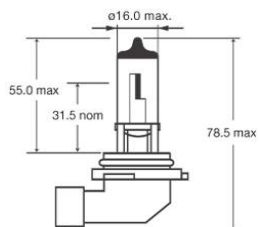

FOCO H8

CODIGO	VOLTAGE	WATAGE	TIPO	FILAMENTOS	PRESENTACION	CONECTOR	MARCA
09947	12V	55W	HALOGENO	1	CAJA CON 1 PZA.	2 PATAS	Totalparts

FOCO H9

CODIGO	VOLTAGE	WATAGE	TIPO	FILAMENTOS	PRESENTACION	CONECTOR	MARCA
09950	12V	65W	HALOGENO	1	CAJA CON 1 PZA.	2 PATAS	Totalparts