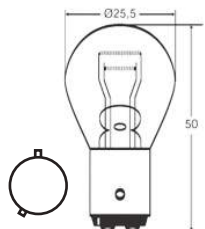

FOCO 1004

CODIGO	VOLTAGE	WATAGE	COLOR	POLOS	PRESENTACION	PATAS	FILAMENTO	MARCA
04460	12V	15CP	CLARO	2 POLOS	CAJA CON 10 PZAS.	PAREJAS	1 FILAMENTO	Totalparts
1004MAX	12V	15CP	CLARO	2 POLOS	CAJA CON 10 PZAS.	PAREJAS	1 FILAMENTO	MAXLIGHT

FOCO 1034 PATAS ESCUADRA 150°

CODIGO	VOLTAGE	WATAGE	COLOR	POLOS	PRESENTACION	PATAS	FILAMENTO	MARCA
14011	12V	32/4CP	CLARO	2 POLOS	CAJA CON 10 PZAS.	PATA 150° ESCUADRA	2 FILAMENTO	Totalparts

FOCO 1141

CODIGO	VOLTAGE	WATAGE	COLOR	POLOS	PRESENTACION	PATAS	FILAMENTO	MARCA
04462	12V	21CP	CLARO	1 POLO	CAJA CON 10 PZAS.	PAREJAS	1 FILAMENTOS	Totalparts
07604	12V	21W	AMBAR	1 POLO	CAJA CON 10 PZAS.	PAREJAS	1 FILAMENTOS	Totalparts
1141MAX	12V	21W	CLARO	1 POLO	CAJA CON 10 PZAS.	PAREJAS	1 FILAMENTOS	Totalparts

FOCO (7507A) 1141 PATAS ESCUADRA 150° AMBAR

CODIGO	VOLTAGE	WATAGE	COLOR	POLOS	PRESENTACION	PATAS	MARCA
14009	12V	21W	AMBAR	1 POLO	CAJA CON 10 PZAS.	PATAS ESCUADRA 150°	Totalparts

FOCO (7507) 1141 PATAS ESCUADRA 150°

CODIGO	VOLTAGE	WATAGE	COLOR	POLOS	PRESENTACION	PATAS	MARCA
14010	12V	21W	CLARO	1 POLO	CAJA CON 10 PZAS.	PATAS ESCUADRA 150°	Totalparts

FOCO 1156

CODIGO	VOLTAGE	WATAGE	COLOR	POLOS	PRESENTACION	PATAS	FILAMENTO	MARCA
04464	12V	32CP	CLARO	1 POLO	CAJA CON 10 PZAS.	PAREJAS	1 FILAMENTOS	Totalparts

FOCO 1157 O 1034

CODIGO	VOLTAGE	WATAGE	COLOR	POLOS	PRESENTACION	PATAS	FILAMENTO	MARCA
04465	12V	21/5W	CLARO	2 POLOS	CAJA CON 10 PZAS.	DISPAREJAS	2 FILAMENTOS	Totalparts
04466	24V	21/5W	CLARO	2 POLOS	CAJA CON 10 PZAS.	DISPEREJAS	2 FILAMENTOS	Totalparts
04467	12V	21/5W	AMBAR	2 POLOS	CAJA CON 10 PZAS.	DISPAREJAS	2 FILAMENTOS	Totalparts
04518	12V	21/5W	AZUL	2 POLOS	CAJA CON 10 PZAS.	DISPAREJAS	2 FILAMENTOS	Totalparts
1157AMAX	12V	21/5W	AMBAR	2 POLOS	CAJA CON 10 PZAS.	DISPAREJAS	2 FILAMENTOS	MAXLIGHT
1157MAX	12V	21/5W	CLARO	2 POLOS	CAJA CON 10 PZAS.	DISPAREJAS	2 FILAMENTOS	MAXLIGHT