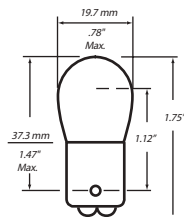

FOCO 1004

CODIGO	VOLTAGE	WATAGE	COLOR	POLOS	PRESENTACION	PATAS	FILAMENTO	MARCA
04460	12V	15CP	CLARO	2 POLOS	CAJA CON 10 PZAS.	PAREJAS	1 FILAMENTO	Totalparts
1004MAX	12V	15CP	CLARO	2 POLOS	CAJA CON 10 PZAS.	PAREJAS	1 FILAMENTO	MAXLIGHT

FOCO 1034 PATAS ESCUADRA 150°

CODIGO	VOLTAGE	WATAGE	COLOR	POLOS	PRESENTACION	PATAS	FILAMENTO	MARCA
14011	12V	32/4CP	CLARO	2 POLOS	CAJA CON 10 PZAS.	PATA 150° ESCUADRA	2 FILAMENTO	Totalparts

FOCO 1141

CODIGO	VOLTAGE	WATAGE	COLOR	POLOS	PRESENTACION	PATAS	FILAMENTO	MARCA
04462	12V	21CP	CLARO	1 POLO	CAJA CON 10 PZAS.	PAREJAS	1 FILAMENTOS	Totalparts
07604	12V	21W	AMBAR	1 POLO	CAJA CON 10 PZAS.	PAREJAS	1 FILAMENTOS	Totalparts
1141MAX	12V	21W	CLARO	1 POLO	CAJA CON 10 PZAS.	PAREJAS	1 FILAMENTOS	Totalparts

FOCO (7507A) 1141 PATAS ESCUADRA 150° AMBAR

CODIGO	VOLTAGE	WATAGE	COLOR	POLOS	PRESENTACION	PATAS	MARCA
14009	12V	21W	AMBAR	1 POLO	CAJA CON 10 PZAS.	PATAS ESCUADRA 150°	Totalparts

FOCO (7507) 1141 PATAS ESCUADRA 150°

CODIGO	VOLTAGE	WATAGE	COLOR	POLOS	PRESENTACION	PATAS	MARCA
14010	12V	21W	CLARO	1 POLO	CAJA CON 10 PZAS.	PATAS ESCUADRA 150°	Totalparts

FOCO 1156

CODIGO	VOLTAGE	WATAGE	COLOR	POLOS	PRESENTACION	PATAS	FILAMENTO	MARCA
04464	12V	32CP	CLARO	1 POLO	CAJA CON 10 PZAS.	PAREJAS	1 FILAMENTOS	Totalparts

FOCO 1157 O 1034

CODIGO	VOLTAGE	WATAGE	COLOR	POLOS	PRESENTACION	PATAS	FILAMENTO	MARCA
04465	12V	21/5W	CLARO	2 POLOS	CAJA CON 10 PZAS.	DISPAREJAS	2 FILAMENTOS	Totalparts
04466	24V	21/5W	CLARO	2 POLOS	CAJA CON 10 PZAS.	DISPEREJAS	2 FILAMENTOS	Totalparts
04467	12V	21/5W	AMBAR	2 POLOS	CAJA CON 10 PZAS.	DISPAREJAS	2 FILAMENTOS	Totalparts
04518	12V	21/5W	AZUL	2 POLOS	CAJA CON 10 PZAS.	DISPAREJAS	2 FILAMENTOS	Totalparts
1157AMAX	12V	21/5W	AMBAR	2 POLOS	CAJA CON 10 PZAS.	DISPAREJAS	2 FILAMENTOS	MAXLIGHT
1157MAX	12V	21/5W	CLARO	2 POLOS	CAJA CON 10 PZAS.	DISPAREJAS	2 FILAMENTOS	MAXLIGHT