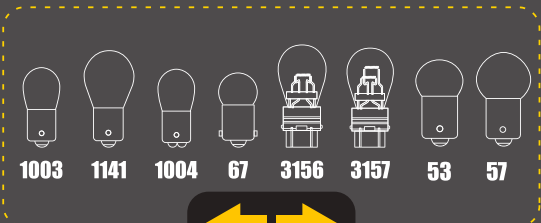

Totalparts®

158
PLACA