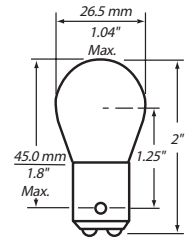

FOCO 1176

CODIGO	VOLTAGE	WATAGE	COLOR	POLOS	PRESENTACION	PATAS	FILAMENTO	MARCA
04468	12V	21/5W	CLARO	2 POLOS	CAJA CON 10 PZAS.	PAREJAS	2 FILAMENTOS	Totalparts
04469	24V	21/5W	CLARO	2 POLOS	CAJA CON 10 PZAS.	PAREJAS	2 FILAMENTOS	Totalparts
04610	12V	21/5W	ROJO	2 POLOS	CAJA CON 10 PZAS.	PAREJAS	2 FILAMENTOS	Totalparts
1176MAX	12V	21/5W	CLARO	2 POLOS	CAJA CON 10 PZAS.	PAREJAS	2 FILAMENTOS	MAXLIGHT

FOCO 1414 TIPO BALA VDO CHICO

CODIGO	VOLTAGE	WATAGE	COLOR	POLOS	PRESENTACION	PATAS	FILAMENTOS	MARCA
04470	12V	2W	CLARO	1 POLO	CAJA CON 10 PZAS.	PAREJAS	1 FILAMENTO	Totalparts
04471	24V	2W	CLARO	1 POLO	CAJA CON 10 PZAS.	PAREJAS	1 FILAMENTO	Totalparts

FOCO 1518 TIPO BALA VDO GRANDE

CODIGO	VOLTAGE	WATAGE	COLOR	POLOS	PRESENTACION	PATAS	FILAMENTOS	MARCA
04474	12V	4W	CLARO	1 POLO	CAJA CON 10 PZAS.	PAREJAS	1 FILAMENTO	Totalparts
04475	24V	4W	CLARO	1 POLO	CAJA CON 10 PZAS.	PAREJAS	1 FILAMENTO	Totalparts

FOCO 3156

CODIGO	VOLTAGE	WATAGE	COLOR	PRESENTACION	FILAMENTO	MARCA
04621	12V	32CP	CLARO	CAJA CON 10 PZAS.	1 FILAMENTO	Totalparts
TW3156MAX	12V	32CP	CLARO	CAJA CON 10 PZAS.	1 FILAMENTO	MAXLIGHT

FOCO 3157

CODIGO	VOLTAGE	WATAGE	COLOR	PRESENTACION	FILAMENTO	MARCA
04622	12V	32/3CP	CLARO	CAJA CON 10 PZAS.	2 FILAMENTOS	Totalparts
04623	12V	32/3CP	AMBAR	CAJA CON 10 PZAS.	2 FILAMENTOS	Totalparts
TW3157MAX	12V	32/3CP	CLARO	CAJA CON 10 PZAS.	2 FILAMENTOS	MAXLIGHT
TW3157NAMAX	12V	32/3CP	AMBAR	CAJA CON 10 PZAS.	2 FILAMENTOS	MAXLIGHT

FOCO PELLIZCO AUTOS HONDA 7440

CODIGO	VOLTAGE	WATAGE	COLOR	PRESENTACION	FILAMENTO	MARCA
07347	12V	21W	CLARO	CAJA CON 10 PZAS.	1 FILAMENTO	Totalparts
7440-21WMAX	12V	21W	CLARO	CAJA CON 10 PZAS.	1 FILAMENTO	MAXLIGHT

FOCO PELLIZCO AUTOS HONDA 7440A

CODIGO	VOLTAGE	WATAGE	COLOR	PRESENTACION	FILAMENTO	MARCA
37991	12V	21W	AMBAR	CAJA CON 10 PZAS.	1 FILAMENTO	Totalparts