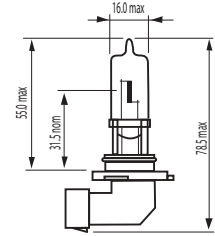

FOCO 9005

CODIGO	VOLTAGE	WATAGE	TIPO	FILAMENTOS	PRESENTACION	PATAS	MARCA
04543	12V	65W	HALOGENO	1	CAJA CON 1 PZA.	2 PATAS	Totalparts
10583	12V	100W	XENON SUPER BLANCO	1	BLISTER CON 2 PZAS.	2 PATAS	Totalparts
ECO9005MAX	12V	65W	HALOGENO	1	CAJA CON 1 PZA.	2 PATAS	MAXLIGHT