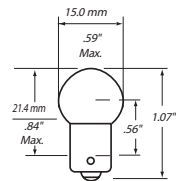

FOCO 57

CODIGO	VOLTAGE	WATAGE	COLOR	POLOS	PRESENTACION	PATAS	FILAMENTO	MARCA
04500	12V	3W	CLARO	1 POLO	CAJA CON 10 PZAS.	PAREJAS	1 FILAMENTO	Totalparts
04522	12V	3W	AZUL	1 POLO	CAJA CON 10 PZAS.	PAREJAS	1 FILAMENTO	Totalparts
04501	24V	3W	CLARO	1 POLO	CAJA CON 10 PZAS.	PAREJAS	1 FILAMENTO	Totalparts