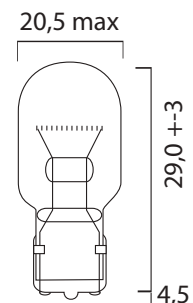

FOCO PELLIZCO AUTOS HONDA 7440

CODIGO	VOLTAGE	WATAGE	COLOR	PRESENTACION	FILAMENTO	MARCA
07347	12V	21W	CLARO	CAJA CON 10 PZAS.	1 FILAMENTO	Totalparts
7440-21WMAX	12V	21W	CLARO	CAJA CON 10 PZAS.	1 FILAMENTO	MAXLIGHT