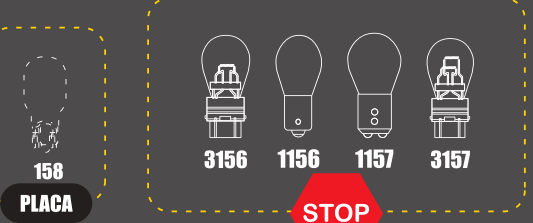

Totalparts®

158
PLACA