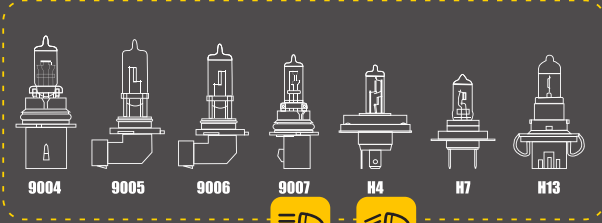

Totalparts®

158
PLACA