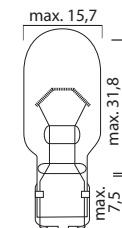

FOCO PELLIZCO (921)

CODIGO	VOLTAGE	WATAGE	COLOR	PRESENTACION	FILAMENTO	MARCA
04514	12V	21CP	CLARO	CAJA CON 10 PZAS.	1 FILAMENTO	Totalparts
921MAX	12V	21CP	CLARO	CAJA CON 10 PZAS.	1 FILAMENTO	MAXLIGHT