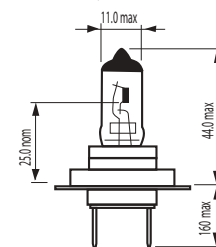

FOCO H7

CODIGO	VOLTAGE	WATAGE	TIPO	FILAMENTOS	PRESENTACION	CONECTOR	MARCA
10595	12V	100W	XENON SUPER BLANCO	1	BLISTER CON 2 PZAS.	2 PATAS	Totalparts
04597	12V	55W	HALOGENO	1	CAJA CON 1 PZA.	2 PATAS	Totalparts
10611	12V	100W	XENON SUPER BLANCO	1	CAJA CON 1 PZA.	2 PATAS	Totalparts
H755W12VMAX	12V	55W	HALOGENO	1	CAJA CON 1 PZA.	2 PATAS	MAXLIGHT