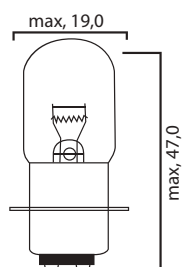

FOCO TRACTOR (CHAROLA) (45)

CODIGO	VOLTAGE	WATAGE	COLOR	POLOS	PRESENTACION	FILAMENTOS	TIPO	MARCA
04490	12V	35/35W	CLARO	2 POLOS	CAJA CON 1 PZA.	2	45	Totalparts