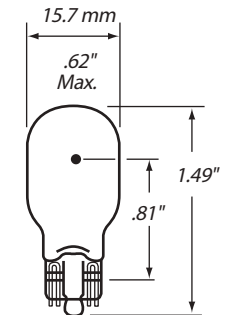

FOCO PELLIZCO (158)

CODIGO	VOLTAGE	WATAGE	COLOR	PRESENTACION	FILAMENTO	MARCA
04476	12V	3W	CLARO	CAJA 10 PZAS.	1 FILAMENTO	Totalparts
04478	12V	3W	AMBAR	CAJA 10 PZAS.	1 FILAMENTO	Totalparts
158MAX	12V	3W	CLARO	CAJA 10 PZAS.	1 FILAMENTO	MAXLIGHT