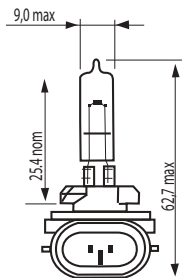

FOCO (889)

CODIGO	VOLTAGE	WATAGE	TIPO	PRESENTACION	TERMINALES	MARCA
04505	12V	55W	HALOGENO	CAJA CON 1 PZA.	2	Totalparts
10579	12V	27W	XENON SUPER BLANCO	BLISTER CON 2 PZAS.	2	Totalparts
889MAX	12V	55W	HALOGENO	CAJA CON 1 PZA.	2	MAXLIGHT