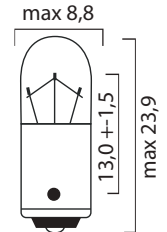

FOCO 1414 TIPO BALA VDO CHICO

CODIGO	VOLTAGE	WATAGE	COLOR	POLOS	PRESENTACION	PATAS	FILAMENTOS	MARCA
04470	12V	2W	CLARO	1 POLO	CAJA CON 10 PZAS.	PAREJAS	1 FILAMENTO	Totalparts
04471	24V	2W	CLARO	1 POLO	CAJA CON 10 PZAS.	PAREJAS	1 FILAMENTO	Totalparts