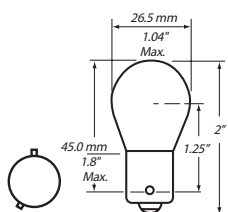

FOCO 1004

CODIGO	VOLTAGE	WATAGE	COLOR	POLOS	PRESENTACION	PATAS	FILAMENTO	MARCA
04460	12V	15CP	CLARO	2 POLOS	CAJA CON 10 PZAS.	PAREJAS	1 FILAMENTO	Totalparts
1004MAX	12V	15CP	CLARO	2 POLOS	CAJA CON 10 PZAS.	PAREJAS	1 FILAMENTO	MAXLIGHT

FOCO 1034 PATAS ESCUADRA 150°

CODIGO	VOLTAGE	WATAGE	COLOR	POLOS	PRESENTACION	PATAS	FILAMENTO	MARCA
14011	12V	32/4CP	CLARO	2 POLOS	CAJA CON 10 PZAS.	PATA 150° ESCUADRA	2 FILAMENTO	Totalparts

FOCO 1141

CODIGO	VOLTAGE	WATAGE	COLOR	POLOS	PRESENTACION	PATAS	FILAMENTO	MARCA
04462	12V	21CP	CLARO	1 POLO	CAJA CON 10 PZAS.	PAREJAS	1 FILAMENTOS	Totalparts
07604	12V	21W	AMBAR	1 POLO	CAJA CON 10 PZAS.	PAREJAS	1 FILAMENTOS	Totalparts
1141MAX	12V	21W	CLARO	1 POLO	CAJA CON 10 PZAS.	PAREJAS	1 FILAMENTOS	Totalparts

FOCO (7507A) 1141 PATAS ESCUADRA 150° AMBAR

CODIGO	VOLTAGE	WATAGE	COLOR	POLOS	PRESENTACION	PATAS	MARCA
14009	12V	21W	AMBAR	1 POLO	CAJA CON 10 PZAS.	PATAS ESCUADRA 150°	Totalparts

FOCO (7507) 1141 PATAS ESCUADRA 150°

CODIGO	VOLTAGE	WATAGE	COLOR	POLOS	PRESENTACION	PATAS	MARCA
14010	12V	21W	CLARO	1 POLO	CAJA CON 10 PZAS.	PATAS ESCUADRA 150°	Totalparts

FOCO 1156

CODIGO	VOLTAGE	WATAGE	COLOR	POLOS	PRESENTACION	PATAS	FILAMENTO	MARCA
04464	12V	32CP	CLARO	1 POLO	CAJA CON 10 PZAS.	PAREJAS	1 FILAMENTOS	Totalparts

FOCO 1157 O 1034

CODIGO	VOLTAGE	WATAGE	COLOR	POLOS	PRESENTACION	PATAS	FILAMENTO	MARCA
04465	12V	21/5W	CLARO	2 POLOS	CAJA CON 10 PZAS.	DISPAREJAS	2 FILAMENTOS	Totalparts
04466	24V	21/5W	CLARO	2 POLOS	CAJA CON 10 PZAS.	DISPEREJAS	2 FILAMENTOS	Totalparts
04467	12V	21/5W	AMBAR	2 POLOS	CAJA CON 10 PZAS.	DISPAREJAS	2 FILAMENTOS	Totalparts
04518	12V	21/5W	AZUL	2 POLOS	CAJA CON 10 PZAS.	DISPAREJAS	2 FILAMENTOS	Totalparts
1157AMAX	12V	21/5W	AMBAR	2 POLOS	CAJA CON 10 PZAS.	DISPAREJAS	2 FILAMENTOS	MAXLIGHT
1157MAX	12V	21/5W	CLARO	2 POLOS	CAJA CON 10 PZAS.	DISPAREJAS	2 FILAMENTOS	MAXLIGHT