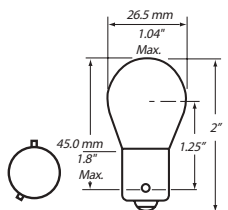

FOCO 1004

CODIGO	VOLTAGE	WATAGE	COLOR	POLOS	PRESENTACION	PATAS	FILAMENTO	MARCA
04460	12V	15CP	CLARO	2 POLOS	CAJA CON 10 PZAS.	PAREJAS	1 FILAMENTO	Totalparts
1004MAX	12V	15CP	CLARO	2 POLOS	CAJA CON 10 PZAS.	PAREJAS	1 FILAMENTO	MAXLIGHT

FOCO 1034 PATAS ESCUADRA 150°

CODIGO	VOLTAGE	WATAGE	COLOR	POLOS	PRESENTACION	PATAS	FILAMENTO	MARCA
14011	12V	32/4CP	CLARO	2 POLOS	CAJA CON 10 PZAS.	PATA 150° ESCUADRA	2 FILAMENTO	Totalparts

FOCO 1141

CODIGO	VOLTAGE	WATAGE	COLOR	POLOS	PRESENTACION	PATAS	FILAMENTO	MARCA
04462	12V	21CP	CLARO	1 POLO	CAJA CON 10 PZAS.	PAREJAS	1 FILAMENTOS	Totalparts
07604	12V	21W	AMBAR	1 POLO	CAJA CON 10 PZAS.	PAREJAS	1 FILAMENTOS	Totalparts
1141MAX	12V	21W	CLARO	1 POLO	CAJA CON 10 PZAS.	PAREJAS	1 FILAMENTOS	Totalparts

FOCO (7507A) 1141 PATAS ESCUADRA 150° AMBAR

CODIGO	VOLTAGE	WATAGE	COLOR	POLOS	PRESENTACION	PATAS	MARCA
14009	12V	21W	AMBAR	1 POLO	CAJA CON 10 PZAS.	PATAS ESCUADRA 150°	Totalparts

FOCO (7507) 1141 PATAS ESCUADRA 150°

CODIGO	VOLTAGE	WATAGE	COLOR	POLOS	PRESENTACION	PATAS	MARCA
14010	12V	21W	CLARO	1 POLO	CAJA CON 10 PZAS.	PATAS ESCUADRA 150°	Totalparts

FOCO 1156

CODIGO	VOLTAGE	WATAGE	COLOR	POLOS	PRESENTACION	PATAS	FILAMENTO	MARCA
04464	12V	32CP	CLARO	1 POLO	CAJA CON 10 PZAS.	PAREJAS	1 FILAMENTOS	Totalparts

FOCO 1157 O 1034

CODIGO	VOLTAGE	WATAGE	COLOR	POLOS	PRESENTACION	PATAS	FILAMENTO	MARCA
04465	12V	21/5W	CLARO	2 POLOS	CAJA CON 10 PZAS.	DISPAREJAS	2 FILAMENTOS	Totalparts
04466	24V	21/5W	CLARO	2 POLOS	CAJA CON 10 PZAS.	DISPEREJAS	2 FILAMENTOS	Totalparts
04467	12V	21/5W	AMBAR	2 POLOS	CAJA CON 10 PZAS.	DISPAREJAS	2 FILAMENTOS	Totalparts
04518	12V	21/5W	AZUL	2 POLOS	CAJA CON 10 PZAS.	DISPAREJAS	2 FILAMENTOS	Totalparts
1157AMAX	12V	21/5W	AMBAR	2 POLOS	CAJA CON 10 PZAS.	DISPAREJAS	2 FILAMENTOS	MAXLIGHT
1157MAX	12V	21/5W	CLARO	2 POLOS	CAJA CON 10 PZAS.	DISPAREJAS	2 FILAMENTOS	MAXLIGHT