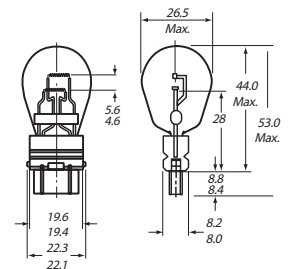

FOCO 3157

CODIGO	VOLTAGE	WATAGE	COLOR	PRESENTACION	FILAMENTO	MARCA
04622	12V	32/3CP	CLARO	CAJA CON 10 PZAS.	2 FILAMENTOS	Totalparts
04623	12V	32/3CP	AMBAR	CAJA CON 10 PZAS.	2 FILAMENTOS	Totalparts
TW3157MAX	12V	32/3CP	CLARO	CAJA CON 10 PZAS.	2 FILAMENTOS	MAXLIGHT
TW3157NAMAX	12V	32/3CP	AMBAR	CAJA CON 10 PZAS.	2 FILAMENTOS	MAXLIGHT