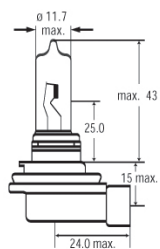

FOCO H9

CODIGO	VOLTAGE	WATAGE	TIPO	FILAMENTOS	PRESENTACION	CONECTOR	MARCA
09950	12V	65W	HALOGENO	1	CAJA CON 1 PZA.	2 PATAS	Totalparts