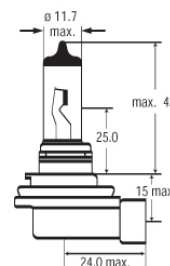

FOCO H8

CODIGO	VOLTAGE	WATAGE	TIPO	FILAMENTOS	PRESENTACION	CONECTOR	MARCA
09947	12V	55W	HALOGENO	1	CAJA CON 1 PZA.	2 PATAS	Totalparts