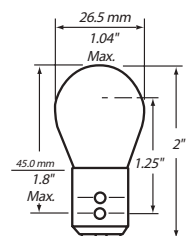

FOCO 1004

CODIGO	VOLTAGE	WATAGE	COLOR	POLOS	PRESENTACION	PATAS	FILAMENTO	MARCA
04460	12V	15CP	CLARO	2 POLOS	CAJA CON 10 PZAS.	PAREJAS	1 FILAMENTO	Totalparts
1004MAX	12V	15CP	CLARO	2 POLOS	CAJA CON 10 PZAS.	PAREJAS	1 FILAMENTO	MAXLIGHT

FOCO 1034 PATAS ESCUADRA 150°

CODIGO	VOLTAGE	WATAGE	COLOR	POLOS	PRESENTACION	PATAS	FILAMENTO	MARCA
14011	12V	32/4CP	CLARO	2 POLOS	CAJA CON 10 PZAS.	PATA 150° ESCUADRA	2 FILAMENTO	Totalparts

FOCO 1141

CODIGO	VOLTAGE	WATAGE	COLOR	POLOS	PRESENTACION	PATAS	FILAMENTO	MARCA
04462	12V	21CP	CLARO	1 POLO	CAJA CON 10 PZAS.	PAREJAS	1 FILAMENTOS	Totalparts
07604	12V	21W	AMBAR	1 POLO	CAJA CON 10 PZAS.	PAREJAS	1 FILAMENTOS	Totalparts
1141MAX	12V	21W	CLARO	1 POLO	CAJA CON 10 PZAS.	PAREJAS	1 FILAMENTOS	Totalparts

FOCO (7507A) 1141 PATAS ESCUADRA 150° AMBAR

CODIGO	VOLTAGE	WATAGE	COLOR	POLOS	PRESENTACION	PATAS	MARCA
14009	12V	21W	AMBAR	1 POLO	CAJA CON 10 PZAS.	PATAS ESCUADRA 150°	Totalparts

FOCO (7507) 1141 PATAS ESCUADRA 150°

CODIGO	VOLTAGE	WATAGE	COLOR	POLOS	PRESENTACION	PATAS	MARCA
14010	12V	21W	CLARO	1 POLO	CAJA CON 10 PZAS.	PATAS ESCUADRA 150°	Totalparts

FOCO 1156

CODIGO	VOLTAGE	WATAGE	COLOR	POLOS	PRESENTACION	PATAS	FILAMENTO	MARCA
04464	12V	32CP	CLARO	1 POLO	CAJA CON 10 PZAS.	PAREJAS	1 FILAMENTOS	Totalparts

FOCO 1157 O 1034

CODIGO	VOLTAGE	WATAGE	COLOR	POLOS	PRESENTACION	PATAS	FILAMENTO	MARCA
04465	12V	21/5W	CLARO	2 POLOS	CAJA CON 10 PZAS.	DISPAREJAS	2 FILAMENTOS	Totalparts
04466	24V	21/5W	CLARO	2 POLOS	CAJA CON 10 PZAS.	DISPEREJAS	2 FILAMENTOS	Totalparts
04467	12V	21/5W	AMBAR	2 POLOS	CAJA CON 10 PZAS.	DISPAREJAS	2 FILAMENTOS	Totalparts
04518	12V	21/5W	AZUL	2 POLOS	CAJA CON 10 PZAS.	DISPAREJAS	2 FILAMENTOS	Totalparts
1157AMAX	12V	21/5W	AMBAR	2 POLOS	CAJA CON 10 PZAS.	DISPAREJAS	2 FILAMENTOS	MAXLIGHT
1157MAX	12V	21/5W	CLARO	2 POLOS	CAJA CON 10 PZAS.	DISPAREJAS	2 FILAMENTOS	MAXLIGHT