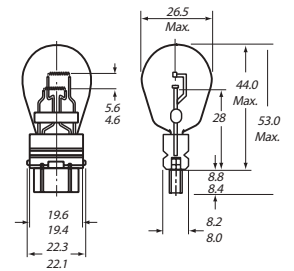

FOCO 3156

CODIGO	VOLTAGE	WATAGE	COLOR	PRESENTACION	FILAMENTO	MARCA
04621	12V	32CP	CLARO	CAJA CON 10 PZAS.	1 FILAMENTO	Totalparts
TW3156MAX	12V	32CP	CLARO	CAJA CON 10 PZAS.	1 FILAMENTO	MAXLIGHT