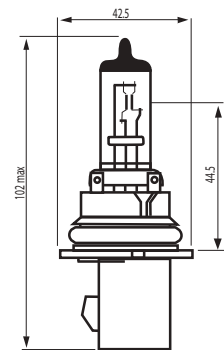

FOCO 9007

CODIGO	VOLTAGE	WATAGE	TIPO	FILAMENTOS	PRESENTACION	PATAS	MARCA
04545	12V	65/55W	HALOGENO	2	CAJA CON 1 PZA.	3 PATAS	Totalparts
04546	12V	100/80W	HALOGENO	2	CAJA CON 1 PZA.	3 PATAS	Totalparts
10587	12V	100/80W	XENON SUPER BLANCO	2	BLISTER CON 2 PZAS.	3 PATAS	Totalparts
ECO9007100WMAX	12V	100/80W	HALOGENO	2	CAJA CON 1 PZA.	3 PATAS	MAXLIGHT
ECO9007MAX	12V	65/55W	HALOGENO	2	CAJA CON 1 PZA.	3 PATAS	MAXLIGHT