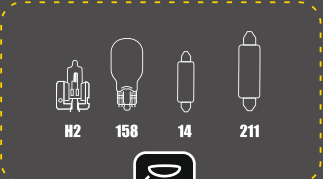

Totalparts®

158
PLACA