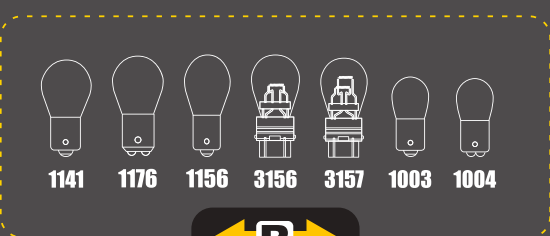

Totalparts®

158
PLACA