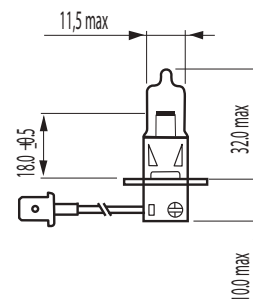

FOCO H3

CODIGO	VOLTAGE	WATAGE	TIPO	FILAMENTOS	PRESENTACION	MARCA
04579	12V	55W	HALOGENO	1	CAJA CON 1 PZA.	Totalparts
04580	12V	100W	HALOGENO	1	CAJA CON 1 PZA.	Totalparts
04583	24V	70W	HALOGENO	1	CAJA CON 1 PZA.	Totalparts
10591	12V	100W	XENON SUPER BLANCO	1	BLISTER CON 2 PZAS.	Totalparts
H3100WMAX	12V	100W	HALOGENO	1	CAJA CON 1 PZA.	MAXLIGHT
H324V70WMAX	24V	70W	HALOGENO	1	CAJA CON 1 PZA.	MAXLIGHT
H355WMAX	12V	55W	HALOGENO	1	CAJA CON 1 PZA.	MAXLIGHT

FOCO H4 (P43T)

CODIGO	VOLTAGE	WATAGE	TIPO	FILAMENTOS	PRESENTACION	PATAS	MARCA
04588	12V	60/55W	HALOGENO	2	CAJA CON 1 PZA.	3 PATAS	Totalparts
04589	12V	100/55W	HALOGENO	2	CAJA CON 1 PZA.	3 PATAS	Totalparts
04590	12V	100/80W	HALOGENO	2	CAJA CON 1 PZA.	3 PATAS	Totalparts
04591	12V	130/90W	HALOGENO	2	CAJA CON 1 PZA.	3 PATAS	Totalparts
04593	24V	75/70W	HALOGENO	2	CAJA CON 1 PZA.	3 PATAS	Totalparts
10593	12V	100/80W	XENON SUPER BLANCO	2	BLISTER CON 2 PZAS.	3 PATAS	Totalparts
10608	12V	100/80W	XENON SUPER BLANCO	2	CAJA CON 1 PZA.	3 PATAS	Totalparts
H4100/80MAX	12V	100/80W	HALOGENO	2	CAJA CON 1 PZA.	3 PATAS	MAXLIGHT
H460/55MAX	12V	60/55W	HALOGENO	2	CAJA CON 1 PZA.	3 PATAS	MAXLIGHT

FOCO HALOGENO

FOCO H4 (P45T)

CODIGO	VOLTAGE	WATAGE	TIPO	FILAMENTOS	PRESENTACION	CONECTOR	MARCA
04596	12V	60/55W	HALOGENO	2	CAJA CON 1 PZA.	3 PATAS	Totalparts

FOCO H4 (P36T)

CODIGO	VOLTAGE	WATAGE	TIPO	FILAMENTOS	PRESENTACION	CONECTOR	MARCA
04595	12V	55W	HALOGENO	2	CAJA CON 1 PZA.	3 PATAS	Totalparts

FOCO H7

CODIGO	VOLTAGE	WATAGE	TIPO	FILAMENTOS	PRESENTACION	CONECTOR	MARCA
10595	12V	100W	XENON SUPER BLANCO	1	BLISTER CON 2 PZAS.	2 PATAS	Totalparts
04597	12V	55W	HALOGENO	1	CAJA CON 1 PZA.	2 PATAS	Totalparts
10611	12V	100W	XENON SUPER BLANCO	1	CAJA CON 1 PZA.	2 PATAS	Totalparts
H755W12VMAX	12V	55W	HALOGENO	1	CAJA CON 1 PZA.	2 PATAS	MAXLIGHT

FOCO H8