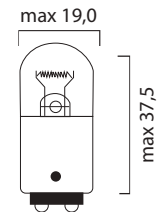

FOCO 1518 TIPO BALA VDO GRANDE

CODIGO	VOLTAGE	WATAGE	COLOR	POLOS	PRESENTACION	PATAS	FILAMENTOS	MARCA
04474	12V	4W	CLARO	1 POLO	CAJA CON 10 PZAS.	PAREJAS	1 FILAMENTO	Totalparts
04475	24V	4W	CLARO	1 POLO	CAJA CON 10 PZAS.	PAREJAS	1 FILAMENTO	Totalparts