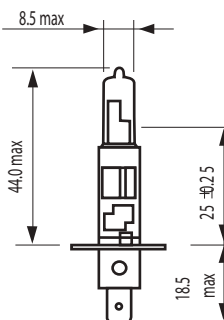

FOCO H1

CODIGO	VOLTAGE	WATAGE	TIPO	FILAMENTOS	PRESENTACION	TERMINALES	MARCA
04576	12V	55W	HALOGENO	1	CAJA CON 1 PZA.	1	Totalparts
04577	12V	100W	HALOGENO	1	CAJA CON 1 PZA.	1	Totalparts
10589	12V	100W	XENON SUPER BLANCO	1	BLISTER CON 2 PZAS.	1	Totalparts