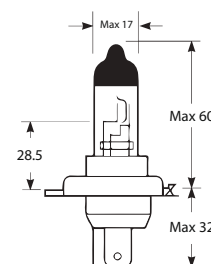

FOCO HALOGENO

FOCO H4 (P45T)

CODIGO	VOLTAGE	WATAGE	TIPO	FILAMENTOS	PRESENTACION	CONECTOR	MARCA
04596	12V	60/55W	HALOGENO	2	CAJA CON 1 PZA.	3 PATAS	Totalparts

FOCO H4 (P36T)

CODIGO	VOLTAGE	WATAGE	TIPO	FILAMENTOS	PRESENTACION	CONECTOR	MARCA
04595	12V	55W	HALOGENO	2	CAJA CON 1 PZA.	3 PATAS	Totalparts