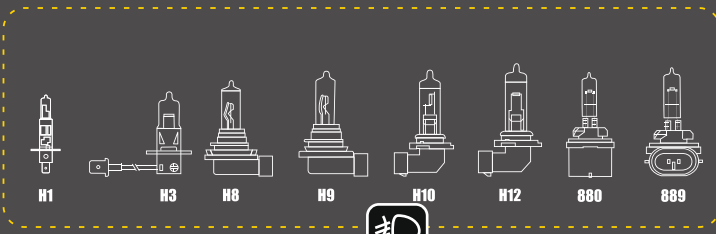

Totalparts®

158
PLACA