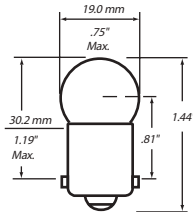

FOCO 67

CODIGO	VOLTAGE	WATAGE	COLOR	POLOS	PRESENTACION	PATAS	FILAMENTO	MARCA
04502	12V	10W	CLARO	1 POLO	CAJA CON 10 PZAS.	PAREJAS	1 FILAMENTO	Totalparts
04503	24V	10W	CLARO	1 POLO	CAJA CON 10 PZAS.	PAREJAS	1 FILAMENTO	Totalparts
36020	12V	10W	CLARO	1 POLO	CAJA CON 10 PZAS.	PAREJAS	1 FILAMENTO	MAXLIGHT