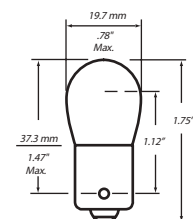

FOCO 1003

CODIGO	VOLTAGE	WATAGE	COLOR	POLOS	PRESENTACION	PATAS	FILAMENTO	MARCA
04458	12V	15CP	CLARO	1 POLO	CAJA 10 PZAS.	PAREJAS	1 FILAMENTO	Totalparts
04459	24V	15CP	CLARO	1 POLO	CAJA 10 PZAS.	PAREJAS	1 FILAMENTO	Totalparts
1003MAX	12V	15CP	CLARO	1 POLO	CAJA 10 PZAS.	PAREJAS	1 FILAMENTO	MAXLIGHT