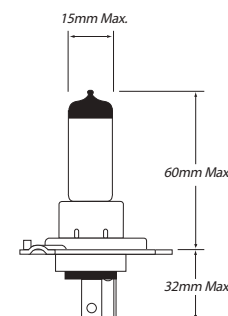

FOCO H4 (P43T)

CODIGO	VOLTAGE	WATAGE	TIPO	FILAMENTOS	PRESENTACION	PATAS	MARCA
04588	12V	60/55W	HALOGENO	2	CAJA CON 1 PZA.	3 PATAS	Totalparts
04589	12V	100/55W	HALOGENO	2	CAJA CON 1 PZA.	3 PATAS	Totalparts
04590	12V	100/80W	HALOGENO	2	CAJA CON 1 PZA.	3 PATAS	Totalparts
04591	12V	130/90W	HALOGENO	2	CAJA CON 1 PZA.	3 PATAS	Totalparts
04593	24V	75/70W	HALOGENO	2	CAJA CON 1 PZA.	3 PATAS	Totalparts
10593	12V	100/80W	XENON SUPER BLANCO	2	BLISTER CON 2 PZAS.	3 PATAS	Totalparts
10608	12V	100/80W	XENON SUPER BLANCO	2	CAJA CON 1 PZA.	3 PATAS	Totalparts
H4100/80MAX	12V	100/80W	HALOGENO	2	CAJA CON 1 PZA.	3 PATAS	MAXLIGHT
H460/55MAX	12V	60/55W	HALOGENO	2	CAJA CON 1 PZA.	3 PATAS	MAXLIGHT

FOCO HALOGENO

FOCO H4 (P45T)

CODIGO	VOLTAGE	WATAGE	TIPO	FILAMENTOS	PRESENTACION	CONECTOR	MARCA
04596	12V	60/55W	HALOGENO	2	CAJA CON 1 PZA.	3 PATAS	Totalparts