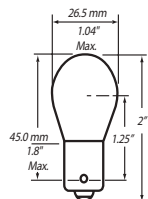

FOCO 1004

CODIGO	VOLTAGE	WATAGE	COLOR	POLOS	PRESENTACION	PATAS	FILAMENTO	MARCA
04460	12V	15CP	CLARO	2 POLOS	CAJA CON 10 PZAS.	PAREJAS	1 FILAMENTO	Totalparts
1004MAX	12V	15CP	CLARO	2 POLOS	CAJA CON 10 PZAS.	PAREJAS	1 FILAMENTO	MAXLIGHT

FOCO 1034 PATAS ESCUADRA 150°

CODIGO	VOLTAGE	WATAGE	COLOR	POLOS	PRESENTACION	PATAS	FILAMENTO	MARCA
14011	12V	32/4CP	CLARO	2 POLOS	CAJA CON 10 PZAS.	PATA 150° ESCUADRA	2 FILAMENTO	Totalparts

FOCO 1141

CODIGO	VOLTAGE	WATAGE	COLOR	POLOS	PRESENTACION	PATAS	FILAMENTO	MARCA
04462	12V	21CP	CLARO	1 POLO	CAJA CON 10 PZAS.	PAREJAS	1 FILAMENTOS	Totalparts
07604	12V	21W	AMBAR	1 POLO	CAJA CON 10 PZAS.	PAREJAS	1 FILAMENTOS	Totalparts
1141MAX	12V	21W	CLARO	1 POLO	CAJA CON 10 PZAS.	PAREJAS	1 FILAMENTOS	Totalparts

FOCO (7507A) 1141 PATAS ESCUADRA 150° AMBAR

CODIGO	VOLTAGE	WATAGE	COLOR	POLOS	PRESENTACION	PATAS	MARCA
14009	12V	21W	AMBAR	1 POLO	CAJA CON 10 PZAS.	PATAS ESCUADRA 150°	Totalparts

FOCO (7507) 1141 PATAS ESCUADRA 150°

CODIGO	VOLTAGE	WATAGE	COLOR	POLOS	PRESENTACION	PATAS	MARCA
14010	12V	21W	CLARO	1 POLO	CAJA CON 10 PZAS.	PATAS ESCUADRA 150°	Totalparts

FOCO 1156

CODIGO	VOLTAGE	WATAGE	COLOR	POLOS	PRESENTACION	PATAS	FILAMENTO	MARCA
04464	12V	32CP	CLARO	1 POLO	CAJA CON 10 PZAS.	PAREJAS	1 FILAMENTOS	Totalparts

FOCO 1157 O 1034

CODIGO	VOLTAGE	WATAGE	COLOR	POLOS	PRESENTACION	PATAS	FILAMENTO	MARCA
04465	12V	21/5W	CLARO	2 POLOS	CAJA CON 10 PZAS.	DISPAREJAS	2 FILAMENTOS	Totalparts
04466	24V	21/5W	CLARO	2 POLOS	CAJA CON 10 PZAS.	DISPEREJAS	2 FILAMENTOS	Totalparts
04467	12V	21/5W	AMBAR	2 POLOS	CAJA CON 10 PZAS.	DISPAREJAS	2 FILAMENTOS	Totalparts
04518	12V	21/5W	AZUL	2 POLOS	CAJA CON 10 PZAS.	DISPAREJAS	2 FILAMENTOS	Totalparts
1157AMAX	12V	21/5W	AMBAR	2 POLOS	CAJA CON 10 PZAS.	DISPAREJAS	2 FILAMENTOS	MAXLIGHT
1157MAX	12V	21/5W	CLARO	2 POLOS	CAJA CON 10 PZAS.	DISPAREJAS	2 FILAMENTOS	MAXLIGHT