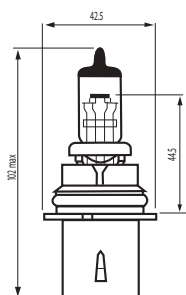

FOCO 9004

CODIGO	VOLTAGE	WATAGE	TIPO	FILAMENTOS	PRESENTACION	CONECTOR	MARCA
04541	12V	65/45W	HALOGENO	2	CAJA CON 1 PZA.	3 PATAS	Totalparts
04542	12V	100/80W	HALOGENO	2	CAJA CON 1 PZA.	3 PATAS	Totalparts
10581	12V	100/80W	XENON SUPER BLANCO	2	BLISTER CON 2 PZAS.	3 PATAS	Totalparts
10597	12V	100/80W	XENON SUPER BLANCO	2	CAJA CON 1 PZA.	3 PATAS	Totalparts
ECO9004100WMAX	12V	100/80W	HALOGENO	2	CAJA CON 1 PZA.	3 PATAS	MAXLIGHT
ECO9004MAX	12V	65/45W	HALOGENO	2	CAJA CON 1 PZA.	3 PATAS	MAXLIGHT