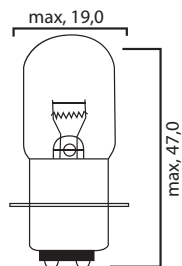

FOCO TRACTOR (CHAROLA) (44)

CODIGO	VOLTAGE	WATAGE	COLOR	POLOS	PRESENTACION	FILAMENTOS	TIPO	MARCA
04489	12V	35W	CLARO	1 POLO	CAJA CON 1 PZA.	1	44	Totalparts