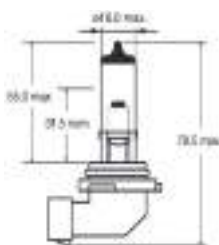

FOCO H12

CODIGO	VOLTAGE	WATAGE	TIPO	FILAMENTOS	PRESENTACION	PATAS	MARCA
11009	12V	55W	HALOGENO	1	CAJA CON 1 PZA.	2 PATAS	Totalparts