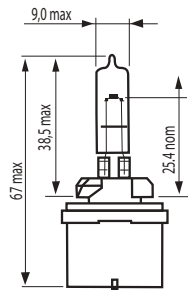

FOCO (880)

CODIGO	VOLTAGE	WATAGE	TIPO	PRESENTACION	TERMINALES	MARCA
04504	12V	55W	HALOGENO	CAJA CON 1 PZA.	2	Totalparts
10578	12V	27W	XENON SUPER BLANCO	BLISTER CON 2 PZAS.	2	Totalparts
880MAX	12V	55W	HALOGENO	CAJA CON 1 PZA.	2	MAXLIGHT