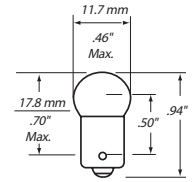

FOCO 53

CODIGO	VOLTAGE	WATAGE	COLOR	POLOS	PRESENTACION	PATAS	FILAMENTO	MARCA
04495	12V	1.5W	CLARO	1 POLO	CAJA CON 10 PZAS.	PAREJAS	1 FILAMENTO	Totalparts
04496	24V	2W	CLARO	1 POLO	CAJA CON 10 PZAS.	PAREJAS	1 FILAMENTO	Totalparts
04515	12V	1.5W	AMBAR	1 POLO	CAJA CON 10 PZAS.	PAREJAS	1 FILAMENTO	Totalparts
53MAX	12V	1.5W	CLARO	1 POLO	CAJA CON 10 PZAS.	PAREJAS	1 FILAMENTO	MAXLIGHT

FOCO MICRO PELLIZCO (56)

CODIGO	VOLTAGE	WATAGE	COLOR	PRESENTACION	FILAMENTOS	MARCA
04497	12V	1.5W	CLARO	CAJA CON 10 PZAS.	1 FILAMENTO	Totalparts
56MAX	12V	1.5W	CLARO	CAJA CON 10 PZAS.	1 FILAMENTO	MAXLIGHT

FOCO 57

CODIGO	VOLTAGE	WATAGE	COLOR	POLOS	PRESENTACION	PATAS	FILAMENTO	MARCA
04500	12V	3W	CLARO	1 POLO	CAJA CON 10 PZAS.	PAREJAS	1 FILAMENTO	Totalparts
04522	12V	3W	AZUL	1 POLO	CAJA CON 10 PZAS.	PAREJAS	1 FILAMENTO	Totalparts
04501	24V	3W	CLARO	1 POLO	CAJA CON 10 PZAS.	PAREJAS	1 FILAMENTO	Totalparts

FOCO 67

CODIGO	VOLTAGE	WATAGE	COLOR	POLOS	PRESENTACION	PATAS	FILAMENTO	MARCA
04502	12V	10W	CLARO	1 POLO	CAJA CON 10 PZAS.	PAREJAS	1 FILAMENTO	Totalparts
04503	24V	10W	CLARO	1 POLO	CAJA CON 10 PZAS.	PAREJAS	1 FILAMENTO	Totalparts
36020	12V	10W	CLARO	1 POLO	CAJA CON 10 PZAS.	PAREJAS	1 FILAMENTO	MAXLIGHT

FOCO PELLIZCO (158)

CODIGO	VOLTAGE	WATAGE	COLOR	PRESENTACION	FILAMENTO	MARCA
04476	12V	3W	CLARO	CAJA 10 PZAS.	1 FILAMENTO	Totalparts
04478	12V	3W	AMBAR	CAJA 10 PZAS.	1 FILAMENTO	Totalparts
158MAX	12V	3W	CLARO	CAJA 10 PZAS.	1 FILAMENTO	MAXLIGHT

FOCO PELLIZCO (921)

CODIGO	VOLTAGE	WATAGE	COLOR	PRESENTACION	FILAMENTO	MARCA
04514	12V	21CP	CLARO	CAJA CON 10 PZAS.	1 FILAMENTO	Totalparts
921MAX	12V	21CP	CLARO	CAJA CON 10 PZAS.	1 FILAMENTO	MAXLIGHT

FOCO 1003