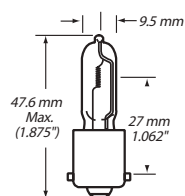

FOCO H3 (PARA TORRETA)

CODIGO	VOLTAGE	WATAGE	TIPO	POLOS	PRESENTACION	PATAS	MARCA
04587	12V	55W	HALOGENO	1 POLO	CAJA CON 1 PZA.	PAREJAS	Totalparts