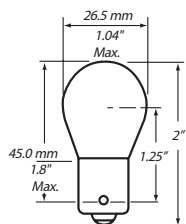

FOCO 1004

CODIGO	VOLTAGE	WATAGE	COLOR	POLOS	PRESENTACION	PATAS	FILAMENTO	MARCA
04460	12V	15CP	CLARO	2 POLOS	CAJA CON 10 PZAS.	PAREJAS	1 FILAMENTO	Totalparts
1004MAX	12V	15CP	CLARO	2 POLOS	CAJA CON 10 PZAS.	PAREJAS	1 FILAMENTO	MAXLIGHT

FOCO 1034 PATAS ESCUADRA 150°

CODIGO	VOLTAGE	WATAGE	COLOR	POLOS	PRESENTACION	PATAS	FILAMENTO	MARCA
14011	12V	32/4CP	CLARO	2 POLOS	CAJA CON 10 PZAS.	PATA 150° ESCUADRA	2 FILAMENTO	Totalparts

FOCO 1141

CODIGO	VOLTAGE	WATAGE	COLOR	POLOS	PRESENTACION	PATAS	FILAMENTO	MARCA
04462	12V	21CP	CLARO	1 POLO	CAJA CON 10 PZAS.	PAREJAS	1 FILAMENTOS	Totalparts
07604	12V	21W	AMBAR	1 POLO	CAJA CON 10 PZAS.	PAREJAS	1 FILAMENTOS	Totalparts
1141MAX	12V	21W	CLARO	1 POLO	CAJA CON 10 PZAS.	PAREJAS	1 FILAMENTOS	Totalparts

FOCO (7507A) 1141 PATAS ESCUADRA 150° AMBAR

CODIGO	VOLTAGE	WATAGE	COLOR	POLOS	PRESENTACION	PATAS	MARCA
14009	12V	21W	AMBAR	1 POLO	CAJA CON 10 PZAS.	PATAS ESCUADRA 150°	Totalparts

FOCO (7507) 1141 PATAS ESCUADRA 150°

CODIGO	VOLTAGE	WATAGE	COLOR	POLOS	PRESENTACION	PATAS	MARCA
14010	12V	21W	CLARO	1 POLO	CAJA CON 10 PZAS.	PATAS ESCUADRA 150°	Totalparts

FOCO 1156

CODIGO	VOLTAGE	WATAGE	COLOR	POLOS	PRESENTACION	PATAS	FILAMENTO	MARCA
04464	12V	32CP	CLARO	1 POLO	CAJA CON 10 PZAS.	PAREJAS	1 FILAMENTOS	Totalparts

FOCO 1157 O 1034

CODIGO	VOLTAGE	WATAGE	COLOR	POLOS	PRESENTACION	PATAS	FILAMENTO	MARCA
04465	12V	21/5W	CLARO	2 POLOS	CAJA CON 10 PZAS.	DISPAREJAS	2 FILAMENTOS	Totalparts
04466	24V	21/5W	CLARO	2 POLOS	CAJA CON 10 PZAS.	DISPEREJAS	2 FILAMENTOS	Totalparts
04467	12V	21/5W	AMBAR	2 POLOS	CAJA CON 10 PZAS.	DISPAREJAS	2 FILAMENTOS	Totalparts
04518	12V	21/5W	AZUL	2 POLOS	CAJA CON 10 PZAS.	DISPAREJAS	2 FILAMENTOS	Totalparts
1157AMAX	12V	21/5W	AMBAR	2 POLOS	CAJA CON 10 PZAS.	DISPAREJAS	2 FILAMENTOS	MAXLIGHT
1157MAX	12V	21/5W	CLARO	2 POLOS	CAJA CON 10 PZAS.	DISPAREJAS	2 FILAMENTOS	MAXLIGHT