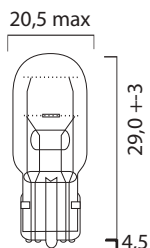

FOCO PELLIZCO AUTOS HONDA 7443

CODIGO	VOLTAGE	WATAGE	COLOR	PRESENTACION	FILAMENTO	MARCA
07345	12V	21/5W	CLARO	CAJA CON 10 PZAS.	2 FILAMENTO	Totalparts
7443-21/5WMAX	12V	21/5W	CLARO	CAJA CON 10 PZAS.	2 FILAMENTO	MAXLIGHT
7443AMBARMAX	12V	21/5W	AMBAR	CAJA CON 10 PZAS.	2 FILAMENTO	MAXLIGHT

FOCO MINI CON BASE (TABLERO)

CODIGO	VOLTAGE	WATAGE	COLOR	APLICACIÓN	PRESENTACION	FOCO	MARCA
04575	12V	2CP	CLARO	TABLERO UNIVERSAL	CAJA CON 10 PZAS.	158	Totalparts

FOCO TIPO FUSIBLE

CODIGO	VOLTAGE	WATAGE	COLOR	PRESENTACION	TIPO	LONGITUD	FILAMENTOS	MARCA
04472	12V	10W	CLARO	CAJA CON 10 PZAS.	14 (CHICO)	31 mm	1 FILAMENTO	Totalparts
04473	12V	10W	CLARO	CAJA CON 10 PZAS.	15 (MEDIANO)	35 mm	1 FILAMENTO	Totalparts
04479	12V	10W	CLARO	CAJA CON 10 PZAS.	16 (GRANDE)	39 mm	1 FILAMENTO	Totalparts
04480	12V	15W	CLARO	CAJA CON 10 PZAS.	20 (GRUESO)	45 mm	1 FILAMENTO	Totalparts
04481	12V	15W	CLARO	CAJA CON 10 PZAS.	211 (DELGADO)	45 mm	1 FILAMENTO	Totalparts