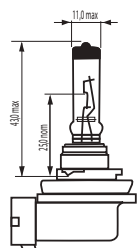

FOCO H11

CODIGO	VOLTAGE	WATAGE	TIPO	FILAMENTOS	PRESENTACION	PATAS	MARCA
09944	12V	55W	HALOGENO	1	CAJA CON 1 PZA.	2 PATAS	Totalparts