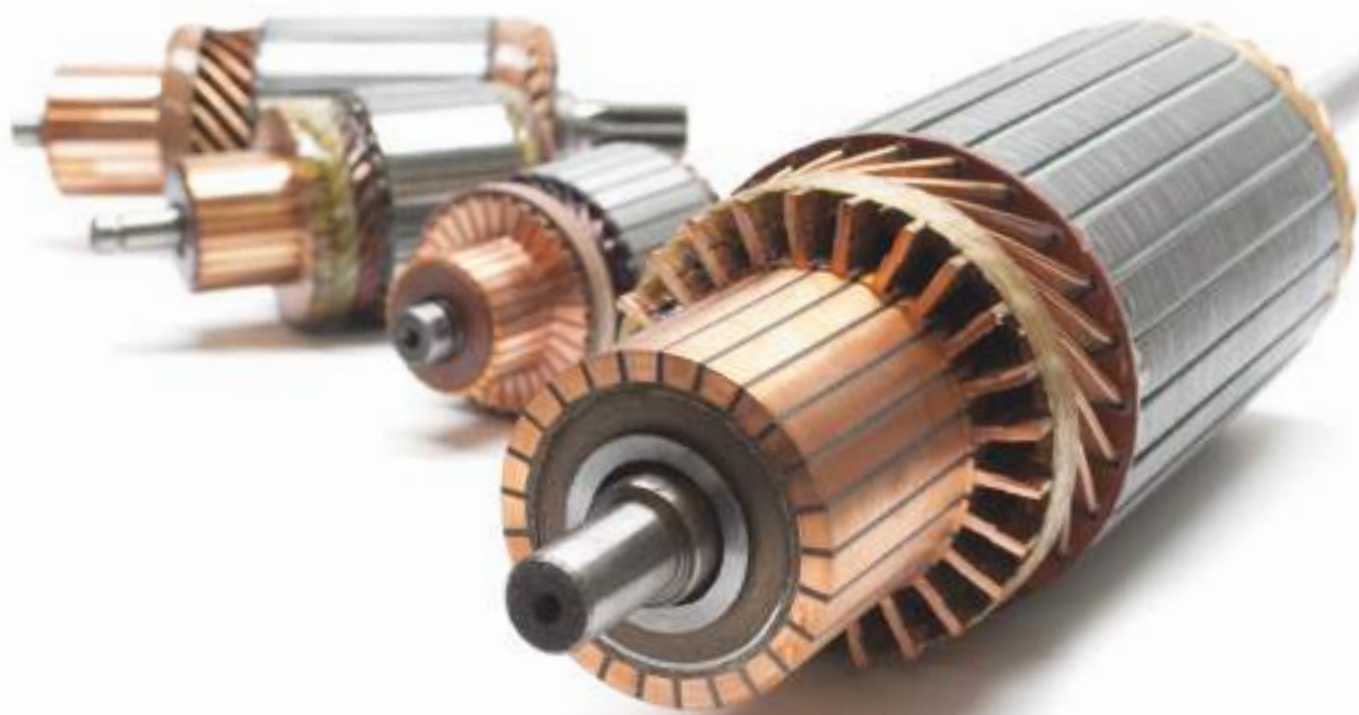

Totalparts®

ARMADURAS

Catálogo 2015

Totalparts®

ARMADURAS

La nueva línea de Armaduras Total Parts es **100% nueva** en todas sus partes y tiene un rendimiento de **20,000 arranques**.

- Ensamblada por electroerosionadora automática.
- Colector hecho con aleación de tres metales (carbón, cobre y plata).
- Embobinado hecho de cobre electrolítico.
- Flecha fabricada en acero 604, bajo el proceso de laminado en frío.
- Doble capa de barniz dieléctrico, secado en cámara.