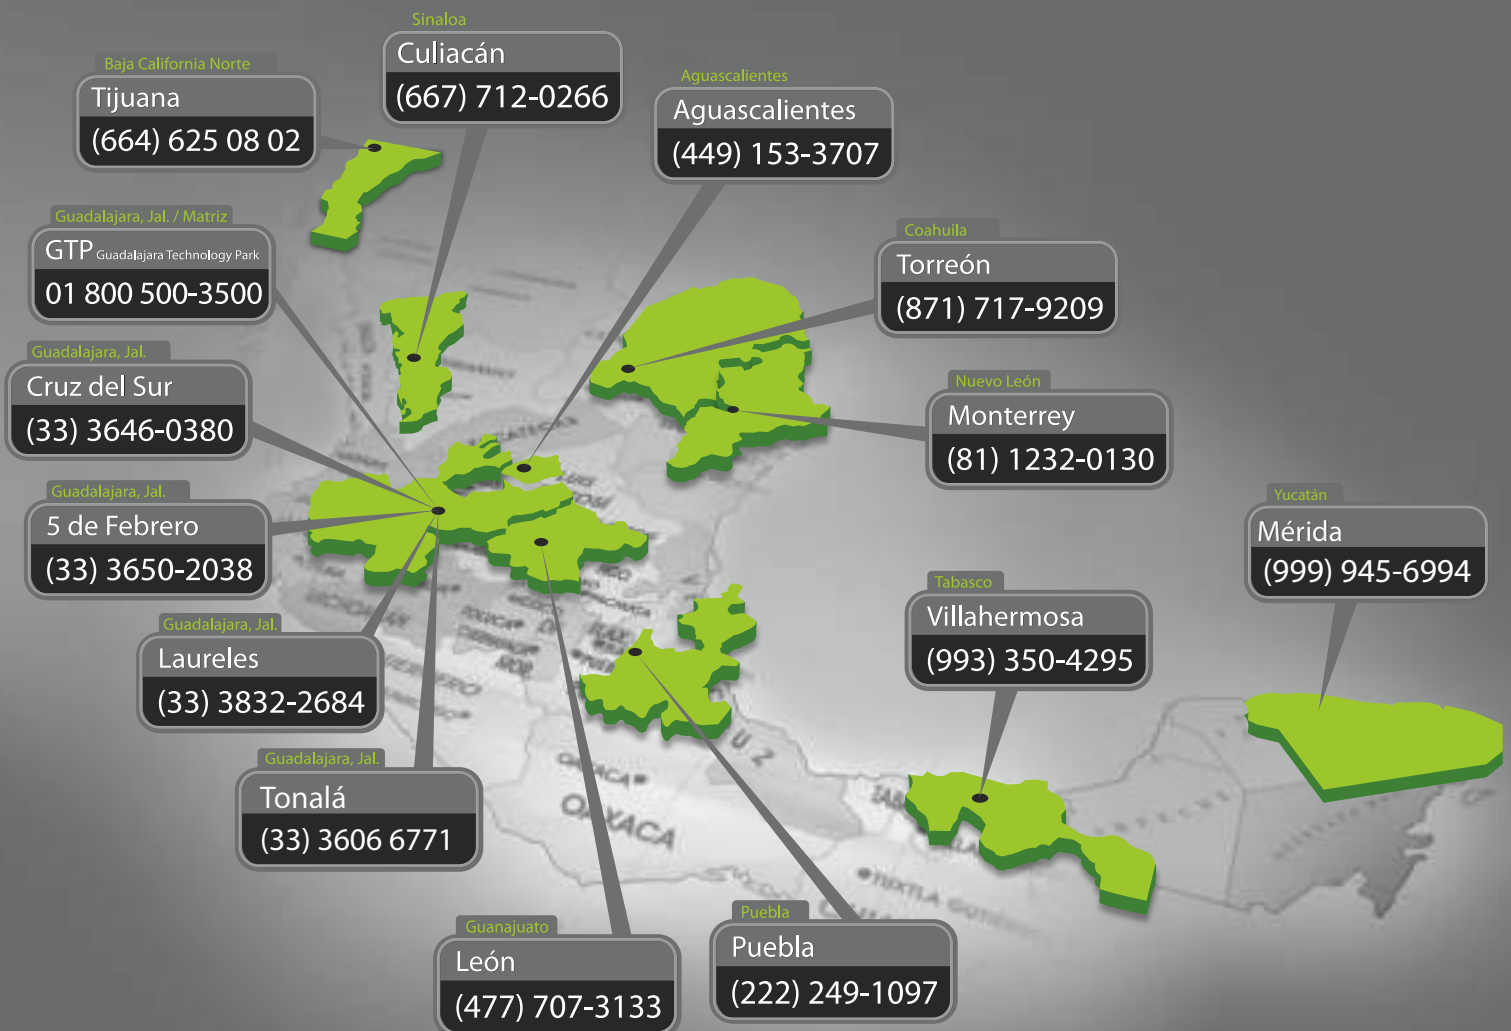

Conoce Nuestra
Nueva Línea de Armaduras
Buscalas en nuestras sucursales:

Totalparts®
ARMADURAS

Totalparts®

ARMADURAS

Ciosa™

AUTOPARTES

DISTRIBUIDO POR:
GRUPO CIOSA, S. de R. L. de C.V.
PASEO DEL VALLE NO. 5131
FRACC. GUADALAJARA TECHNOLOGY PARK
C.P. 45010 ZAPOPAN, JALISCO, MÉXICO