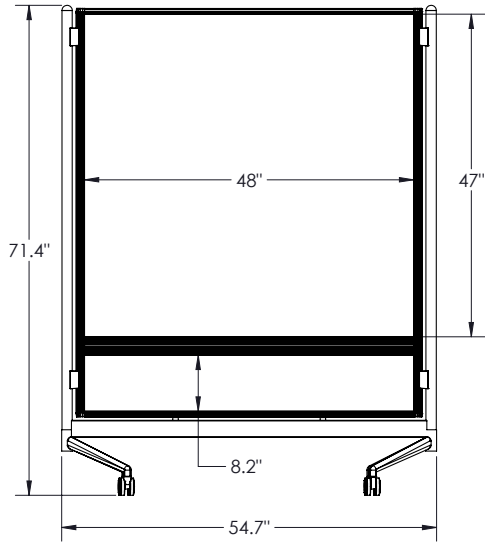

661AG

661AH

MOORECO INC.
2885 Lorraine Avenue | Temple, TX 76501
p: 800.749.2258 | f: 866.888.7483
www.moorecoinc.com

AVAILABLE OPTIONS

Base Model No.	Description	Panel Dimensions	Overall Dimensions
661AD-DD	Porcelain Steel / Porcelain Steel	58"H X 46.3"W	73"H X 52"W X 20"D
661AD-DC	Porcelain Steel / Natural Cork	58"H X 46.3"W	73"H X 52"W X 20"D
661AD-DN	Porcelain Steel / Hook & Loop	58"H X 46.3"W	73"H X 52"W X 20"D
661AD-DT	Porcelain Steel / Laminate	58"H X 46.3"W	73"H X 52"W X 20"D
661AD-HC	Dura-Rite / Natural Cork	58"H X 46.3"W	73"H X 52"W X 20"D
661AD-HH	Dura-Rite / Dura-Rite	58"H X 46.3"W	73"H X 52"W X 20"D
661AD-HN	Dura-Rite / Hook & Loop	58"H X 46.3"W	73"H X 52"W X 20"D
661AD-TT	Laminate / Laminate	58"H X 46.3"W	73"H X 52"W X 20"D
661AG-DD	Porcelain Steel / Porcelain Steel	58"H X 70.3"W	73"H X 76"W X 20"D
661AG-DC	Porcelain Steel / Natural Cork	58"H X 70.3"W	73"H X 76"W X 20"D
661AG-DN	Porcelain Steel / Hook & Loop	58"H X 70.3"W	73"H X 76"W X 20"D
661AG-DT	Porcelain Steel / Laminate	58"H X 70.3"W	73"H X 76"W X 20"D
661AG-HC	Dura-Rite / Natural Cork	58"H X 70.3"W	73"H X 76"W X 20"D
661AG-HH	Dura-Rite / Dura-Rite	58"H X 70.3"W	73"H X 76"W X 20"D
661AG-HN	Dura-Rite / Hook & Loop	58"H X 70.3"W	73"H X 76"W X 20"D
661AG-TT	Laminate / Laminate	58"H X 70.3"W	73"H X 76"W X 20"D
661AH-DC	Porcelain Steel / Natural Cork	58"H X 94.5"W	73"H X 100"W X 20"D
661AH-DD	Porcelain Steel / Porcelain Steel	58"H X 94.5"W	73"H X 100"W X 20"D
661AH-DN	Porcelain Steel / Hook & Loop	58"H X 94.5"W	73"H X 100"W X 20"D
661AH-DT	Porcelain Steel / Laminate	58"H X 94.5"W	73"H X 100"W X 20"D
661AH-HC	Dura-Rite / Natural Cork	58"H X 94.5"W	73"H X 100"W X 20"D
661AH-HH	Dura-Rite / Dura-Rite	58"H X 94.5"W	73"H X 100"W X 20"D
661AH-HN	Dura-Rite / Hook & Loop	58"H X 94.5"W	73"H X 100"W X 20"D
661AH-TT	Laminate / Laminate	58"H X 94.5"W	73"H X 100"W X 20"D
74902	Black Frame - Dura-Rite / Dura-Rite	58"H X 70.3"W	73"H X 76"W X 20"D