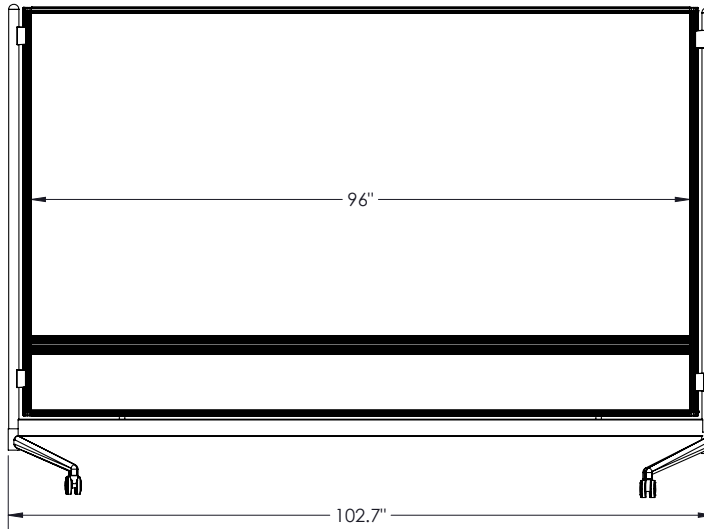

661AG

661AH

MOORECO INC.
2885 Lorraine Avenue | Temple, TX 76501
p: 800.749.2258 | f: 866.888.7483
www.moorecoinc.com

AVAILABLE OPTIONS

Base Model No.	Description	Panel Dimensions	Overall Dimensions
661AD-DD	Porcelain Steel / Porcelain Steel	58"H X 46.3"W	73"H X 52"W X 20"D
661AD-DC	Porcelain Steel / Natural Cork	58"H X 46.3"W	73"H X 52"W X 20"D
661AD-DN	Porcelain Steel / Hook & Loop	58"H X 46.3"W	73"H X 52"W X 20"D
661AD-DT	Porcelain Steel / Laminate	58"H X 46.3"W	73"H X 52"W X 20"D
661AD-HC	Dura-Rite / Natural Cork	58"H X 46.3"W	73"H X 52"W X 20"D
661AD-HH	Dura-Rite / Dura-Rite	58"H X 46.3"W	73"H X 52"W X 20"D
661AD-HN	Dura-Rite / Hook & Loop	58"H X 46.3"W	73"H X 52"W X 20"D
661AD-TT	Laminate / Laminate	58"H X 46.3"W	73"H X 52"W X 20"D
661AG-DD	Porcelain Steel / Porcelain Steel	58"H X 70.3"W	73"H X 76"W X 20"D
661AG-DC	Porcelain Steel / Natural Cork	58"H X 70.3"W	73"H X 76"W X 20"D
661AG-DN	Porcelain Steel / Hook & Loop	58"H X 70.3"W	73"H X 76"W X 20"D
661AG-DT	Porcelain Steel / Laminate	58"H X 70.3"W	73"H X 76"W X 20"D
661AG-HC	Dura-Rite / Natural Cork	58"H X 70.3"W	73"H X 76"W X 20"D
661AG-HH	Dura-Rite / Dura-Rite	58"H X 70.3"W	73"H X 76"W X 20"D
661AG-HN	Dura-Rite / Hook & Loop	58"H X 70.3"W	73"H X 76"W X 20"D
661AG-TT	Laminate / Laminate	58"H X 70.3"W	73"H X 76"W X 20"D
661AH-DC	Porcelain Steel / Natural Cork	58"H X 94.5"W	73"H X 100"W X 20"D
661AH-DD	Porcelain Steel / Porcelain Steel	58"H X 94.5"W	73"H X 100"W X 20"D
661AH-DN	Porcelain Steel / Hook & Loop	58"H X 94.5"W	73"H X 100"W X 20"D
661AH-DT	Porcelain Steel / Laminate	58"H X 94.5"W	73"H X 100"W X 20"D
661AH-HC	Dura-Rite / Natural Cork	58"H X 94.5"W	73"H X 100"W X 20"D
661AH-HH	Dura-Rite / Dura-Rite	58"H X 94.5"W	73"H X 100"W X 20"D
661AH-HN	Dura-Rite / Hook & Loop	58"H X 94.5"W	73"H X 100"W X 20"D
661AH-TT	Laminate / Laminate	58"H X 94.5"W	73"H X 100"W X 20"D
74902	Black Frame - Dura-Rite / Dura-Rite	58"H X 70.3"W	73"H X 76"W X 20"D