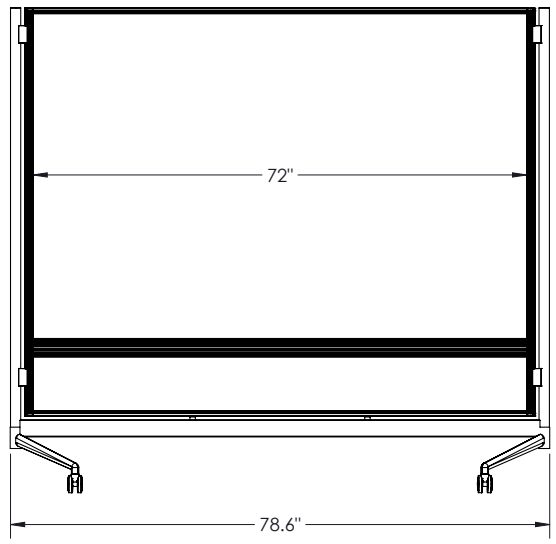

661AG

661AH

MOORECO INC.
2885 Lorraine Avenue | Temple, TX 76501
p: 800.749.2258 | f: 866.888.7483
www.moorecoinc.com

AVAILABLE OPTIONS

Base Model No.	Description	Panel Dimensions	Overall Dimensions
661AD-DD	Porcelain Steel / Porcelain Steel	58"H X 46.3"W	73"H X 52"W X 20"D
661AD-DC	Porcelain Steel / Natural Cork	58"H X 46.3"W	73"H X 52"W X 20"D
661AD-DN	Porcelain Steel / Hook & Loop	58"H X 46.3"W	73"H X 52"W X 20"D
661AD-DT	Porcelain Steel / Laminate	58"H X 46.3"W	73"H X 52"W X 20"D
661AD-HC	Dura-Rite / Natural Cork	58"H X 46.3"W	73"H X 52"W X 20"D
661AD-HH	Dura-Rite / Dura-Rite	58"H X 46.3"W	73"H X 52"W X 20"D
661AD-HN	Dura-Rite / Hook & Loop	58"H X 46.3"W	73"H X 52"W X 20"D
661AD-TT	Laminate / Laminate	58"H X 46.3"W	73"H X 52"W X 20"D
661AG-DD	Porcelain Steel / Porcelain Steel	58"H X 70.3"W	73"H X 76"W X 20"D
661AG-DC	Porcelain Steel / Natural Cork	58"H X 70.3"W	73"H X 76"W X 20"D
661AG-DN	Porcelain Steel / Hook & Loop	58"H X 70.3"W	73"H X 76"W X 20"D
661AG-DT	Porcelain Steel / Laminate	58"H X 70.3"W	73"H X 76"W X 20"D
661AG-HC	Dura-Rite / Natural Cork	58"H X 70.3"W	73"H X 76"W X 20"D
661AG-HH	Dura-Rite / Dura-Rite	58"H X 70.3"W	73"H X 76"W X 20"D
661AG-HN	Dura-Rite / Hook & Loop	58"H X 70.3"W	73"H X 76"W X 20"D
661AG-TT	Laminate / Laminate	58"H X 70.3"W	73"H X 76"W X 20"D
661AH-DC	Porcelain Steel / Natural Cork	58"H X 94.5"W	73"H X 100"W X 20"D
661AH-DD	Porcelain Steel / Porcelain Steel	58"H X 94.5"W	73"H X 100"W X 20"D
661AH-DN	Porcelain Steel / Hook & Loop	58"H X 94.5"W	73"H X 100"W X 20"D
661AH-DT	Porcelain Steel / Laminate	58"H X 94.5"W	73"H X 100"W X 20"D
661AH-HC	Dura-Rite / Natural Cork	58"H X 94.5"W	73"H X 100"W X 20"D
661AH-HH	Dura-Rite / Dura-Rite	58"H X 94.5"W	73"H X 100"W X 20"D
661AH-HN	Dura-Rite / Hook & Loop	58"H X 94.5"W	73"H X 100"W X 20"D
661AH-TT	Laminate / Laminate	58"H X 94.5"W	73"H X 100"W X 20"D
74902	Black Frame - Dura-Rite / Dura-Rite	58"H X 70.3"W	73"H X 76"W X 20"D