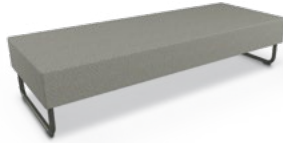

**Akt Lounge Sofa – Armless**  
AK-AL-297818-XX

31"H x 78"W x 29.5"D

**Akt Lounge Sofa – Both Arms**  
AK-LO-298718-XX

31"H x 87"W x 29.5"D

**Akt Lounge Corner Chair**  
AK-CO-292918-XX

31"H x 29.5"W x 29.5"D

**Akt Lounge Single Bench**  
AK-BN-292918

17"H x 29.5"W x 29.5"D

**Akt Lounge Loveseat Bench**  
AK-BN-295418

17"H x 54"W x 29.5"D

**Akt Lounge Sofa Bench**  
AK-BN-297818

17"H x 78"W x 29.5"D

**Akt Lounge High Back Chair**  
AK-HB-293718-XX

57"H x 37"W x 29.5"D

**Akt Lounge High Back Loveseat**  
AK-HB-295918-XX

57"H x 59"W x 29.5"D

**Akt Lounge Small Ottoman**  
AK-OT-313118

18"H x 31"W x 31"D

**Akt Lounge Large Ottoman**  
AK-OT-505015

15"H x 50"W x 50"D