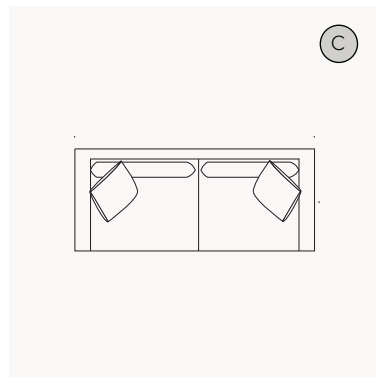

3.5 Seater

2400 W x 870 H x 1000 D mm

111231-F

3 Seater

2200 W x 870 H x 1000 D mm

111230-F

2.5 Seater

2000 W x 870 H x 1000 D mm

111229-F

2 Seater

1800 W x 870 H x 1000 D mm

111228-F

Ottoman

880 W x 650 D x 420 H mm

111258-F