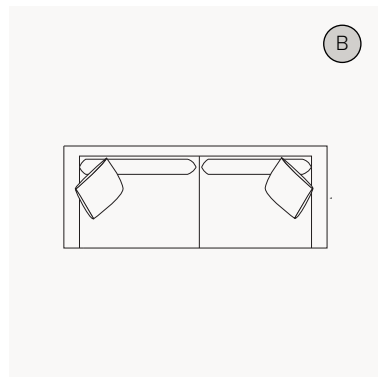

3.5 Seater

2400 W x 870 H x 1000 D mm

111231-F

3 Seater

2200 W x 870 H x 1000 D mm

111230-F

2.5 Seater

2000 W x 870 H x 1000 D mm

111229-F

2 Seater

1800 W x 870 H x 1000 D mm

111228-F

Ottoman

880 W x 650 D x 420 H mm

111258-F