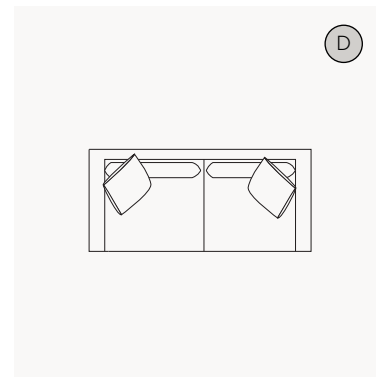

3.5 Seater

2400 W x 870 H x 1000 D mm

111231-F

3 Seater

2200 W x 870 H x 1000 D mm

111230-F

2.5 Seater

2000 W x 870 H x 1000 D mm

111229-F

2 Seater

1800 W x 870 H x 1000 D mm

111228-F

Ottoman

880 W x 650 D x 420 H mm

111258-F