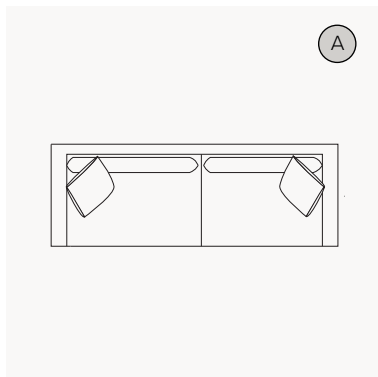

3.5 Seater

2400 W x 870 H x 1000 D mm

111231-F

3 Seater

2200 W x 870 H x 1000 D mm

111230-F

2.5 Seater

2000 W x 870 H x 1000 D mm

111229-F

2 Seater

1800 W x 870 H x 1000 D mm

111228-F

Ottoman

880 W x 650 D x 420 H mm

111258-F