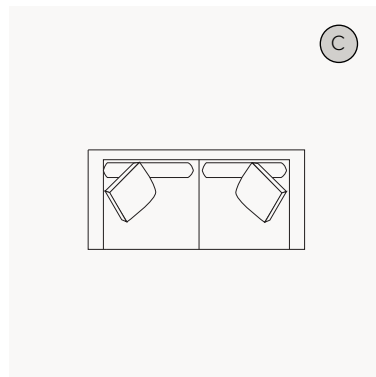

3.5 Seater

2560 W x 800 H x 950 D mm

111234-F

3 Seater

2050 W x 800 H x 950 D mm

111233-F

2.5 Seater

1780 W x 800 H x 950 D mm