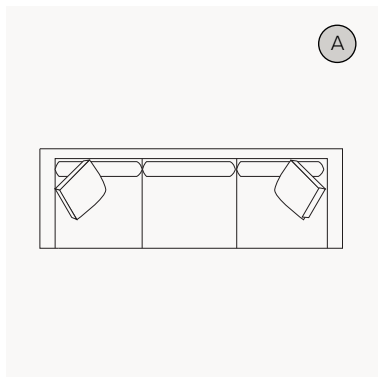

3.5 Seater

2560 W x 800 H x 950 D mm

111234-F

3 Seater

2050 W x 800 H x 950 D mm

111233-F

2.5 Seater

1780 W x 800 H x 950 D mm

111232-F

Ottoman

790 W x 620 D x 420 H mm

111236-F