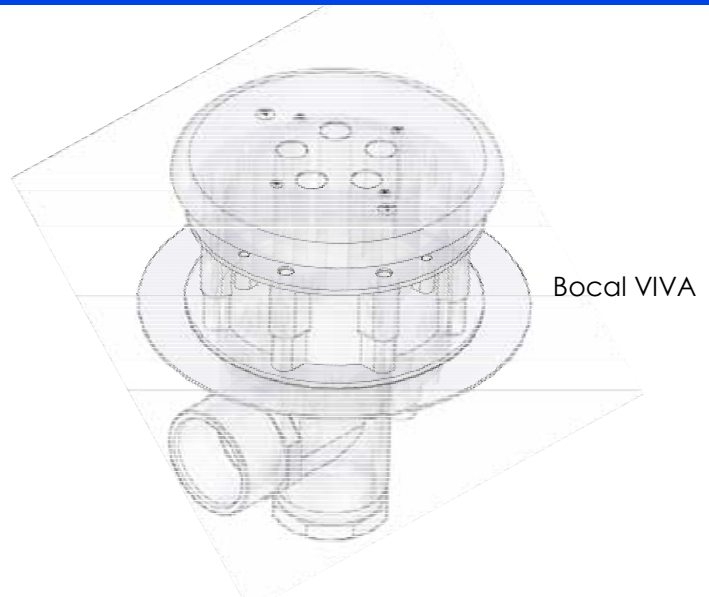

VIVA

AS MELHORES COISAS SURGEM DAS PROFUNDEZAS

VIVA redonda

VIVA quadrada

MON-990-0109

VIVA

PARA O SEU CORPO INTEIRO.

VIVA: O nome já diz tudo. VIVA é um bocal de cinco saídas que está montado quase nivelado com o chão da sua piscina graças à altura mínima de instalação. Com a força revitalizante de cinco saídas, ele massaja seu corpo inteiro dos pés à cabeça. Você está envolvido num poderoso, borbulhante fluxo ascendente, que simultaneamente o relaxa, revigora e alivia as suas tribulações do dia-a-dia. Sinta a sensação de estar flutuando e perca a noção do tempo com VIVA. Em poucas palavras: VIVA significa bem-estar puro e simples.

Características principais:

- Taxa de fluxo: 65 m³/h
- Material do acessório de parede: ABS
- Material da placa frontal: ABS/Aço inoxidável 316 TI
- Material do parafuso: 316 L
- Bocal de conexão da tubagem: 63/75 mm
- Regulação da taxa de fluxo: taxa fixa
- Regulação da taxa de ar: taxa de ar constante
- Interruptor: opcional

Modelos elétricos:

- 3~N 400 V / 50 Hz 1 x 3,5 kW (65 m³/h)
- 1~N 230 V / 50 Hz 1 x 3,2 kW (61m³/h)

Recomendação de tubagem

- Até 3 m: DN50/Ø de 63/ EN 2''
- De 3 a 5 m: DN 65/Ø de 75/ EN 2 ½''
- De 5 a 10 m: DN 80/Ø de 90/ EN 3''