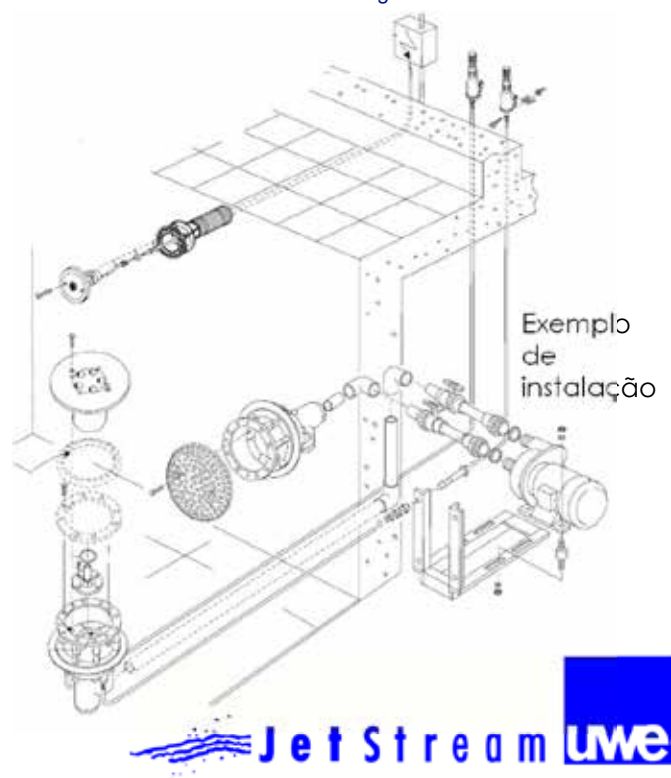

Opções/Acessórios:

- Bomba auto-ferrante
- Acessório de parede em aço inoxidável para soldagem.
- Interruptor pneumático ou piezo