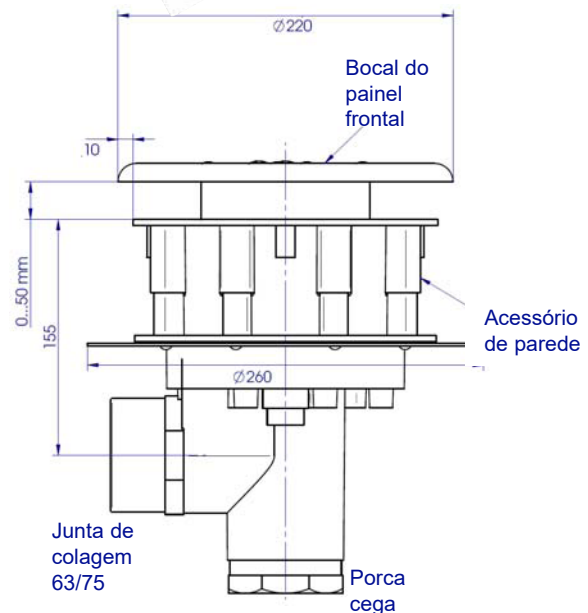

Opções/Acessórios:

- Bomba auto-ferrante
- Acessório de parede em aço inoxidável para soldagem.
- Interruptor pneumático ou piezo