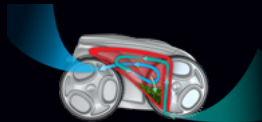

NAVEGAÇÃO INTELIGENTE ADAPTADA À SUA PISCINA

POTÊNCIA CICLÓNICA DE LONGA DURAÇÃO

AUXÍLIO À SAÍDA DE ÁGUA E ACESSO FÁCIL AO FILTRO

CONTROLO INTUITIVO WIFI IAQUALINK™

SENSOR DE PRESSÃO, GIROSCÓPIO E ACCELERÓMETRO

■ Dimensões até 12 x 6 m

■ Para todos os revestimentos, todas as formas de piscinas

Especificações de Polaris W 655

Programas de limpeza

3 modos de limpeza : Rápido apenas fundo, Smart ou modo intensivo no fundo, paredes e linha de água