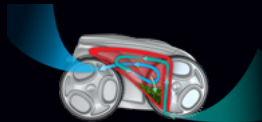

NAVEGAÇÃO INTELIGENTE ADAPTADA À SUA PISCINA

POTÊNCIA CICLÓNICA DE LONGA DURAÇÃO

AUXÍLIO À SAÍDA DE ÁGUA E ACESSO FÁCIL AO FILTRO

CONTROLO INTUITIVO WIFI IAQUALINK™

SENSORES INCORPORADOS: GIROSCÓPIO E ACELERÓMETRO

■ Dimensões até 12 x 6 m

■ Para todos os revestimentos, todas as formas de piscinas

Especificações de Polaris W 635

Programas de limpeza

2 modos de limpeza : Rápido apenas fundo, Smart no fundo, paredes e linha de água