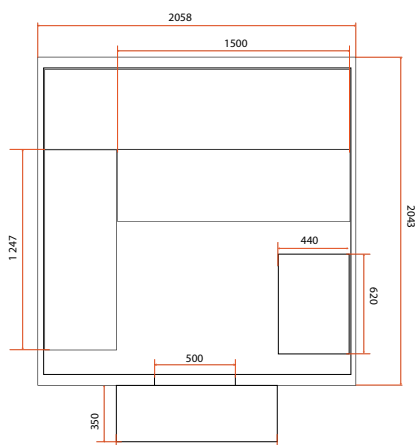

## CARATTERISTICHE

<b>Riferimento</b>	HL-B200E
<b>Numero di posti</b>	6 posti a sedere o 3 reclinabili
<b>Dimensioni</b>	205 x 205 x 220 cm
<b>Illuminazione</b>	Cromoterapia LED
<b>Struttura e falegnameria</b>	Abete del Canada
<b>Attrezzature e accessori</b>	Doppia altezza del banco Panca superiore retrattile + poggiatesta rimovibile Secchio di legno, mestolo, termometro, igrometro, clessidra inclusi
<b>Stufa consigliata*</b> (non inclusa)	De 6 a 8kW