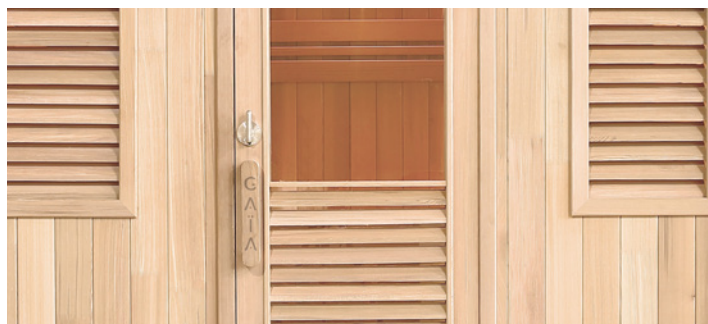

Ampie superfici vetrate rivestite con persiane in legno per un'ambiente accogliente