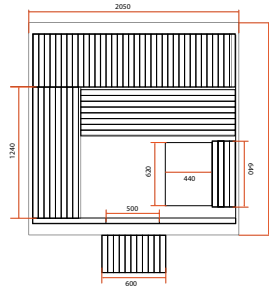

ACCESORIOS INCLUIDOS

CROMOTERAPIA
INTEGRADA

KIT DE SAUNA TRADICIONAL
CUBO DE MADERA / CUCHARÓN /
TERMÓMETRO / HIGRÓMETRO

GUIJARROS

**GAÏA
BELLA**

**GAÏA
OMEGA**

**GAÏA
LUNA**

	BELLA	OMEGA	LUNA
Referencia	HL-T160E	HL-T200E	HL-T250E
Numero de plazas	3 asientos o 1 reclinable + 1 asiento	6 asientos o 3 acostados	6 asientos o 3 acostados
Dimensiones	160 x 205 x 220 cm	200 x 205 x 220 cm	250 x 205 x 220 cm
Encendido	Cromoterapia LED de 7 colores (con mando a distancia)		
Estructura y carpintería	Abeto canadiense		
Equipo y accesorios	Banco de doble nivel Banco superior ergonómico y retráctil de varias posiciones con reposacabezas integrados Cubo, cucharón, reloj de arena, termómetro, higrómetro incluido		
Bandeja recomendada* (no incluido)	De 4.5 à 6kW	De 6 a 8kW	