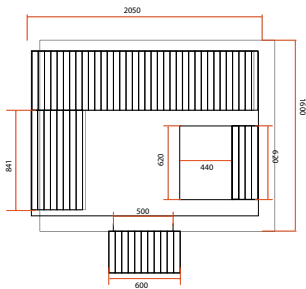

ACCESORIOS INCLUIDOS

CROMOTERAPIA
INTEGRADA

KIT DE SAUNA TRADICIONAL
CUBO DE MADERA / CUCHARÓN /
TERMÓMETRO / HIGRÓMETRO

GUIJARROS

**GAÏA
BELLA**

**GAÏA
OMEGA**

**GAÏA
LUNA**

	BELLA	OMEGA	LUNA
Referencia	HL-T160E	HL-T200E	HL-T250E
Numero de plazas	3 asientos o 1 reclinable + 1 asiento	6 asientos o 3 acostados	6 asientos o 3 acostados
Dimensiones	160 x 205 x 220 cm	200 x 205 x 220 cm	250 x 205 x 220 cm
Encendido	Cromoterapia LED de 7 colores (con mando a distancia)		
Estructura y carpintería	Abeto canadiense		
Equipo y accesorios	Banco de doble nivel Banco superior ergonómico y retráctil de varias posiciones con reposacabezas integrados Cubo, cucharón, reloj de arena, termómetro, higrómetro incluido		
Bandeja recomendada* (no incluido)	De 4.5 à 6kW	De 6 a 8kW	