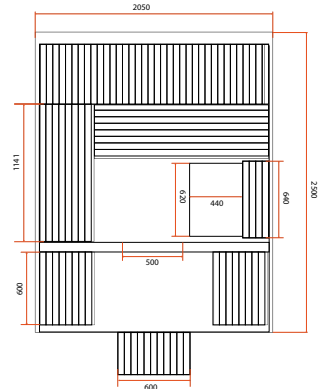

ACCESORIOS INCLUIDOS

CROMOTERAPIA
INTEGRADA

KIT DE SAUNA TRADICIONAL
CUBO DE MADERA / CUCHARÓN /
TERMÓMETRO / HIGRÓMETRO

GUIJARROS

**GAÏA
BELLA**

**GAÏA
OMEGA**

**GAÏA
LUNA**

	BELLA	OMEGA	LUNA
Referencia	HL-T160E	HL-T200E	HL-T250E
Numero de plazas	3 asientos o 1 reclinable + 1 asiento	6 asientos o 3 acostados	6 asientos o 3 acostados
Dimensiones	160 x 205 x 220 cm	200 x 205 x 220 cm	250 x 205 x 220 cm
Encendido	Cromoterapia LED de 7 colores (con mando a distancia)		
Estructura y carpintería	Abeto canadiense		
Equipo y accesorios	Banco de doble nivel Banco superior ergonómico y retráctil de varias posiciones con reposacabezas integrados Cubo, cucharón, reloj de arena, termómetro, higrómetro incluido		
Bandeja recomendada* (no incluido)	De 4.5 à 6kW	De 6 a 8kW	