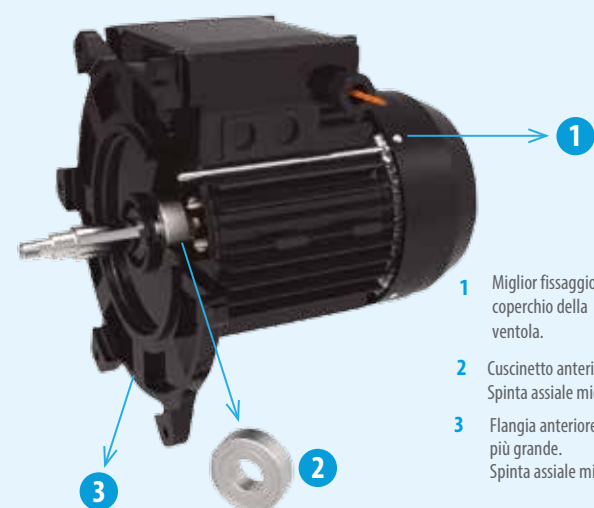

Miglioramenti tecnici del prodotto

Victoria Plus Silent

Qualità migliorata del motore

Motori con grado di protezione IP55, resistenti alle alte temperature e ad alti livelli di umidità.