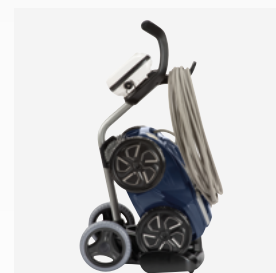

Carro de transporte

ACESSÓRIOS DISPONÍVEIS

Filtro para resíduos muito finos, Filtro para resíduos finos, Filtro para resíduos de grandes dimensões, Capa de proteção

Um **robot de limpeza elétrico** que possibilita uma limpeza **autónoma** da sua piscina sem necessidade de ligação ao sistema de filtragem. Liga-se à rede elétrica e recolhe os resíduos na sua própria caixa filtrante. Dotado de uma verdadeira inteligência artificial, **accede a todos os recantos da piscina, sobe paredes e limpa a linha de água.**

4 ANO*
GARANTIA