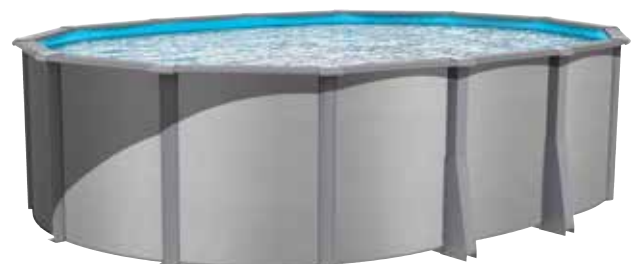

PISCINAS EM AÇO ACIMA DO SOLO PACIFIC

Piscinas em aço galvanizado, na cor cinza.

Conceito "Pool in a Box" - está incluída toda a estrutura em aço, as paredes, o liner azul, o skimmer e os acessórios de retorno standard.

PACIFIC LX REDONDA

PACIFIC LX OVAL

Modelos de piscinas disponíveis

PACIFIC LX REDONDA

PACIFIC LX OVAL

REF ^a	DESCRIÇÃO	DIMENSÕES
WIL-750-0018	Pacific LX redonda	3,66 x 1,22 m
WIL-750-0019	Pacific LX oval	3,05 x 4,70 x 1,22 m
WIL-750-0012	Pacific LX oval	3,70 x 6,20 x 1,22 m

Características

Cor da estrutura: cinzento

Borda superior: 15,25cm feito de aço galvanizado HD**

Em pé: 12,75cm feito de aço galvanizado HD**

Calha inferior: Fabricado em aço galvanizado HD**

Estabilizador: Feito de aço galvanizado HD**

Placa inferior: Fabricado em aço galvanizado de alta definição**

Placa superior: Feito de aço galvanizado HD**

Cobertura dos pés: Nenhuma

Cobertura de borda: Uma peça

Nome do padrão de parede: Silvermist
(metal maciço escovado sem padrão)