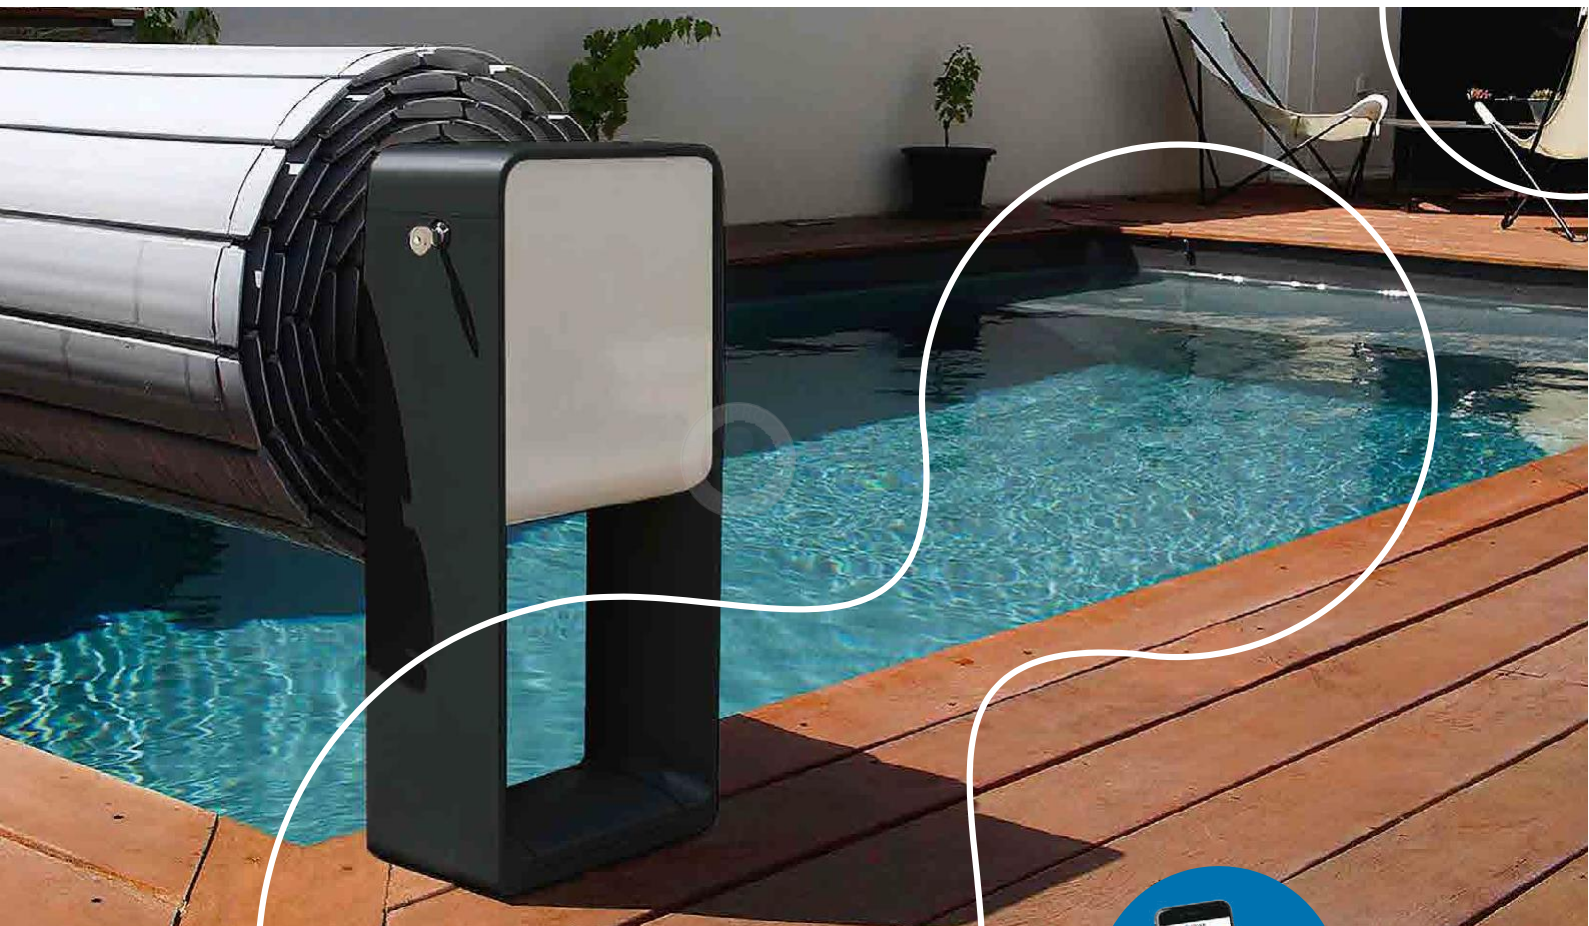

# OCTEO

COBERTURAS AUTOMÁTICAS ELEVADAS

- Formas e perfis modernos
- 4 combinações de cores à escolha
- Fabrico francês
- Aplicação Cover Connect como opção para o controlo da cobertura

**5** ANOS  
GARANTIA  
MOTOR