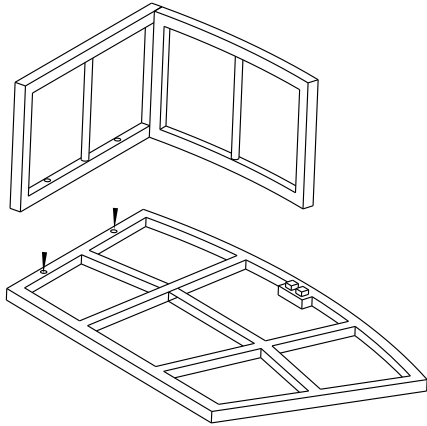

Model 165 Octo

Model 160 Round

Model 140 Round

MODULE E / CABINET / PLACARD

Assembly Instructions / Montageanleitung / Instructions de montage
Instrucciones de montaje / Istruzioni per il montaggio

1

M6 x 40mm
 x 2