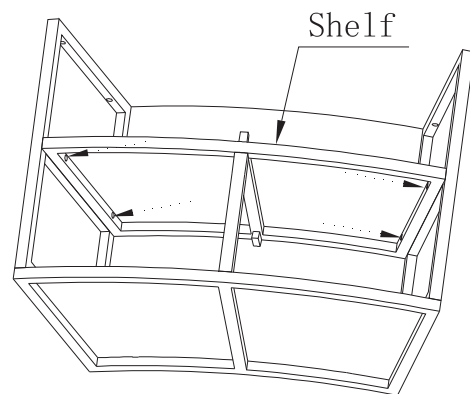

3

4

MODULE C / BAR WITH SHELVES / ÉTAGÈRES

Assembly Instructions / Montageanleitung / Instructions de montage
 Instrucciones de montaje / Istruzioni per il montaggio

①

M6 x 40mm
 x 4

②

M6 x 40mm
 x 2

③

④

M6 x 40mm
 x 4

⑤

⑥

M6 x 40mm
 x 6

MODULE D / WOOD STAIR / MARCHEPIEDS

Assembly Instructions / Montageanleitung / Instructions de montage
Instrucciones de montaje / Istruzioni per il montaggio