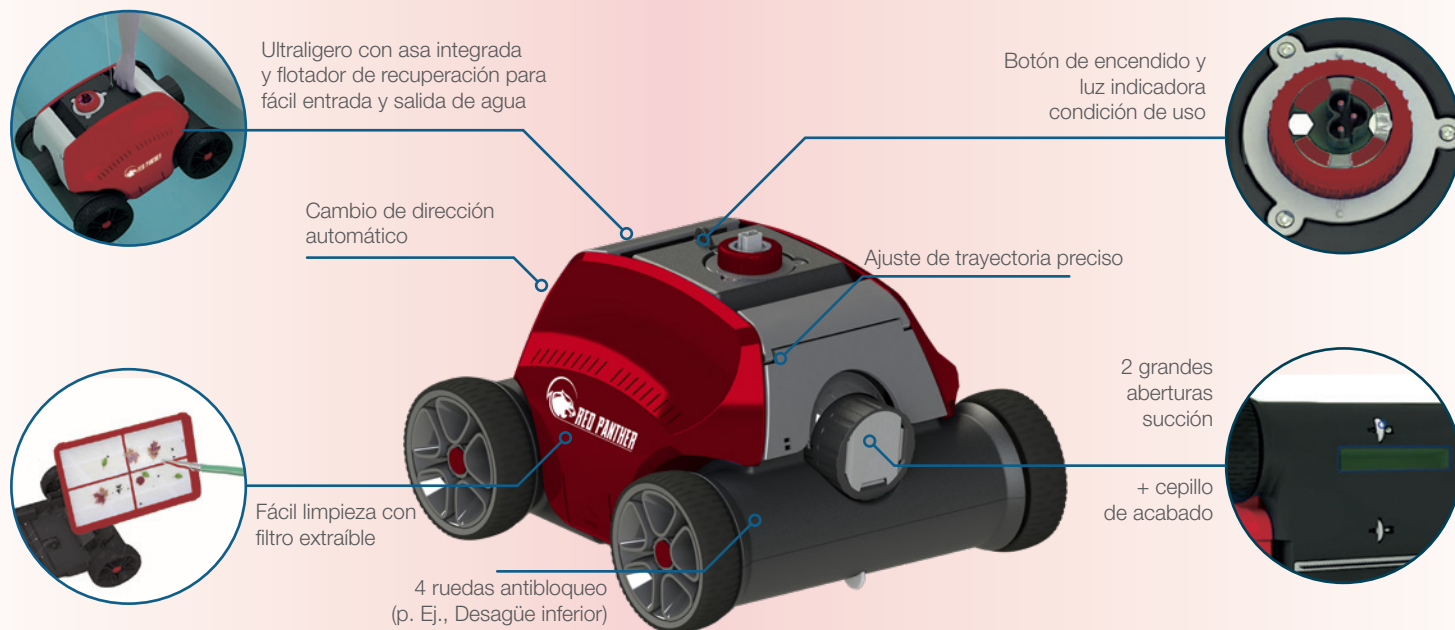

SIN HILOS
Y AUTÓNOMO

ROBOT DE PISCINA RED PANTHER

El robot ideal para limpiar el fondo de la piscina. Apto para todos los tipos de fondo plano, sea cual sea su forma o revestimiento. Totalmente autónomo, una vez sumergido, inicia su ciclo de limpieza y se acerca automáticamente al borde cuando finaliza su ciclo. Su sistema de detección de obstáculos le permite cambiar de dirección cuando entra en contacto con una pared. Su asa flotante permite una fácil salida de agua y su filtro extraíble permite una limpieza rápida.

Este robot incorpora una batería de iones de litio, lo que le confiere una autonomía excepcional de 120 min.

- ROBOT ELÉCTRICO AUTÓNOMO

Batería de iones de litio incorporada de 6600 mAh

- LIMPIAR EL FONDO DE LA PISCINA

Velocidad de desplazamiento de 18 m / min sobre fondo plano

- OPERACIÓN AUTÓNOMA

Ciclo de 120 min y sistema de detección de batería baja

- CAMBIO DE DIRECCION

al encontrar un obstáculo

- GRAN CAPACIDAD DE FILTRACIÓN

de 10-11m³/h

- ASA FLOTANTE

para salir fácilmente del agua

• Accesorios incluidos:

- Cargador de red 230V 50Hz
- Manual de usuario
- Cepillo
- Filtro lavable
- Cuerda de recuperación
- Mango flotante

Autonomía	hasta 120 min
Batería de iones de litio	6600 mAh
Potencia del motor	50W / 12V
Capacidad de filtración	10-11m ³ / h
Densidad del filtro	150 µm
Velocidad	18m / min
Peso	5,5 kg