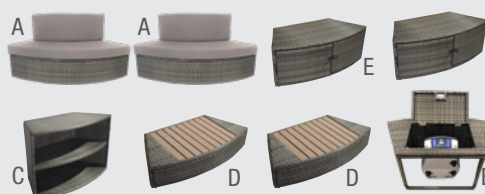

**SPA PORTATILE
CON STRUTTURA SEMI RIGIDA**

OCTOPUS

Finalmente il lusso in giardino!

4+2 POSTI

SPA OCTOPUS

STRUTTURA SEMI RIGIDA

OCTOPUS

La spa semi rigida top di gamma

Copertura superiore testurizzata strutturato

Rivestimento esterno in tessuto

CARATTERISTICHE

Riferimento	SP-OCT165
Capacità	4+2 posti
Dimensioni	Ø 193 x A 73 cm
Dimensioni interne	Ø 165 x A 73 cm
Volume di acqua	1000 litri
Peso (a vuoto)	36 kg
Ugelli d'aria	100
Incremento della temperatura	1.5 - 3 °C/ora
Alimentazione	240 V ~ 50 Hz
Riscaldamento	2000 W
Liner	Interno in PVC a rilievo 0.6mm Esterno in PVC intrecciato
Protezione	Doppio isolamento del riscaldatore
Pompa filtro	40 W
Filtrazione	Blocco del filtro + 1 cartuccia antibatterico inclusa
Garanzia	Struttura ed elettronica 2 anni Servizio Clienti Poolstar

*Completa
la tua zona relax
con l'alta moda*

MOBILI OPZIONALI

SET DI 5 MODULI

SET DI 8 MODULI

A - Panchina con schienale + cuscini di seduta e schienale
B - Ripara blocco motore
C - Unità a 2 ripiani

D - Gradino con rinforzo in legno composito
E - Armadio con doppia anta