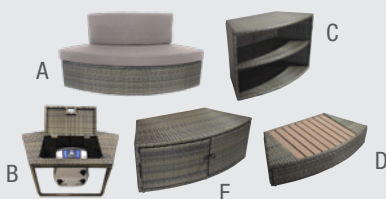

Copertura superiore testurizzata strutturato

Rivestimento esterno in tessuto

CARATTERISTICHE

Riferimento	SP-OCT165
Capacità	4+2 posti
Dimensioni	Ø 193 x A 73 cm
Dimensioni interne	Ø 165 x A 73 cm
Volume di acqua	1000 litri
Peso (a vuoto)	36 kg
Ugelli d'aria	100
Incremento della temperatura	1.5 - 3 °C/ora
Alimentazione	240 V ~ 50 Hz
Riscaldamento	2000 W
Liner	Interno in PVC a rilievo 0.6mm Esterno in PVC intrecciato
Protezione	Doppio isolamento del riscaldatore
Pompa filtro	40 W
Filtrazione	Blocco del filtro + 1 cartuccia antibatterico inclusa
Garanzia	Struttura ed elettronica 2 anni Servizio Clienti Poolstar

*Completa
la tua zona relax
con l'alta moda*

MOBILI OPZIONALI

SET DI 5 MODULI

SET DI 8 MODULI

A - Panchina con schienale + cuscini di seduta e schienale
B - Ripara blocco motore
C - Unità a 2 ripiani

D - Gradino con rinforzo in legno composito
E - Armadio con doppia anta