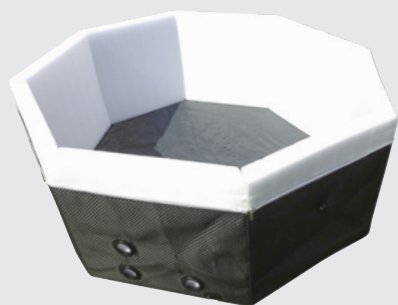

**SPA PORTATILE
CON STRUTTURA SEMI RIGIDA**

OCTOPUS

Finalmente il lusso in giardino!

4+2 POSTI

SPA OCTOPUS

STRUTTURA SEMI RIGIDA

OCTOPUS

La spa semi rigida top di gamma

“Una struttura comoda e facile da installare”

La struttura del pannello in schiuma isolante e autoportante

- Migliore isolamento termico
- Più rigido del gonfiabile
- Nessuna paura di una foratura

“Un blocco motore che si occupa di tutto”

ATTREZZATURA E ACCESSORI

Struttura in schiuma isolante (spessore 8 cm)

Coperta isotermica sicura al 100%

Bolle di massaggio verticali per la schiena

Sistema di chiusura sicuro

Rivestimento esterno in PVC intrecciato

Copertura superiore testurizzata strutturato

Rivestimento esterno in tessuto

CARATTERISTICHE

Riferimento	SP-OCT165
Capacità	4+2 posti
Dimensioni	Ø 193 x A 73 cm
Dimensioni interne	Ø 165 x A 73 cm
Volume di acqua	1000 litri
Peso (a vuoto)	36 kg
Ugelli d'aria	100
Incremento della temperatura	1.5 - 3 °C/ora
Alimentazione	240 V ~ 50 Hz
Riscaldamento	2000 W
Liner	Interno in PVC a rilievo 0.6mm Esterno in PVC intrecciato
Protezione	Doppio isolamento del riscaldatore
Pompa filtro	40 W
Filtrazione	Blocco del filtro + 1 cartuccia antibatterico inclusa
Garanzia	Struttura ed elettronica 2 anni Servizio Clienti Poolstar