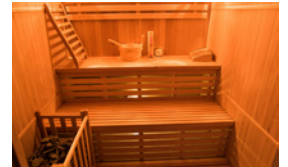

7
JAHRE

ZEN

DAMPFKABINE

Lassen Sie sich von einer traditionellen und authentischen Sauna im natürlichen Look verführen. Der Zen verführt mit seinem rohen kanadischen Fichtenholz sowie seiner ordentlichen Leistung.

Je nach Modell als Einzel- oder Doppelbank erhältlich, ist sie mit oberen Führungslichtern und unter der Bank für eine entspannte und angenehme Atmosphäre ausgestattet.

Der Zen wird komplett mit seinem finnischen Harvia-Ofen und Lavasteinen sowie seinem traditionellen Sauna-Kit (Eimer, Schöpfkelle, Thermometer / Hygrometer und Sanduhr) geliefert.

STARKE PUNKTE

Holzarbeiten aus 100 % kanadischer Fichte

Harvia Herd inklusive

Licht unter der Bank

Sauna-Set inklusive

Gedämpfte Atmosphäre

EIGENSCHAFTEN

Kapazität	2 SITZE	3 SITZE	3/4 SITZE	4 SITZE
Modell	Zen 2	Zen 3	Zen 3C	Zen 4
Bodenabmessungen	120 x 110 cm	153 x 110 cm	150 x 150 cm	198 x 174 cm
Gesamtabmessungen	120 x 110 x 190 cm	153 x 110 x 190 cm	150 x 150 x 200 cm	198 x 174 x 200 cm
Struktur	100% kanadisches Fichtenholz			
Ausrüstung	Stimmungslicht, Unterbankbeleuchtung, Sitzbank, Kopfstütze an der Wand Elektroherd von Harvia			
Zubehör	Sauna-Set: Schöpfkelle und Holzeimer, Thermometer, Hygrometer und traditionelle Sanduhr Optional: Rücken- und Kopfstütze aus Fichte			
Tür	8 mm dickes Sicherheitsglas			4 mm Holzrahmen aus Glas
Essen	Mono 230V 1N oder Tri 430V 3N			
Gewicht	120 kg	186 kg	150 kg	232 kg
Garantie	Elektronik 2 Jahre / Holzarbeiten 7 Jahre			
Referenz	SN-ZEN2PK	SN-ZEN3PK	SN-ZEN3CPK	SN-ZEN4PK