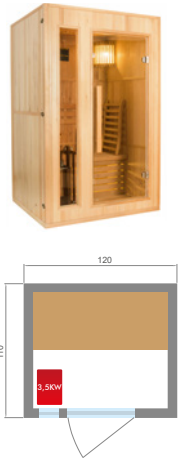

Je nach Modell als Einzel- oder Doppelbank erhältlich, ist sie mit oberen Führungslichtern und unter der Bank für eine entspannte und angenehme Atmosphäre ausgestattet.

Der Zen wird komplett mit seinem finnischen Harvia-Ofen und Lavasteinen sowie seinem traditionellen Sauna-Kit (Eimer, Schöpfkelle, Thermometer / Hygrometer und Sanduhr) geliefert.

STARKE PUNKTE

Holzarbeiten aus 100 % kanadischer Fichte

Harvia Herd inklusive

Licht unter der Bank

Sauna-Set inklusive

Gedämpfte Atmosphäre

EIGENSCHAFTEN

Kapazität	2 SITZE	3 SITZE	3/4 SITZE	4 SITZE
Modell	Zen 2	Zen 3	Zen 3C	Zen 4
Bodenabmessungen	120 x 110 cm	153 x 110 cm	150 x 150 cm	198 x 174 cm
Gesamtabmessungen	120 x 110 x 190 cm	153 x 110 x 190 cm	150 x 150 x 200 cm	198 x 174 x 200 cm
Struktur	100% kanadisches Fichtenholz			
Ausrüstung	Stimmungslicht, Unterbankbeleuchtung, Sitzbank, Kopfstütze an der Wand Elektroherd von Harvia			
Zubehör	Sauna-Set: Schöpfkelle und Holzeimer, Thermometer, Hygrometer und traditionelle Sanduhr Optional: Rücken- und Kopfstütze aus Fichte			
Tür	8 mm dickes Sicherheitsglas			4 mm Holzrahmen aus Glas
Essen	Mono 230V 1N oder Tri 430V 3N			
Gewicht	120 kg	186 kg	150 kg	232 kg
Garantie	Elektronik 2 Jahre / Holzarbeiten 7 Jahre			
Referenz	SN-ZEN2PK	SN-ZEN3PK	SN-ZEN3CPK	SN-ZEN4PK