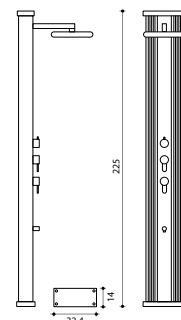

DOCCIE IBRIDE DADA

DADA STRAIGHT

Acciaio Inox DS-D463AX

Vernice antracite con rivestimento in alluminio spazzolato DS-B463NX

CARACTÉRISTIQUES

Materiali	Alluminio	Dimensioni della base	14 x 32.4 cm
Capacità	40L	Raccordo entrata Ø1/2"	1 Caldo /1 Freddo
Peso	25 kg	kit di fissaggio	inclus
Altezza	228 cm	Garanzia	2 ans

DADA CURVE

Disponibile anche in versione ricurva, DADA CURVE si distingue per la sua linea allungata e il soffione della doccia quadrato extra piatto ad effetto specchio.

L'incurvatura slanciata gli consente di integrarsi naturalmente in qualsiasi giardino, aggiungendo un tocco di design.

CARACTÉRISTIQUES

Materiali	Alluminio	Dimensioni della base	14 x 32.4 cm
Capacità	38L	Raccordo entrata Ø1/2"	1 Caldo /1 Freddo
Peso	25 kg	kit di fissaggio	inclus
Altezza	222 cm	Garanzia	2 ans