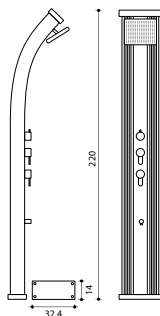

DOCCIE IBRIDE DADA

DADA STRAIGHT

Acciaio Inox DS-D463AX

Vernice antracite con rivestimento in alluminio spazzolato DS-B463NX

CARACTÉRISTIQUES

Materiali	Alluminio	Dimensioni della base	14 x 32.4 cm
Capacità	40L	Raccordo entrata Ø1/2"	1 Caldo /1 Freddo
Peso	25 kg	kit di fissaggio	inclus
Altezza	228 cm	Garanzia	2 ans

DADA CURVE

Disponibile anche in versione ricurva, DADA CURVE si distingue per la sua linea allungata e il soffione della doccia quadrato extra piatto ad effetto specchio.

L'incurvatura slanciata gli consente di integrarsi naturalmente in qualsiasi giardino, aggiungendo un tocco di design.

CARACTÉRISTIQUES

Materiali	Alluminio	Dimensioni della base	14 x 32.4 cm
Capacità	38L	Raccordo entrata Ø1/2"	1 Caldo /1 Freddo
Peso	25 kg	kit di fissaggio	inclus
Altezza	222 cm	Garanzia	2 ans