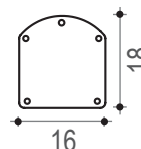

120 cm

Doccia solare 20L  
Con lavapiedi e doccetta amovibile  
Materiale: Alluminio riciclabile  
Altezza: 120 cm  
Kit di fissaggio incluso  
Garanzia 2 anni

**Antracite**  
DS-JG141NO

**Vernice inox**  
DS-JG141NX