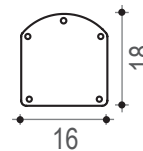

Ducha solar 20L
Con Enjuague de pies
Material: Aluminio reciclable
Altura: 120 cm
Juego de montaje incluido
Garantía de 2 años

Antracita DS-JG141NO
Pintura acero inox DS-JG141NX
Azul Capri DS-JG141-5019
Vert Opalina DS-JG141-6027
Verde Reseda DS-JG141-6011
Terracota DS-JG141-3016