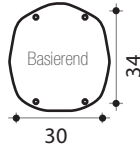

HDPE SOLARDUSCHE

COBRA 32 L

32L Solardusche
Mit Fußspülung
Material: HDPE *
Höhe : 217cm
Befestigungssystem inklusive
2 Jahre Garantie

HAPPY 4X4 44 L

44L Solardusche
Mit Fußspülung
Material: HDPE *
Höhe : 229cm
Befestigungssystem inklusive
2 Jahre Garantie

SO HAPPY 28 L

28L Solardusche
Mit Fußspülung
Material: HDPE *
Höhe : 216cm
Befestigungssystem inklusive
2 Jahre Garantie

HAPPY GO 23 L

23L Solardusche
Material: HDPE *
Höhe : 120cm
Befestigungssystem inklusive
2 Jahre Garantie