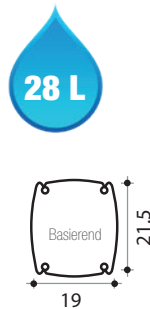

32L Solardusche  
Mit Fußspülung  
Material: HDPE \*  
Höhe : 217cm  
Befestigungssystem inklusive  
2 Jahre Garantie

Grün DS-C720VE  
Anthrazit DS-C720NO  
Rosa DS-C720RS  
Lila DS-C720VO  
Blau DS-C720BL

**HAPPY 4X4 44 L**

44L Solardusche  
Mit Fußspülung  
Material: HDPE \*  
Höhe : 229cm  
Befestigungssystem inklusive  
2 Jahre Garantie

Lila DS-H422VO  
Anthrazit DS-H422NO  
Rosa DS-H422RS  
Grün DS-H422VE  
Blau DS-H422BL

**SO HAPPY 28 L**

28L Solardusche  
Mit Fußspülung  
Material: HDPE \*  
Höhe : 216cm  
Befestigungssystem inklusive  
2 Jahre Garantie

Blau DS-H221BL  
Anthrazit DS-H221NO  
Rosa DS-H221RS  
Lila DS-H221VO  
Grün DS-H221VE