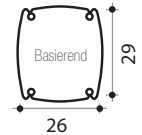

32L Solardusche  
Mit Fußspülung  
Material: HDPE \*  
Höhe : 217cm  
Befestigungssystem inklusive  
2 Jahre Garantie

Grün DS-C720VE  
Anthrazit DS-C720NO  
Rosa DS-C720RS  
Lila DS-C720VO  
Blau DS-C720BL

**HAPPY 4X4 44 L**

44L Solardusche  
Mit Fußspülung  
Material: HDPE \*  
Höhe : 229cm  
Befestigungssystem inklusive  
2 Jahre Garantie

Lila DS-H422VO  
Anthrazit DS-H422NO  
Rosa DS-H422RS  
Grün DS-H422VE  
Blau DS-H422BL