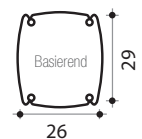

**HAPPY 4X4 44 L**

44L Solardusche  
Mit Fußspülung  
Material: HDPE \*  
Höhe : 229cm  
Befestigungssystem inklusive  
2 Jahre Garantie

Lila DS-H422VO  
Anthrazit DS-H422NO  
Rosa DS-H422RS  
Grün DS-H422VE  
Blau DS-H422BL

**SO HAPPY 28 L**

28L Solardusche  
Mit Fußspülung  
Material: HDPE \*  
Höhe : 216cm  
Befestigungssystem inklusive  
2 Jahre Garantie

Blau DS-H221BL  
Anthrazit DS-H221NO  
Rosa DS-H221RS  
Lila DS-H221VO  
Grün DS-H221VE

**HAPPY GO 23 L**

23L Solardusche  
Material: HDPE \*  
Höhe : 120cm  
Befestigungssystem inklusive  
2 Jahre Garantie

Anthrazit DS-HG142NO  
Lila DS-HG142VO  
Rosa DS-HG142RS  
Grün DS-HG142VE  
Blau DS-HG142BL