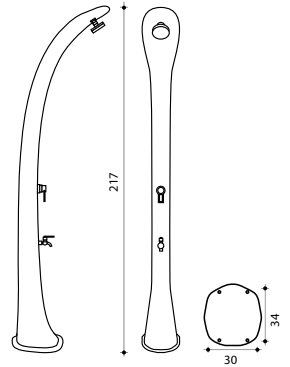

Cobra

DUCHA SOLARE COBRA

La solución imprescindible para el jardín

32 L

Disponible en 5 colores

GARANTIA
2
AÑOS

COBRA

Ducha solar 32L
 Con enjuague para pies
 Materiales : PEHD*
 Altura : 217cm
 Sistema de fijación incluido
 Garantía 2 años