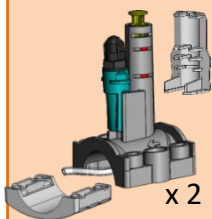

- Bombas peristálticas silenciosas

INOVADOR

- O DUO pH Rx regula simultaneamente o pH(*) e o cloro(**).
- Apresenta simultaneamente o valor Redox (em mV (cloro)) e o valor do pH.
- Sonda protegida contra correntes elétricas induzidas na água.

SEGURO

- Alarme volumétrico que evita o esvaziamento do bidão de produto químico.
- Doseia proporcionalmente a pedido pH e cloro.
- Entradas jacks para detetores de fim de tanque pH e cloro.

- Fornecido com um **kit completo** para uma instalação simples e rápida:

Porta sondas 2 em 1

- Um único ponto para a medição e a injeção.
- Sonda 100% protegida pelo tubo do Porta sondas.
- Adapta-se a DN50 e DN63.
- Um tampão de inatividade substitui a sonda no Porta sondas.
- Montagem horizontal ou vertical.