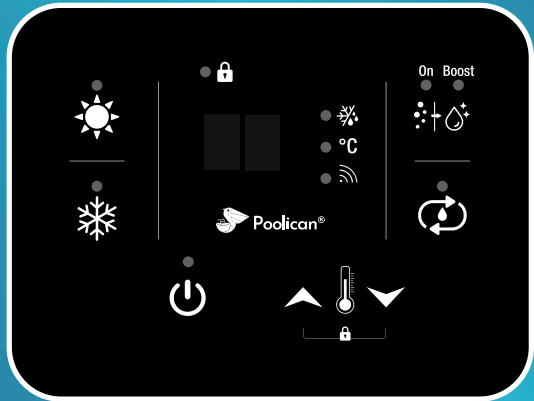

4 solutions en 1

— POUR PISCINES JUSQU'À 25m³ —

✓ FACILE À MONTER

✓ CONNEXION WIFI

✓ COMPACTE & EFFICACE

✓ UTILISATION CENTRALISÉE

CONNEXION WIFI ET CONTRÔLE VIA APPLICATION SMARTPHONE

-  Choisissez votre température idéale
-  Ajustez la circulation et filtration
-  Pilotez votre électrolyseur au sel
-  Programmez vos utilisations

Le traitement de votre piscine est entièrement pris en charge par un seul et unique appareil !

Le Poolican est un équipement compact qui se pose à proximité de la piscine et se branche à une prise secteur. À l'intérieur, on y retrouve une pompe de circulation, un filtre à cartouche, un électrolyseur au sel et une pompe à chaleur Full Inverter et réversible 5kW. Une fois installé, vous pilotez votre piscine depuis votre smartphone en toute simplicité.

Pilotez votre piscine directement depuis votre mobile

ÉCRAN DIGITAL

POMPE À CHALEUR

Full Inverter réversible

ELECTROLYSEUR AU SEL

CIRCULATION

FILTRATION

**Vous souhaitez adopter une routine plus citoyenne ?
Poolix vous accompagne dans votre démarche.**