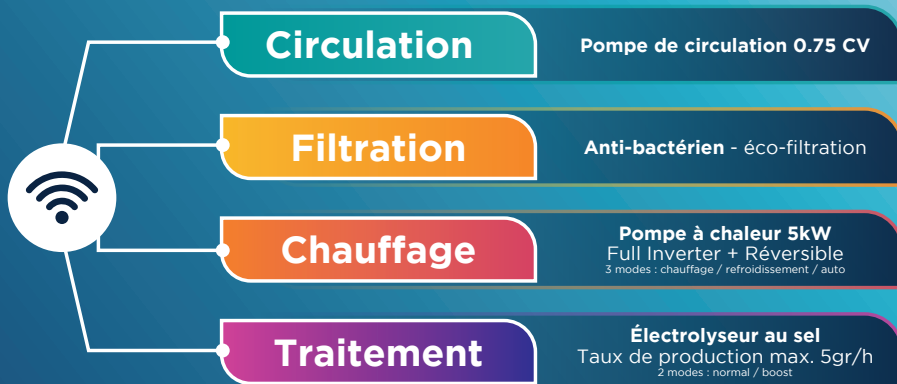

POOLEX® Poolican®

4 solutions en 1

— POUR PISCINES JUSQU'À 25m³ —

Circulation

Filtration

Chauffage

Traitement

www.poolex.fr

4 solutions en 1

— POUR PISCINES JUSQU'À 25m³ —

✓ FACILE À MONTER

✓ CONNEXION WIFI

✓ COMPACTE & EFFICACE

✓ UTILISATION CENTRALISÉE

CONNEXION WIFI ET CONTRÔLE VIA APPLICATION SMARTPHONE

-  Choisissez votre température idéale
-  Ajustez la circulation et filtration
-  Pilotez votre électrolyseur au sel
-  Programmez vos utilisations

Le traitement de votre piscine est entièrement pris en charge par un seul et unique appareil !

Le Poolican est un équipement compact qui se pose à proximité de la piscine et se branche à une prise secteur. À l'intérieur, on y retrouve une pompe de circulation, un filtre à cartouche, un électrolyseur au sel et une pompe à chaleur Full Inverter et réversible 5kW. Une fois installé, vous pilotez votre piscine depuis votre smartphone en toute simplicité.

ÉLECTROLYSEUR AU SEL

Salinité	3,5 g/l
Taux de production max.	5 g/l
Nettoyage de cellule	Inversion de polarité
Modes de fonctionnement	2 modes : normal / boost

FILTRATION

Filtere D127 x H235 anti-bactérien