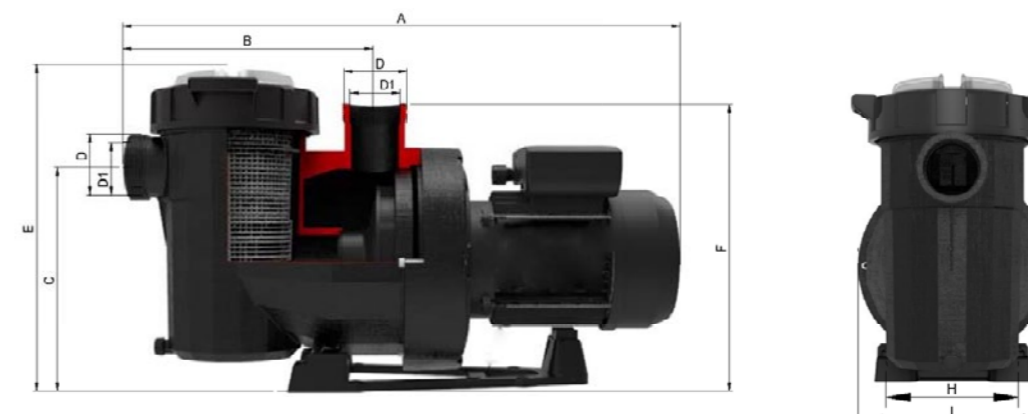

### Information technique :

Code	Dimensions								
	A	B	C	D	D1	E	F	H	I
65557	581	281	246	Filetage extérieur Victoria Plus Silent	2" GAS	359	322	164	254
65558	581	281	246		2" GAS	359	322	164	254
65560	581	281	246		2" GAS	359	322	164	254
65561	581	281	246		2" GAS	359	322	164	254
65562	581	281	246		2" GAS	359	322	164	254
65563	581	281	246		2" GAS	359	322	164	254
65564	615	281	246		2" GAS	359	356	164	254
65565	615	281	246		2" GAS	359	356	164	254
65566	615	281	246		2" GAS	359	356	164	254
65567	615	281	246		2" GAS	359	356	164	254
65569	646	281	246	2" GAS	359	387	164	254	
65570	615	281	246	2" GAS	359	356	164	254	