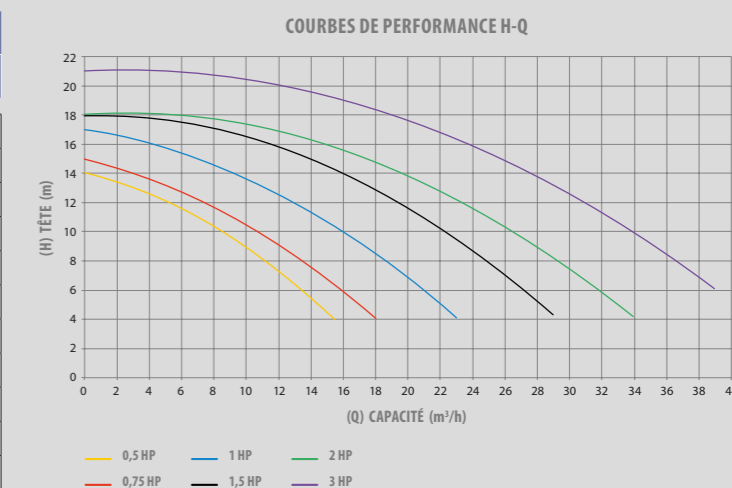

### Information technique :

Code	Dimensions								
	A	B	C	D	D1	E	F	H	I
65557	581	281	246	Filetage extérieur Victoria Plus Silent	2" GAS	359	322	164	254
65558	581	281	246		2" GAS	359	322	164	254
65560	581	281	246		2" GAS	359	322	164	254
65561	581	281	246		2" GAS	359	322	164	254
65562	581	281	246		2" GAS	359	322	164	254
65563	581	281	246		2" GAS	359	322	164	254
65564	615	281	246		2" GAS	359	356	164	254
65565	615	281	246		2" GAS	359	356	164	254
65566	615	281	246		2" GAS	359	356	164	254
65567	615	281	246		2" GAS	359	356	164	254
65569	646	281	246	2" GAS	359	387	164	254	
65570	615	281	246	2" GAS	359	356	164	254	